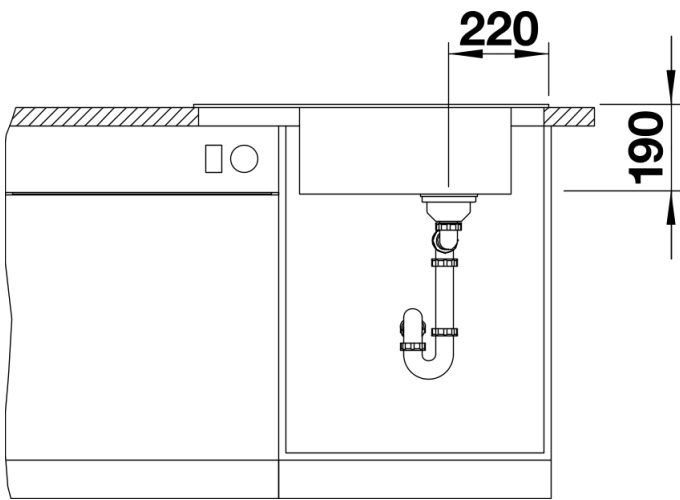

- Tropfgitter aus Edelstahl
- Ablaufgarnitur mit Raumsparrohr
- 3 ½" InFino-Korbventil mit Abлаuffernbedienung (Drehbetätigung)

Details

Aufsicht

Ausschnitt

Frontansicht

Seitenansicht