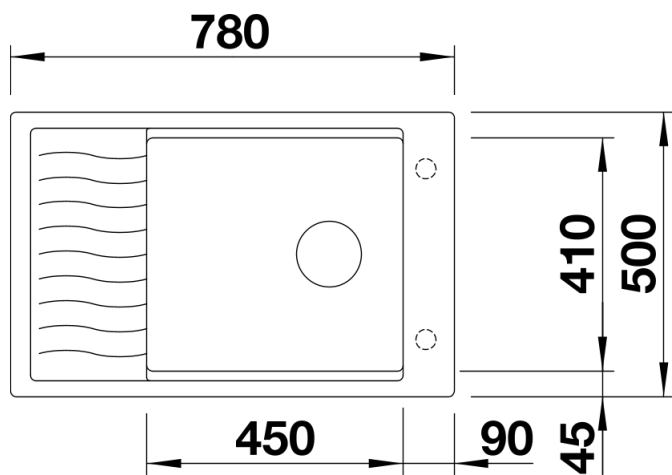

- Tropfgitter aus Edelstahl
- Ablaufgarnitur mit Raumsparrohr
- 3 ½" InFino-Korbventil mit Abлаuffernbedienung (Drehbetätigung)

Details

Aufsicht

Ausschnitt

Frontansicht

Seitenansicht