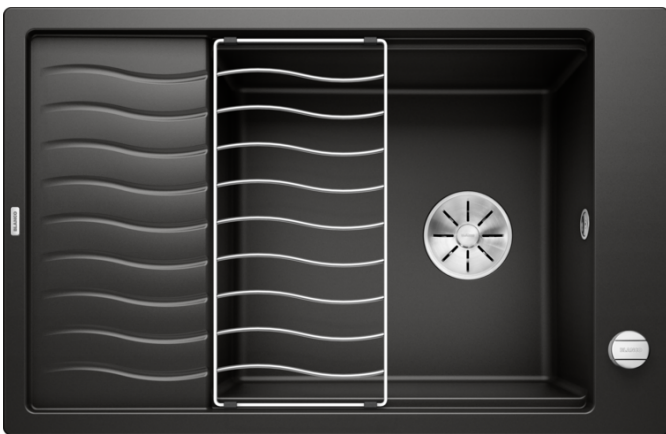

Produktdatenblatt ELON XL 6 S

Art. Nr. 525882

Vorteil

- Kompakte Einbeckenspüle, auch für kleine Küchen geeignet
- Praktisches und komfortables XL-Becken
- Innovativ: Erweiterbare Abtropffläche durch verschiebbares Tropfgitter aus Edelstahl
- Modernes, wellenförmiges Design von Spüle und Zubehör, perfekt aufeinander abgestimmt
- Hochwertige Ausstattung mit Ablauffernbedienung und Ablaufsystem InFino - elegant integriert und besonders pflegeleicht
- Multifunktionales Tropfgitter aus Edelstahl im Lieferumfang enthalten
- Seitliche Batteriebank, praktisch auch zum Vorfenstereinbau
- Reversibel einbaubar

Farben

Verfügbare Farben

schwarz
anthrazit
felsgrau
alumetallic
perlgrau
weiß
jasmin
tartufo
cafe

SILGRANIT schwarz

Planungshinweise

- Bei Unterbau-Montage benötigen Sie spezielle Halteelemente.

Lieferumfang

- Tropfgitter aus Edelstahl
- Ablaufgarnitur mit Raumsparrohr
- 3 ½" InFino-Korbventil mit Abлаuffernbedienung (Drehbetätigung)

Details

Aufsicht

Ausschnitt

Frontansicht

Seitenansicht