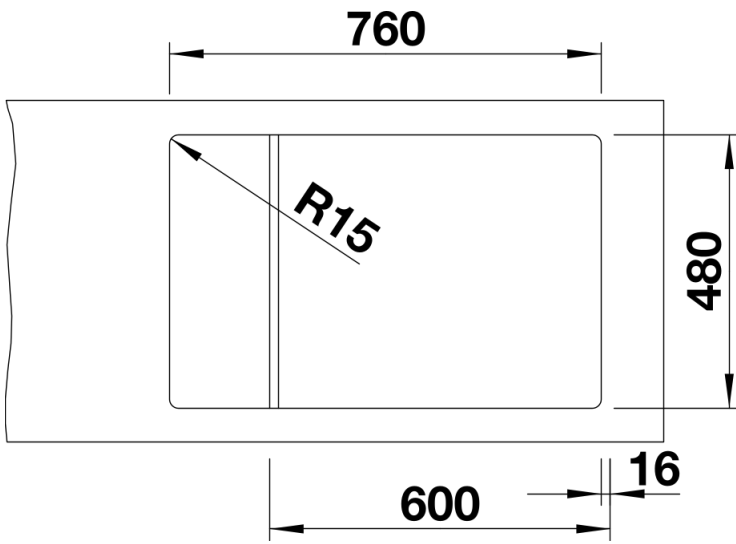

- Tropfgitter aus Edelstahl
- Ablaufgarnitur mit Raumsparrohr
- 3 ½" InFino-Korbventil mit Abлаuffernbedienung (Drehbetätigung)

Details

Aufsicht

Ausschnitt

Frontansicht

Seitenansicht