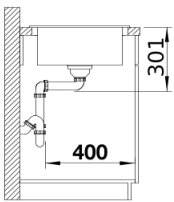

- Tropfgitter aus Edelstahl
- Ablaufgarnitur mit Raumsparrohr
- 3 ½" InFino-Korbventil mit Abлаuffernbedienung (Drehbetätigung)

Details

Aufsicht

Ausschnitt

Frontansicht

Seitenansicht