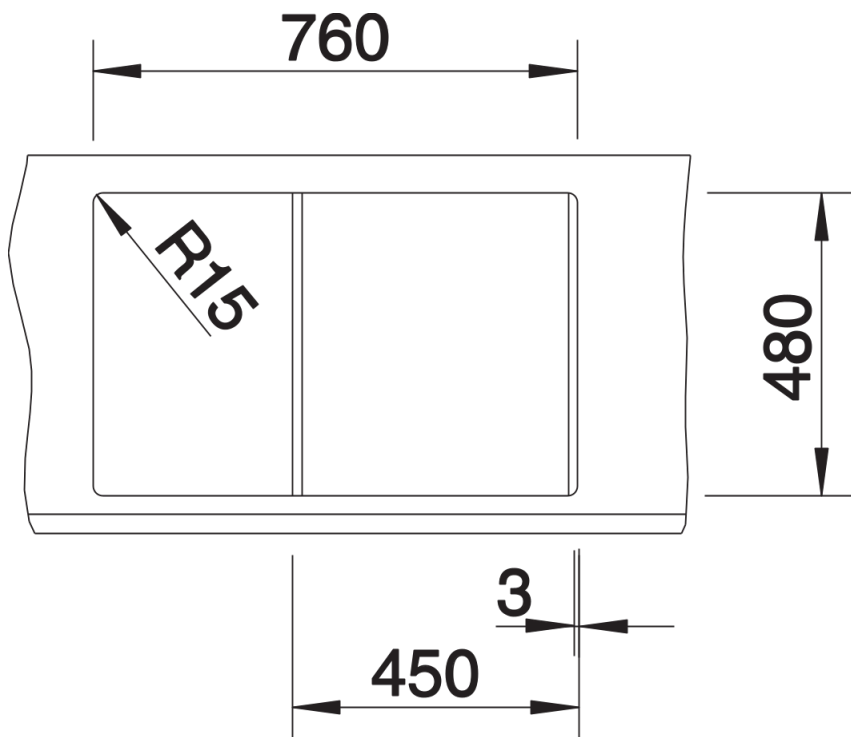

## Planungshinweise

---

- ∅ = vorgefräste Bohrungen zum Durchschlagen

## Lieferumfang

---

- Ablaufgarnitur mit Raumsparrohr
- 3 ½" Korbventil

## Details

---

Aufsicht

Ausschnitt

Frontansicht

Seitenansicht