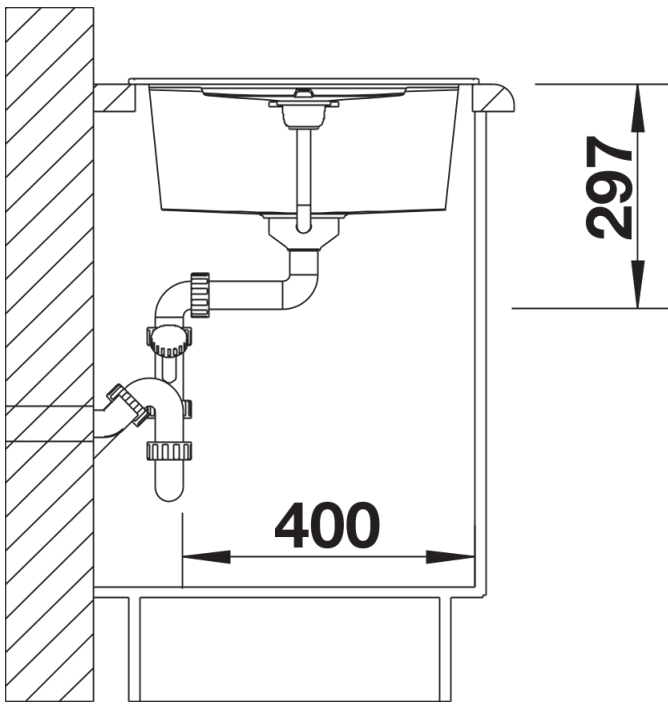

## Planungshinweise

---

- ∅ = vorgefräste Bohrungen zum Durchschlagen

## Lieferumfang

---

- Ablaufgarnitur mit Raumsparrohr
- 3 ½" Korbventil

## Details

---

Aufsicht

Ausschnitt

Frontansicht

Seitenansicht