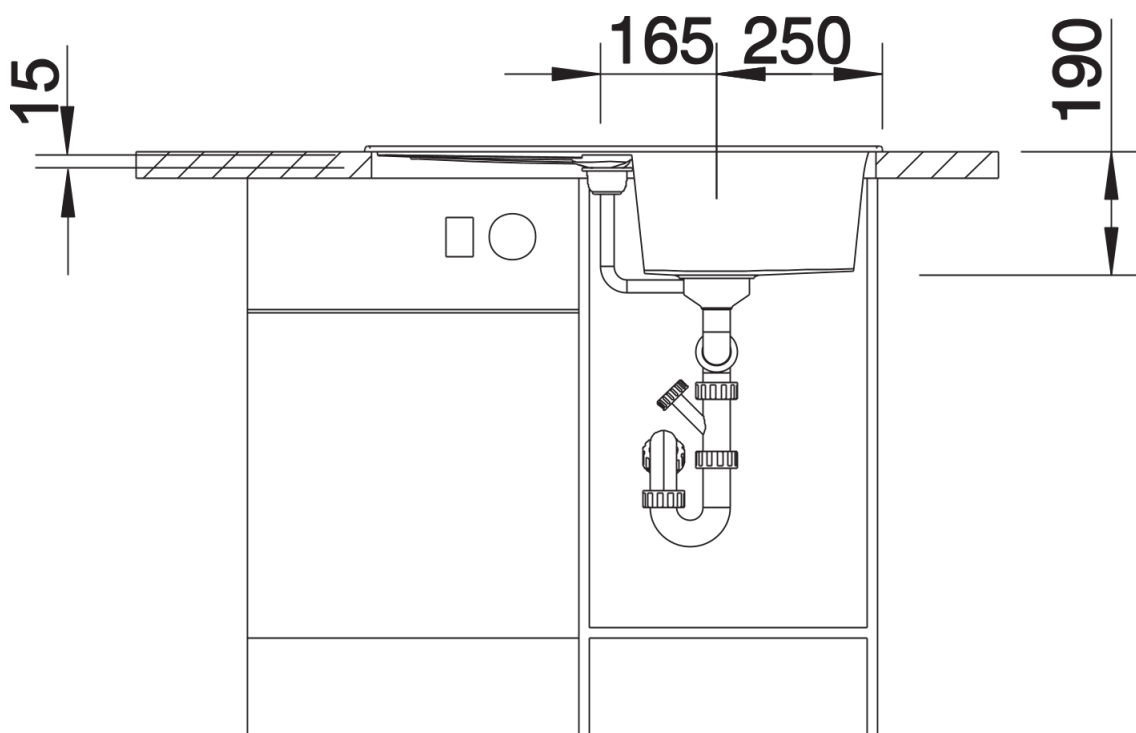

## Planungshinweise

---

- ∅ = vorgefräste Bohrungen zum Durchschlagen

## Lieferumfang

---

- Ablaufgarnitur mit Raumsparrohr
- 3 ½" Korbventil

## Details

---

Aufsicht

Ausschnitt

Frontansicht

Seitenansicht