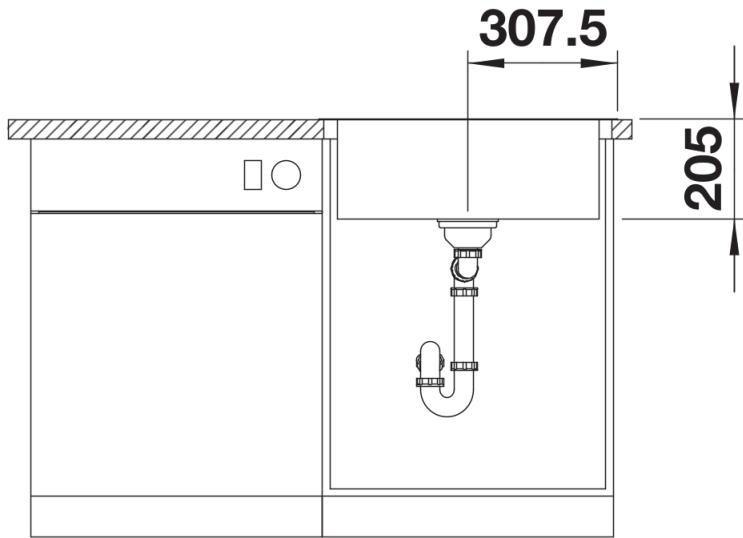

## Lieferumfang

---

- Ablaufgarnitur mit Raumsparrohr
- 3 1/2" Korbventil

## Ausschnitt

Frontansicht

Seitenansicht