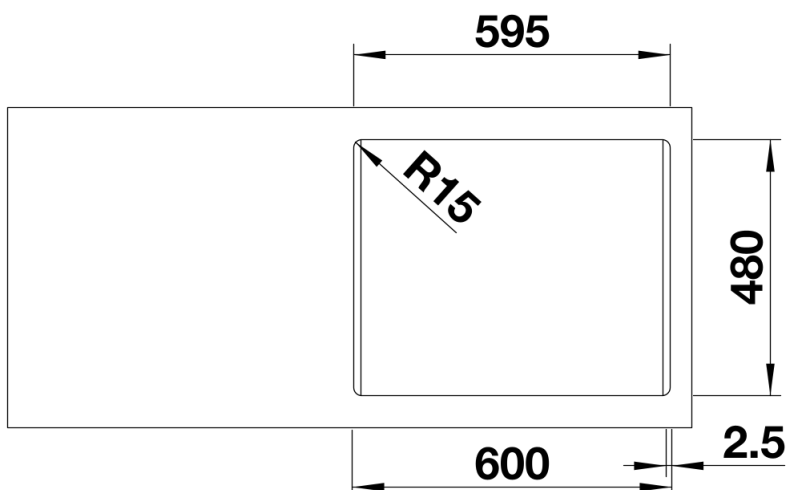

## Lieferumfang

---

- Ablaufgarnitur mit Raumsparrohr
- 3 1/2" Korbventil

## Ausschnitt

Frontansicht

Seitenansicht