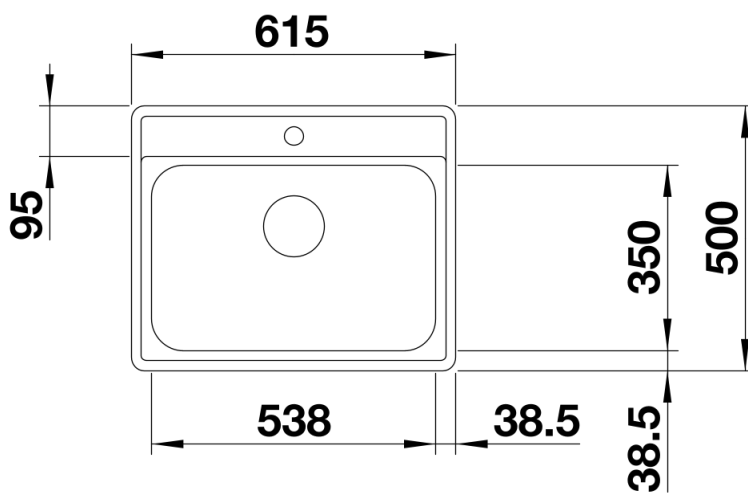

Lieferumfang

- Ablaufgarnitur mit Raumsparrohr
- 3 1/2" Korbventil

Details