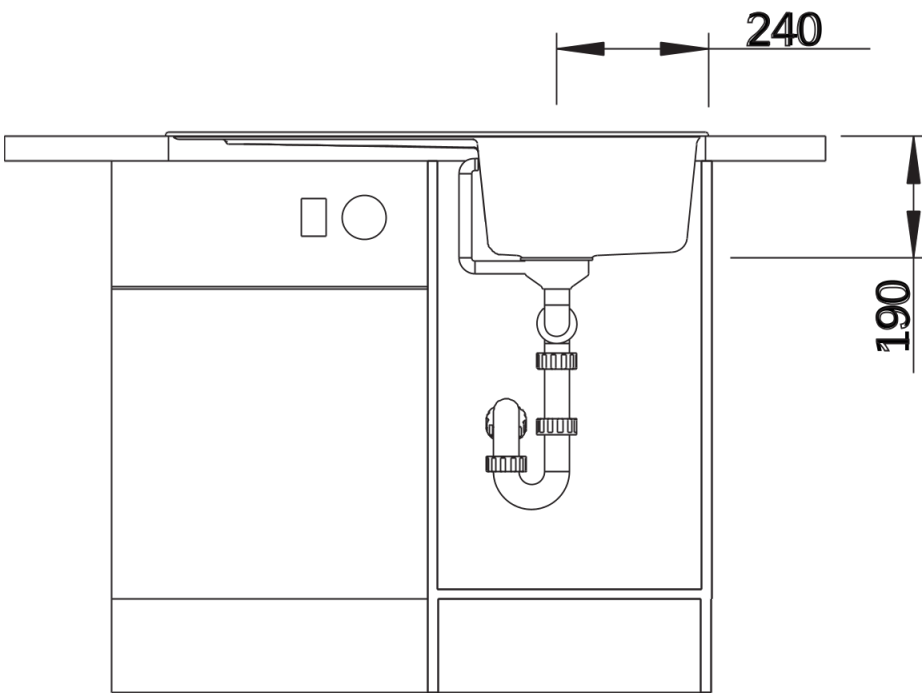

Produktdatenblatt ZIA 45 SL

Art. Nr. 516745

Vorteil

- Modernes Design mit klarer Linienführung
- Geradlinige Außenkontur, betont durch schmalen Rand
- Charakteristische Batteriebänke, die als Rahmen die Abtropffläche vergrößern
- Maximales Platzangebot für den 45 cm Unterschrank
- Überproportional großzügige Abtropffläche
- Klassische Beckenanordnung zum reversiblen Einbau

Farben

SILGRANIT cafe

Verfügbare Farben

schwarz
anthrazit
felsgrau
alumetallic
perlgrau
weiß
jasmin
tartufo
cafe

Lieferumfang

- Ablaufgarnitur mit Raumsparrohr
- 3 1/2" Korbventil

Details

Aufsicht

Ausschnitt

Frontansicht

Seitenansicht