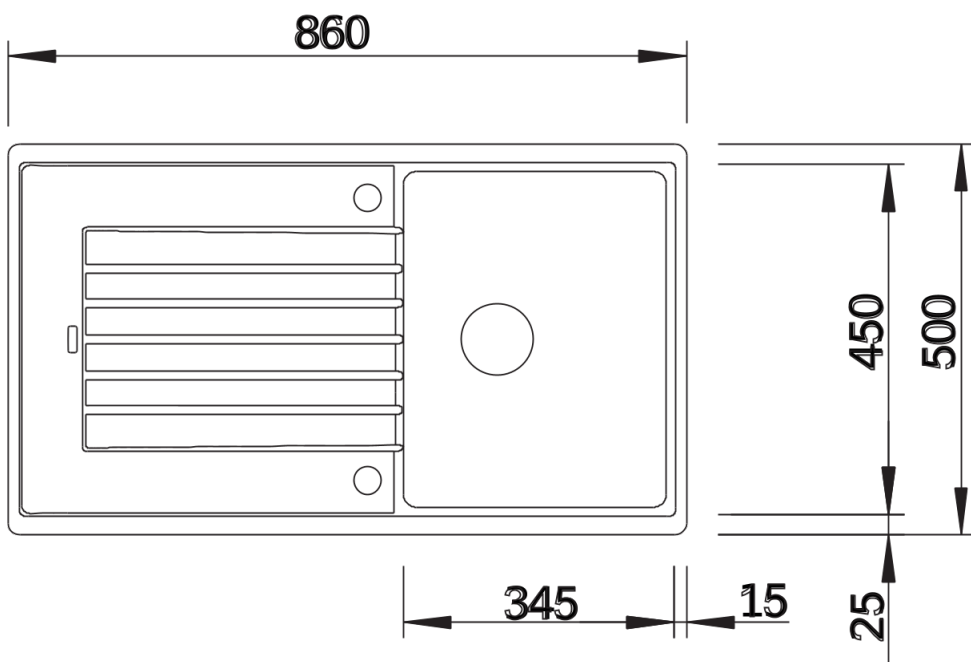

Produktdatenblatt ZIA 45 SL

Art. Nr. 516745

Vorteil

- Modernes Design mit klarer Linienführung
- Geradlinige Außenkontur, betont durch schmalen Rand
- Charakteristische Batteriebänke, die als Rahmen die Abtropffläche vergrößern
- Maximales Platzangebot für den 45 cm Unterschrank
- Überproportional großzügige Abtropffläche
- Klassische Beckenanordnung zum reversiblen Einbau

Farben

SILGRANIT cafe

Verfügbare Farben

schwarz
anthrazit
felsgrau
alumetallic
perlgrau
weiß
jasmin
tartufo
cafe

Lieferumfang

- Ablaufgarnitur mit Raumsparrohr
- 3 1/2" Korbventil

Details

Aufsicht

Ausschnitt

Frontansicht

Seitenansicht