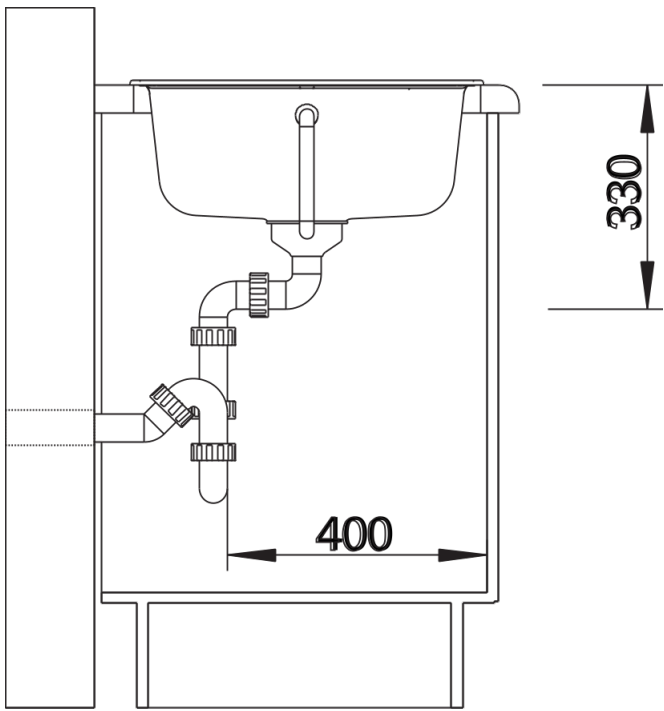

Produktdatenblatt ZIA 45 SL

Art. Nr. 516745

Vorteil

- Modernes Design mit klarer Linienführung
- Geradlinige Außenkontur, betont durch schmalen Rand
- Charakteristische Batteriebänke, die als Rahmen die Abtropffläche vergrößern
- Maximales Platzangebot für den 45 cm Unterschrank
- Überproportional großzügige Abtropffläche
- Klassische Beckenanordnung zum reversiblen Einbau

Farben

SILGRANIT cafe

Verfügbare Farben

schwarz
anthrazit
felsgrau
alumetallic
perlgrau
weiß
jasmin
tartufo
cafe

Lieferumfang

- Ablaufgarnitur mit Raumsparrohr
- 3 1/2" Korbventil

Details

Aufsicht

Ausschnitt

Frontansicht

Seitenansicht