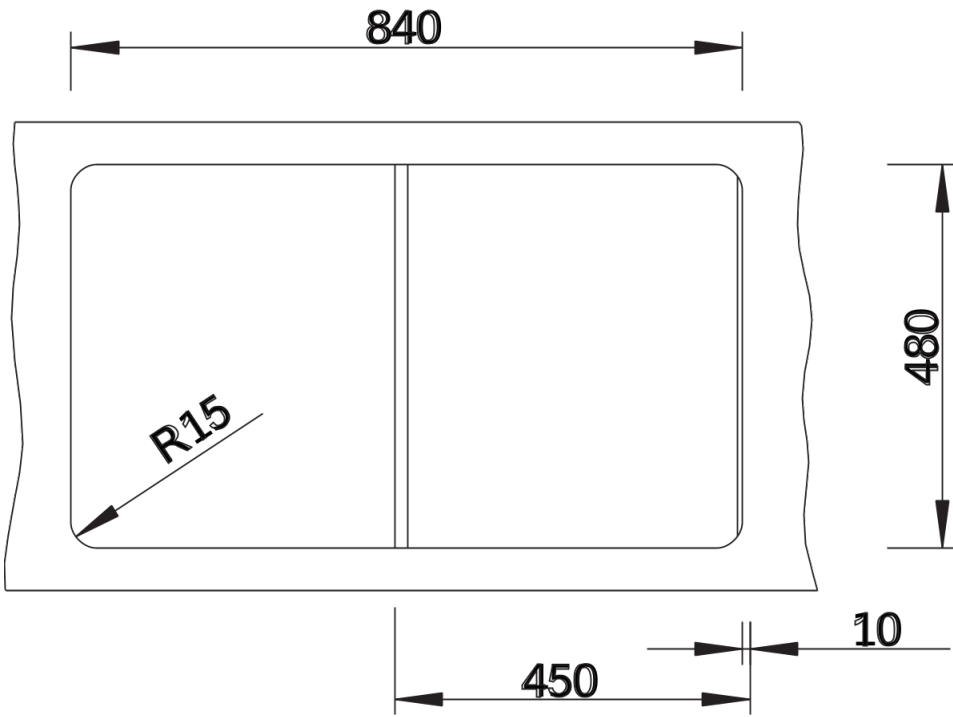

Produktdatenblatt ZIA 45 SL

Art. Nr. 516745

Vorteil

- Modernes Design mit klarer Linienführung
- Geradlinige Außenkontur, betont durch schmalen Rand
- Charakteristische Batteriebänke, die als Rahmen die Abtropffläche vergrößern
- Maximales Platzangebot für den 45 cm Unterschrank
- Überproportional großzügige Abtropffläche
- Klassische Beckenanordnung zum reversiblen Einbau

Ausschnitt

Frontansicht

Seitenansicht