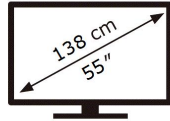

ENERGY

SAMSUNG

QE55Q70AAT

77 kWh/1000h

ABCDEF **G**

150 kWh/1000h

3840 px

2160 px