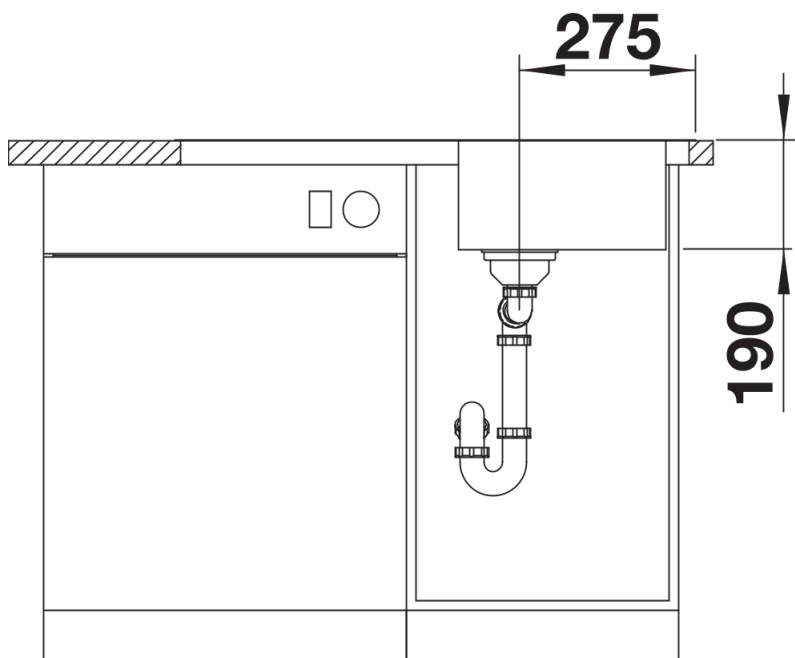

Produktdatenblatt DINAS 45 S

Art. Nr. 523374

Vorteil

- Harmonische, zeitlose Gestaltung
- Geräumiges Becken
- Funktionale Abtropffläche
- Reversibel einbaubar
- 3 ½" Korbventil

Lieferumfang

- Ablaufgarnitur mit Raumsparrohr
- 3 1/2" Korbventil
- Dichtung

Details

Aufsicht

Ausschnitt

Frontansicht

Seitenansicht