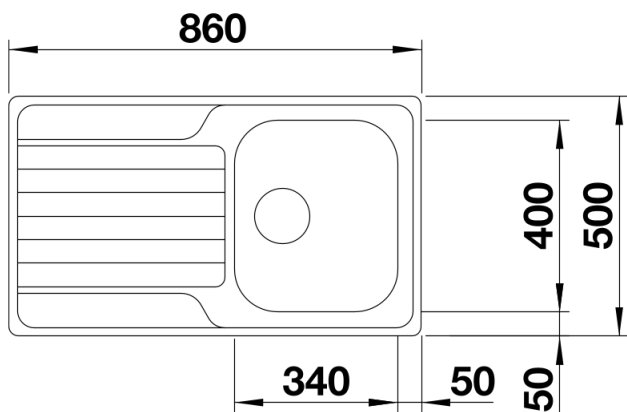

Produktdatenblatt DINAS 45 S

Art. Nr. 523374

Vorteil

- Harmonische, zeitlose Gestaltung
- Geräumiges Becken
- Funktionale Abtropffläche
- Reversibel einbaubar
- 3 ½" Korbventil

Lieferumfang

- Ablaufgarnitur mit Raumsparrohr
- 3 1/2" Korbventil
- Dichtung

Details

Aufsicht

Ausschnitt

Frontansicht

Seitenansicht