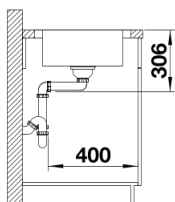

Produktdatenblatt DINAS 45 S

Art. Nr. 523374

Vorteil

- Harmonische, zeitlose Gestaltung
- Geräumiges Becken
- Funktionale Abtropffläche
- Reversibel einbaubar
- 3 ½" Korbventil

Lieferumfang

- Ablaufgarnitur mit Raumsparrohr
- 3 1/2" Korbventil
- Dichtung

Details

Aufsicht

Ausschnitt

Frontansicht

Seitenansicht