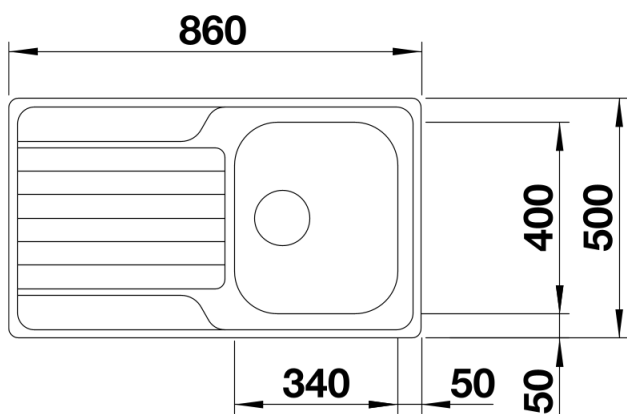

Produktdatenblatt DINAS 45 S

Art. Nr. 523374

Vorteil

- Harmonische, zeitlose Gestaltung
- Geräumiges Becken
- Funktionale Abtropffläche
- Reversibel einbaubar
- 3 ½" Korbventil

Lieferumfang

- Ablaufgarnitur mit Raumsparrohr
- 3 1/2" Korbventil
- Dichtung

Details

Aufsicht

Ausschnitt

Frontansicht

Seitenansicht