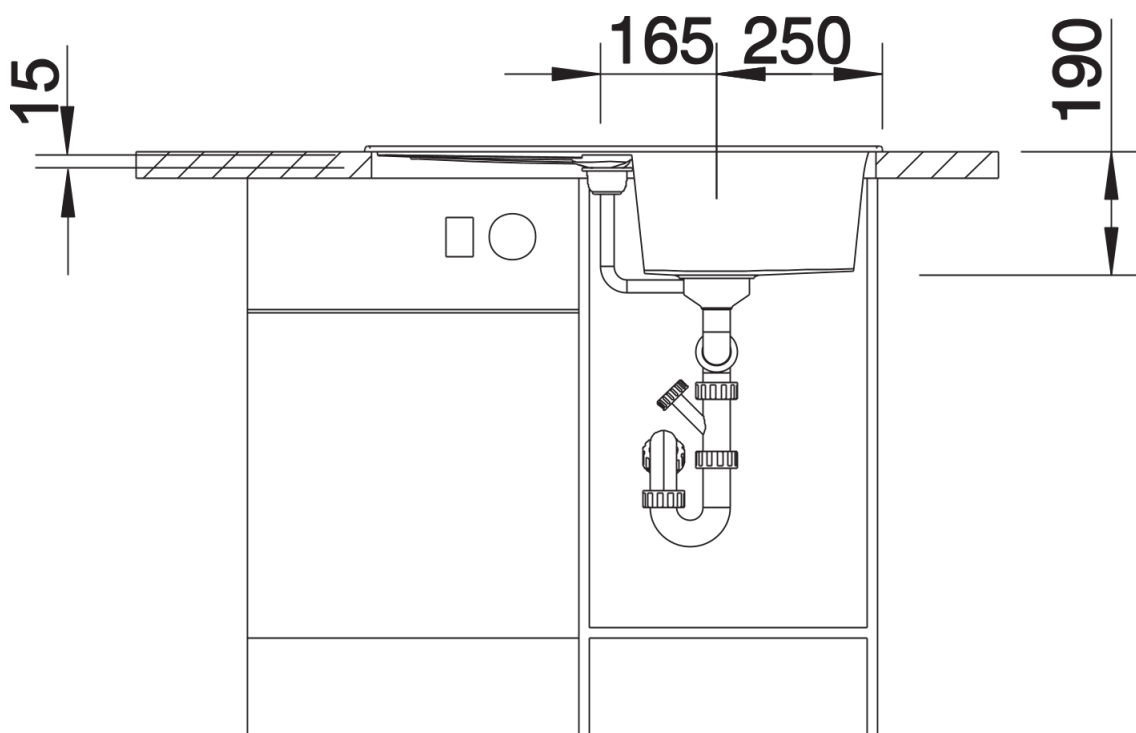

Produktdatenblatt METRA 45 S

Art. Nr. 513187

Vorteil

- Junge, geradlinige Gestaltung
- Attraktive Linie im konsumigen Segment
- Unübertroffene Beckenkapazität auf kleinem Raum
- Funktionale Abtropffläche, auch als Arbeitsfläche nutzbar, mit integriertem Ausguss
- Ästhetisch flache Randgestaltung
- Reversibel einbaubar

Farben

Verfügbare Farben

schwarz
anthrazit
felsgrau
alumetallic
perlgrau
weiß
jasmin
tartufo
cafe

SILGRANIT weiß

Planungshinweise

- ∅ = vorgefräste Bohrungen zum Durchschlagen

Lieferumfang

- Ablaufgarnitur mit Raumsparrohr
- 3 ½" Korbventil

Details

Aufsicht

Ausschnitt

Frontansicht

Seitenansicht