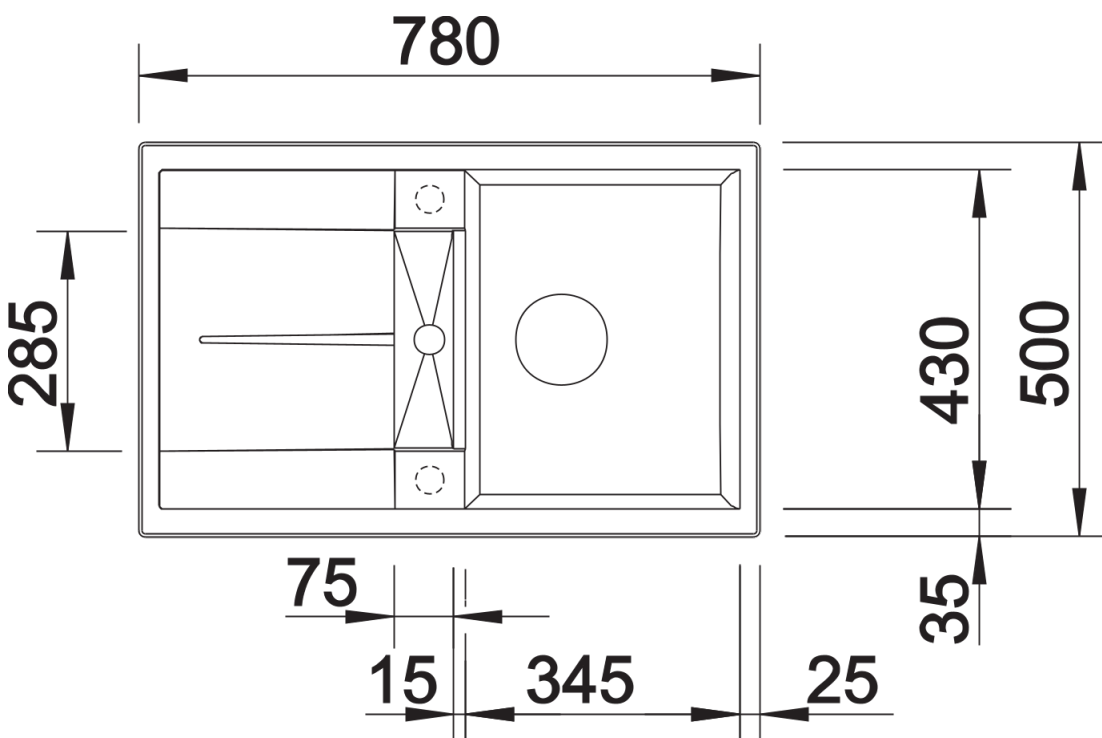

Produktdatenblatt METRA 45 S

Art. Nr. 513187

Vorteil

- Junge, geradlinige Gestaltung
- Attraktive Linie im konsumigen Segment
- Unübertroffene Beckenkapazität auf kleinem Raum
- Funktionale Abtropffläche, auch als Arbeitsfläche nutzbar, mit integriertem Ausguss
- Ästhetisch flache Randgestaltung
- Reversibel einbaubar

Farben

Verfügbare Farben

schwarz
anthrazit
felsgrau
alumetallic
perlgrau
weiß
jasmin
tartufo
cafe

SILGRANIT weiß

Planungshinweise

- ∅ = vorgefräste Bohrungen zum Durchschlagen

Lieferumfang

- Ablaufgarnitur mit Raumsparrohr
- 3 ½" Korbventil

Details

Aufsicht

Ausschnitt

Frontansicht

Seitenansicht