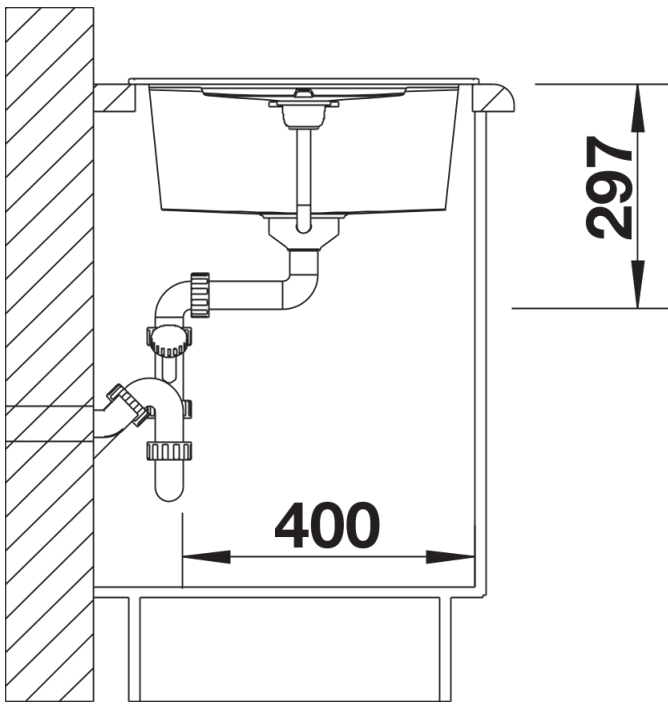

Produktdatenblatt METRA 45 S

Art. Nr. 513187

Vorteil

- Junge, geradlinige Gestaltung
- Attraktive Linie im konsumigen Segment
- Unübertroffene Beckenkapazität auf kleinem Raum
- Funktionale Abtropffläche, auch als Arbeitsfläche nutzbar, mit integriertem Ausguss
- Ästhetisch flache Randgestaltung
- Reversibel einbaubar

Farben

Verfügbare Farben

schwarz
anthrazit
felsgrau
alumetallic
perlgrau
weiß
jasmin
tartufo
cafe

SILGRANIT weiß

Planungshinweise

- ∅ = vorgefräste Bohrungen zum Durchschlagen

Lieferumfang

- Ablaufgarnitur mit Raumsparrohr
- 3 ½" Korbventil

Details

Aufsicht

Ausschnitt

Frontansicht

Seitenansicht