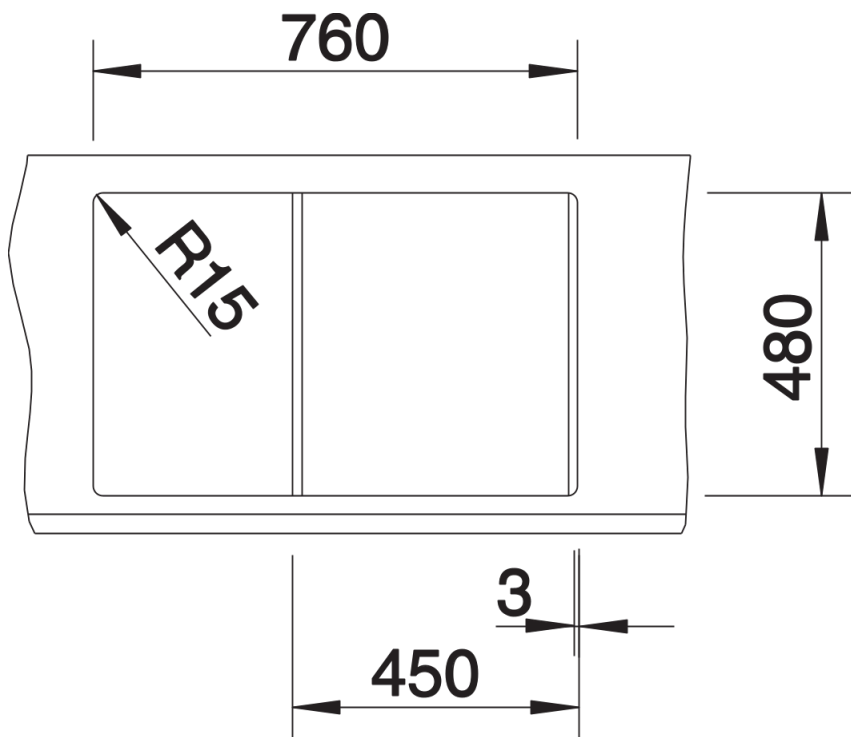

Produktdatenblatt METRA 45 S

Art. Nr. 513187

Vorteil

- Junge, geradlinige Gestaltung
- Attraktive Linie im konsumigen Segment
- Unübertroffene Beckenkapazität auf kleinem Raum
- Funktionale Abtropffläche, auch als Arbeitsfläche nutzbar, mit integriertem Ausguss
- Ästhetisch flache Randgestaltung
- Reversibel einbaubar

Farben

Verfügbare Farben

schwarz
anthrazit
felsgrau
alumetallic
perlgrau
weiß
jasmin
tartufo
cafe

SILGRANIT weiß

Planungshinweise

- ∅ = vorgefräste Bohrungen zum Durchschlagen

Lieferumfang

- Ablaufgarnitur mit Raumsparrohr
- 3 ½" Korbventil

Details

Aufsicht

Ausschnitt

Frontansicht

Seitenansicht