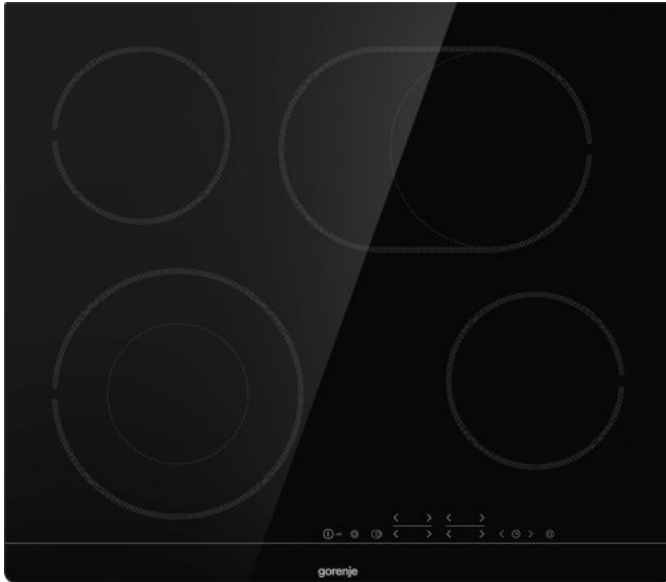

ECT643BSC

gorenje
Life Simplified

HiLight- Kochfeld

Schwarz

TouchControl-Sensorbedienung

Timerfunktion

Sicherheitsabschaltfunktion

StopGo-Funktion

StayWarm

BräterZone

Bedienteil mit integrierter Restwärmeanzeige

Kindersicherung

Gerätemaß (B x H x T): **59,5 x 5,4 x 52 cm**

Maße des verpackten Gerätes (B x H x T): **68 x 14 x 60 cm**

Einbaumaße (B x H x T): **56 x 7 x 49 cm**

 Stop&Go

 ChildLock

 Warmhaltefunktion

 Glaskeramik-Kochfeld mit Sensorsteuerung

 Timer

<https://www.gorenje.at/product/730352>