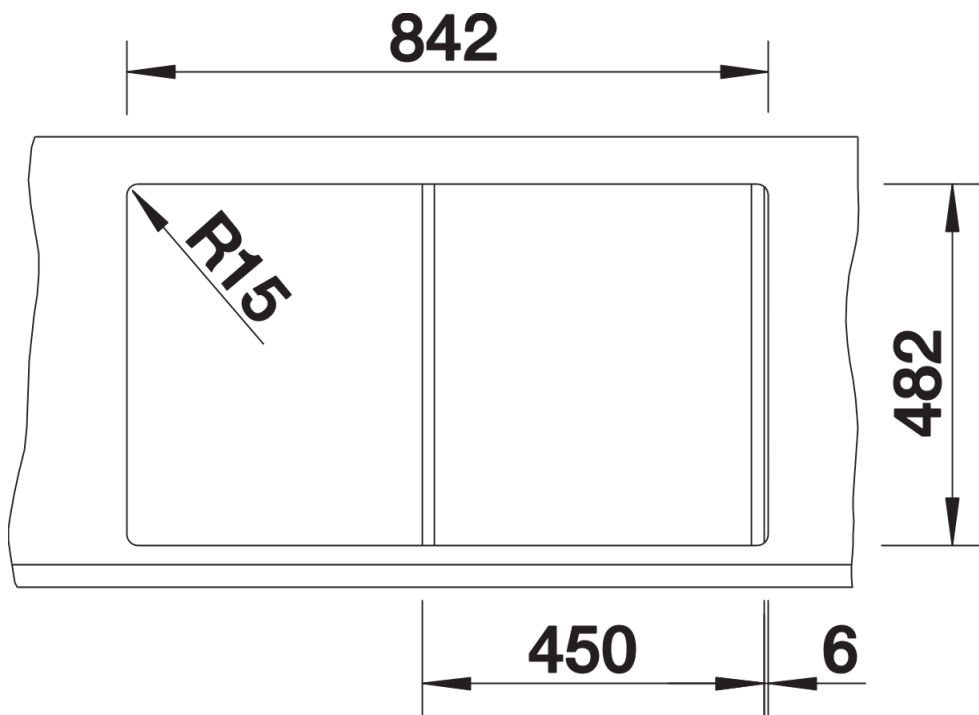

Produktdatenblatt TIPO 45 S

Art. Nr. 511942

Vorteil

- Funktionelles Design
- Geräumiges Becken
- Praktische Tropfflächen-Gestaltung
- Mit 3 ½" Korbventill
- Reversibel einbaubar

Lieferumfang

- Ablaufgarnitur mit Raumsparrohr
- 3 1/2" Korbventil
- Dichtung

Details

Aufsicht

Ausschnitt

Frontansicht

Seitenansicht