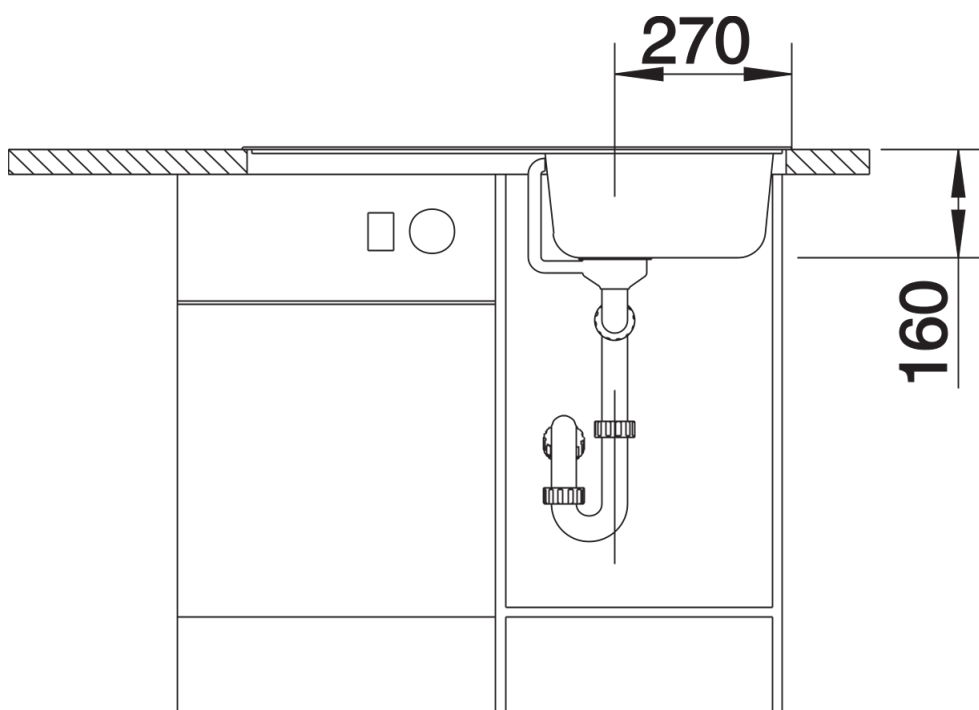

Produktdatenblatt TIPO 45 S

Art. Nr. 511942

Vorteil

- Funktionelles Design
- Geräumiges Becken
- Praktische Tropfflächen-Gestaltung
- Mit 3 ½" Korbventill
- Reversibel einbaubar

Lieferumfang

- Ablaufgarnitur mit Raumsparrohr
- 3 1/2" Korbventil
- Dichtung

Details

Aufsicht

Ausschnitt

Frontansicht

Seitenansicht