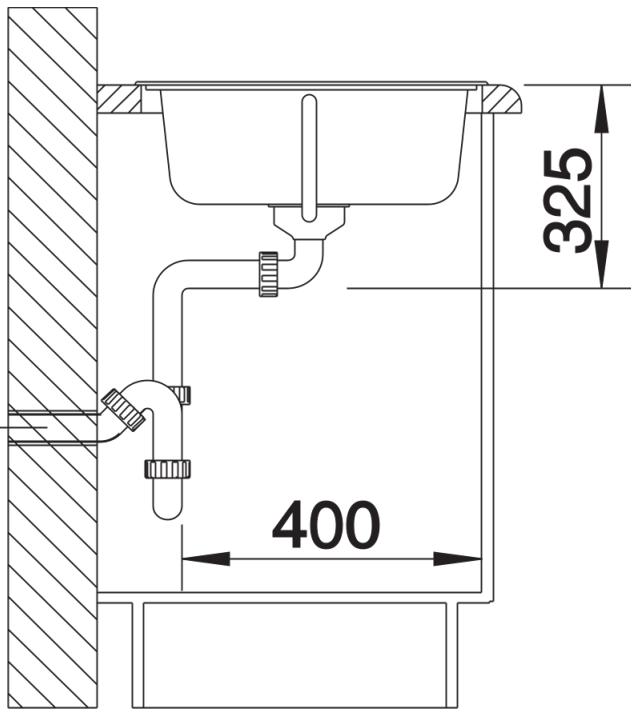

Produktdatenblatt TIPO 45 S

Art. Nr. 511942

Vorteil

- Funktionelles Design
- Geräumiges Becken
- Praktische Tropfflächen-Gestaltung
- Mit 3 ½" Korbventill
- Reversibel einbaubar

Lieferumfang

- Ablaufgarnitur mit Raumsparrohr
- 3 1/2" Korbventil
- Dichtung

Details

Aufsicht

Ausschnitt

Frontansicht

Seitenansicht