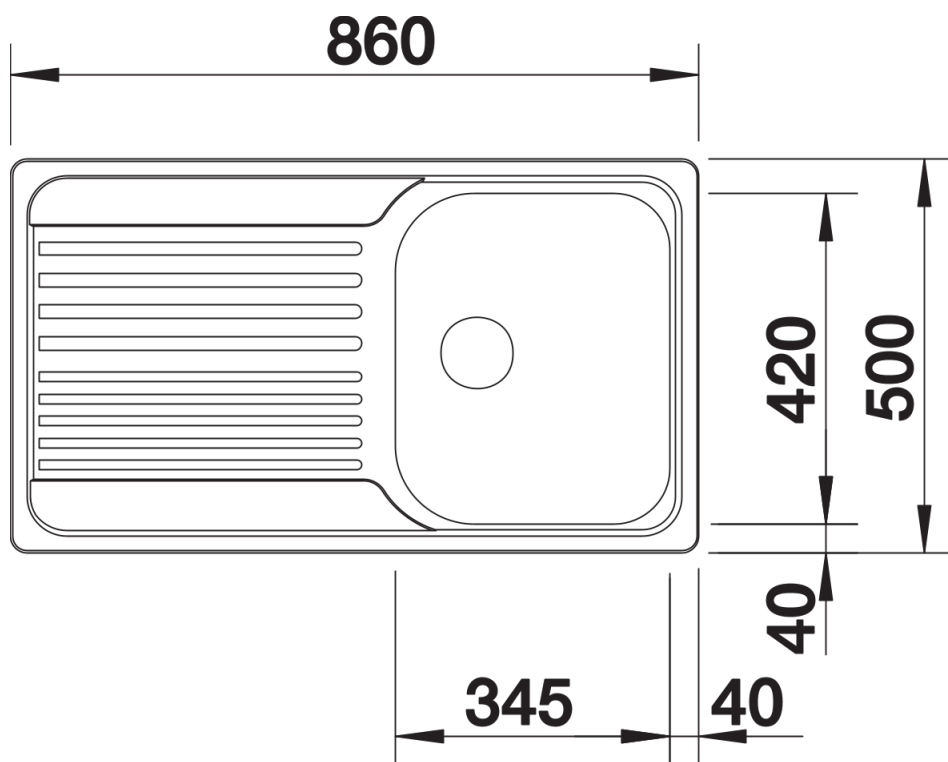

Produktdatenblatt TIPO 45 S

Art. Nr. 511942

Vorteil

- Funktionelles Design
- Geräumiges Becken
- Praktische Tropfflächen-Gestaltung
- Mit 3 ½" Korbventill
- Reversibel einbaubar

Lieferumfang

- Ablaufgarnitur mit Raumsparrohr
- 3 1/2" Korbventil
- Dichtung

Details

Aufsicht

Ausschnitt

Frontansicht

Seitenansicht