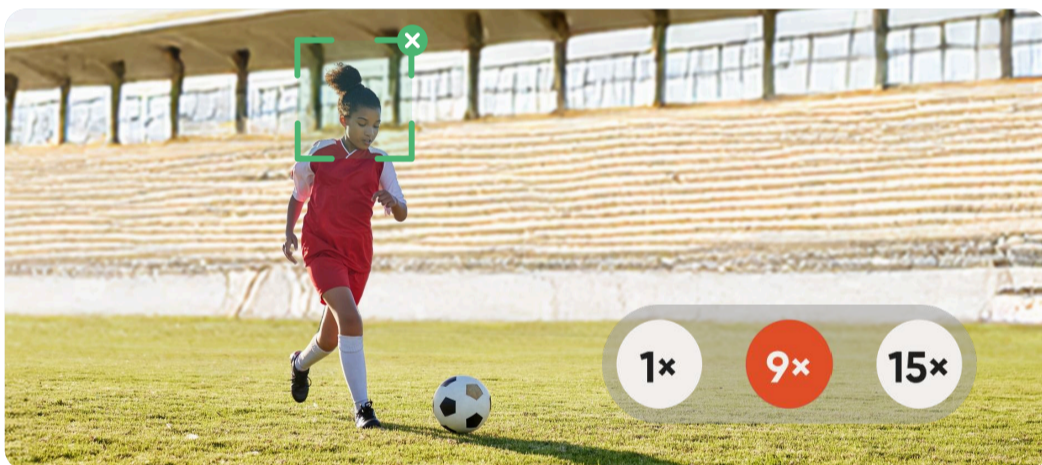

Insta360 Flow 2 Pro

Smarter filmen im Taschenformat

Der Insta360 Flow 2 Pro ist der KI-gestützte Smartphone-Stabilisator der nächsten Generation. Deep Track 4.0 bietet unser bisher fortschrittlichstes Tracking mit neuen Funktionen für wirklich jede Situation. Durch die Integration ins Apple DockKit wird das Motiv-Tracking in der iPhone-eigenen Kamera-App und in über 200 iOS-Apps von Drittanbietern ermöglicht, was eine unglaubliche Flexibilität bei der Content-Erstellung, Online-Meetings, Videoanrufen und Live-Streaming gewährt. Mit 3-Achsen-Stabilisierung, eingebautem Selfie-Stick und Stativ, Unbegrenzt 360°-Schwenk-Tracking, Freiem Neigungsmodus und vielem mehr ist der Flow 2 Pro ein wirklich unverzichtbares Zubehör für dein Smartphone.

Einfaches Setup & flüssige Aufnahmen

Bring dein Smartphone am Flow 2 Pro an, klappe ihn auf und schon ist er einsatzbereit. Mit der 3-Achsen-Stabilisierung wird jede Aufnahme superflüssig, egal in welcher Situation.

KI-gestütztes Deep Track 4.0

Wichtige Upgrades und neue Funktionen bieten unübertroffene Präzision und Vielseitigkeit. Das aktive Zoom-Tracking verfolgt sich schnell bewegende Motive verzögerungsfrei mit bis zu 15-fachem Zoom. Halte Motive mittig im Bild, egal ob du eine Einzelperson oder eine Gruppe trackst. Und probiere Pro-Bildschirmraster aus, um deine Bildkomposition mit dem Goldenen Schnitt zu perfektionieren.

*Alle Aufnahmemodi außer Panorama und Zeitraffer

Unbegrenzt 360°-Schwenk-Tracking

Bewege dich frei und bleibe im Bild. Dank seiner unbegrenzten 360°-Schwenkrotation folgt der Flow 2 Pro problemlos jeder deiner Bewegungen.