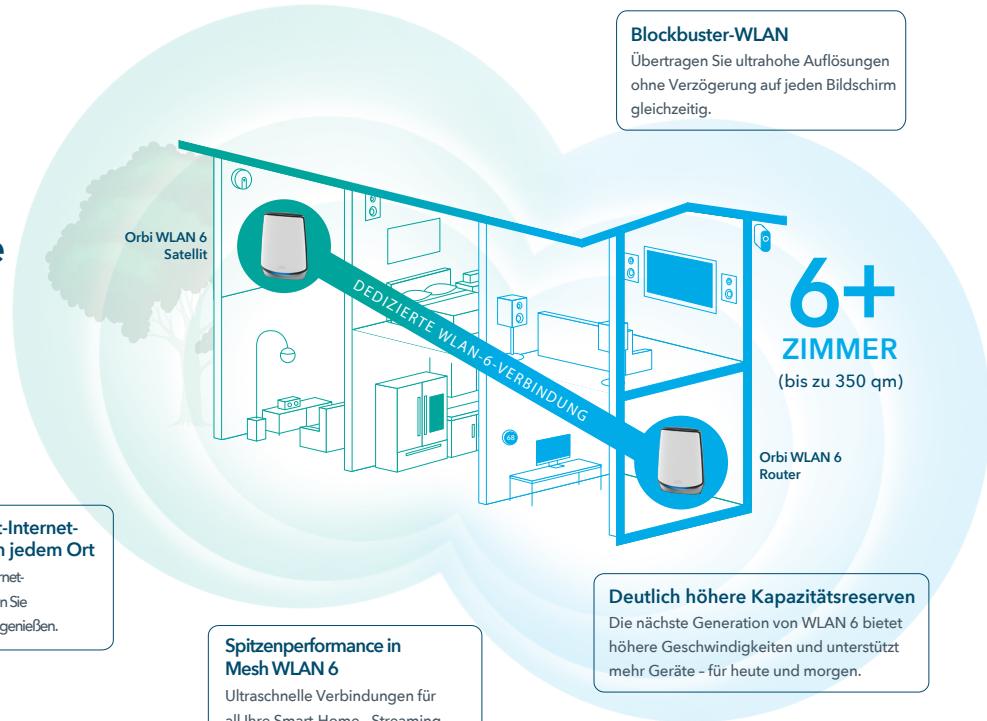

Überblick

Machen Sie Schluss mit Einschränkungen in Sachen WLAN – mit starkem, zuverlässigem und blitzschnellem WLAN in jedem Raum Ihres Hauses. Vom obersten Stockwerk bis ins Untergeschoss bieten Ihnen Orbi Tri-Band Mesh WLAN 6 Systeme eine höhere Leistung sowie gleichzeitiges WLAN-Streaming, -Gaming und -Browsing auf noch mehr Geräten.

Gigabit beschleunigt Sie, wo immer Sie es brauchen.

Ihr Zuhause soll kein Labyrinth von Funklöchern sein. Mit Tri-Band-dediziertem Wireless Backhaul, acht Gigabit-Ethernet-Ports und einem 2,5 Gbit/s-Internetanschluss erhalten Sie überall gleichbleibende Geschwindigkeiten.

So einfach.

Noch nie war es so einfach, Ihr WLAN zu genießen. Mit der Orbi App können Sie Ihr WLAN einrichten, Ihre Einstellungen anpassen und Ihr neues Orbi WLAN in wenigen Minuten genießen.

Hausquerschnitt

orbi™
Das ultimative
Smart-Home-
Erlebnis

Verwenden Sie die Orbi App, um Ihr Orbi WLAN einzurichten und zu verwalten.

Orbi Router (RBR850)

Orbi Satellit (RBS850)

Sync | Internet | Gigabit-Ethernet-Ports

Sync | Gigabit-Ethernet-Ports