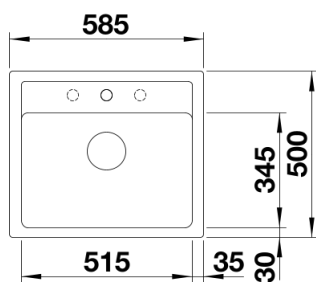

Produktdatenblatt LEGRA 6

Art. Nr. 523332

Vorteil

- Klassische Linienführung kombiniert mit moderner Funktionalität
- Durchgehende Batteriebank
- Großes Becken für maximalen Komfort

Farben

Verfügbare Farben

schwarz
anthrazit
alumetallic
weiß
jasmin
cafe

SILGRANIT anthrazit

Lieferumfang

- Ablaufgarnitur mit Raumsparrohr
- 3 1/2" Korbventil

Details

Aufsicht

Ausschnitt

Frontansicht

Seitenansicht