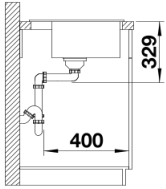

schwarz
anthrazit
alumetallic
weiß
jasmin
cafe

SILGRANIT anthrazit

Lieferumfang

- Ablaufgarnitur mit Raumsparrohr
- 3 1/2" Korbventil

Details

Aufsicht

Ausschnitt

Frontansicht