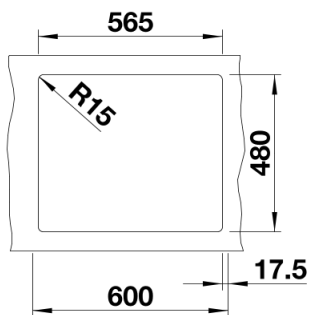

schwarz
anthrazit
alumetallic
weiß
jasmin
cafe

SILGRANIT anthrazit

Lieferumfang

- Ablaufgarnitur mit Raumsparrohr
- 3 1/2" Korbventil

Details

Aufsicht

Ausschnitt

Frontansicht

Seitenansicht