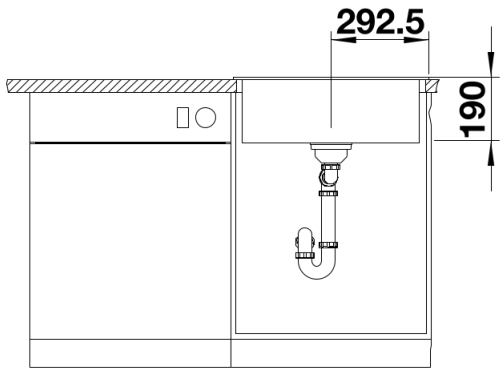

schwarz
anthrazit
alumetallic
weiß
jasmin
cafe

SILGRANIT anthrazit

Lieferumfang

- Ablaufgarnitur mit Raumsparrohr
- 3 1/2" Korbventil

Details

Aufsicht

Ausschnitt

Frontansicht