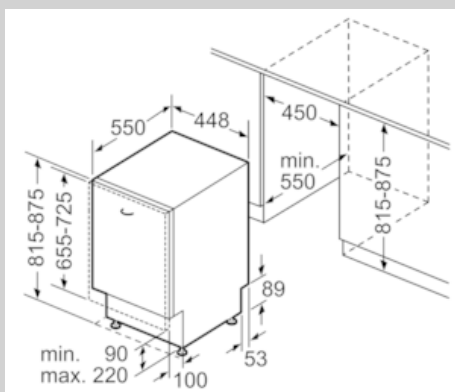

Ausstattung

Technische Daten

Wasserverbrauch (l) : 9,5
Bauform : Eingebaut
Höhe der Arbeitsplatte (mm) : 0
Abmessungen des Gerätes (mm) : 815 x 448 x 550
Nischenmaße (H x B x T) (mm) : 815-875 x 450 x 550
Tiefe Produkt bei geöffneter Tür (90°) (mm) : 1150
Höhenverstellbare Füße : Ja - nur vorne
Höhenverstellung Füße maximal (mm) : 60
Verstellbarer Sockel : Horizontal und Vertikal
Nettogewicht (kg) : 37,720
Bruttogewicht (kg) : 39,3
Anschlusswert (W) : 2400
Absicherung (A) : 10
Spannung (V) : 220-240
Frequenz (Hz) : 50; 60
Länge Anschlusskabel (cm) : 175
Steckerart : Schuko-/Gardym.Erdung
Länge Zulaufschlauch (cm) : 165
Länge Ablaufschlauch (cm) : 205
EAN-Nummer : 4242004247807
Anzahl Maßgedecke : 10
Energieeffizienzklasse (2010/30/EC) : A+++
Jährlicher Energieverbrauch (kWh/annum) - neu (2010/30/EC) : 188,00
Energieverbrauch (kWh) : 0,66
Leistungsaufnahme im unausgeschalteten Zustand (W) (2010/30/EC) : 5,00
Energieverbrauch im ausgeschalteten Modus (W) (2010/30/EC) : 0,50
Jährlicher Wasserverbrauch (l/annum) - neu (2010/30/EC) : 2660
Trocknungsklasse : A
Vergleichsprogramm : Eco
Programmdauer Vergleichsprogramm (min) : 210
Schalleistung (dB(A) re 1 pW) : 43
Art der Installation : Vollintegrierbar

- Neff AquaStop®
- Integrierter Glasschutz
- Salzeinfüllhilfe (Trichter)
- Inkl. Dampfschutz-Blech
- Gerätemaße (H x B x T): 81.5 cm x 44.8 cm x 55.0 cm

¹Basierend auf 280 Standard-Reinigungszyklen unter Verwendung von Kaltwasserfüllung in dem sparsamsten Programm "Eco 50".

COOKING PASSION SINCE 1877

Maßzeichnungen

Maße in mm