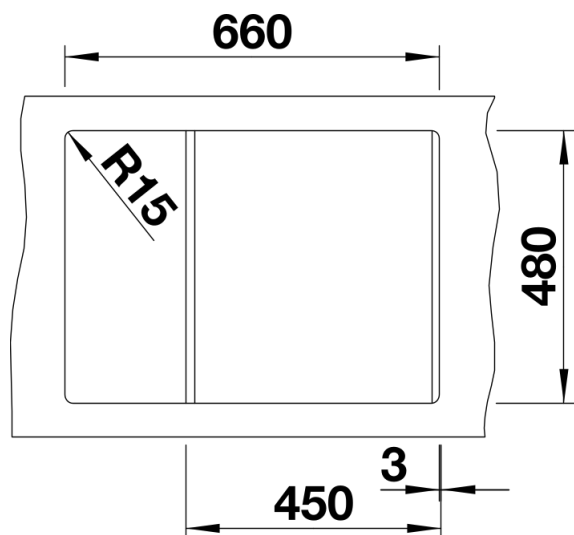

Produktdatenblatt METRA 45 S Compact

Art. Nr. 519570

Vorteil

- Junge, geradlinige Gestaltung
- Attraktive Linie im konsumigen Segment
- Unübertroffene Beckenkapazität auf kleinem Raum
- Kompakte Abtropffläche mit integriertem Ausguss
- Ästhetisch flache Randgestaltung
- Reversibel einbaubar und unterbaufähig

Farben

Verfügbare Farben

schwarz
anthrazit
felsgrau
alumetallic
perlgrau
weiß
jasmin
tartufo
cafe

SILGRANIT cafe

Lieferumfang

- Ablaufgarnitur mit Raumsparrohr
- 3 1/2" Korbventil

Details

Aufsicht

Ausschnitt

Frontansicht

Seitenansicht