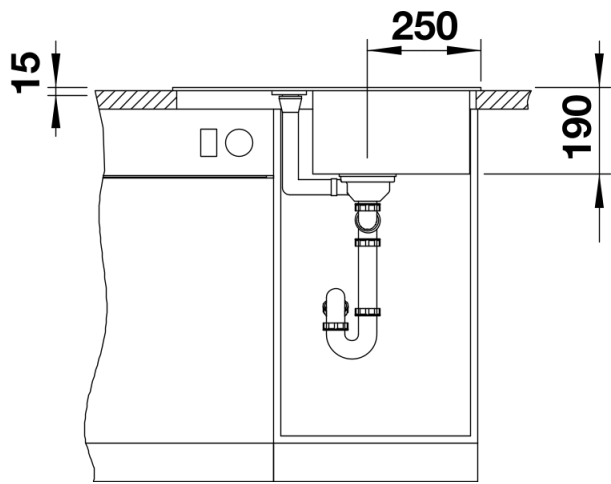

Produktdatenblatt METRA 45 S Compact

Art. Nr. 519570

Vorteil

- Junge, geradlinige Gestaltung
- Attraktive Linie im konsumigen Segment
- Unübertroffene Beckenkapazität auf kleinem Raum
- Kompakte Abtropffläche mit integriertem Ausguss
- Ästhetisch flache Randgestaltung
- Reversibel einbaubar und unterbaufähig

Farben

Verfügbare Farben

schwarz
anthrazit
felsgrau
alumetallic
perlgrau
weiß
jasmin
tartufo
cafe

SILGRANIT cafe

Lieferumfang

- Ablaufgarnitur mit Raumsparrohr
- 3 1/2" Korbventil

Details

Aufsicht

Ausschnitt

Frontansicht

Seitenansicht