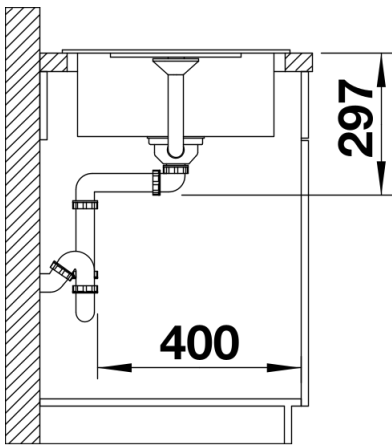

Produktdatenblatt METRA 45 S Compact

Art. Nr. 519570

Vorteil

- Junge, geradlinige Gestaltung
- Attraktive Linie im konsumigen Segment
- Unübertroffene Beckenkapazität auf kleinem Raum
- Kompakte Abtropffläche mit integriertem Ausguss
- Ästhetisch flache Randgestaltung
- Reversibel einbaubar und unterbaufähig

Ausschnitt

Frontansicht

Seitenansicht