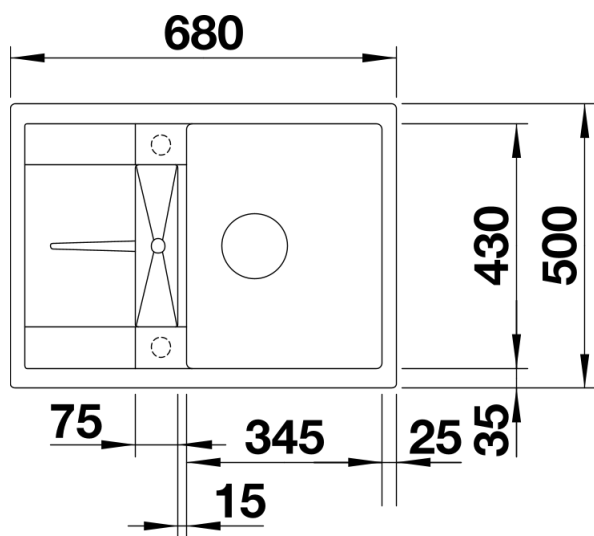

Lieferumfang

- Ablaufgarnitur mit Raumsparrohr
- 3 1/2" Korbventil

Details

Aufsicht