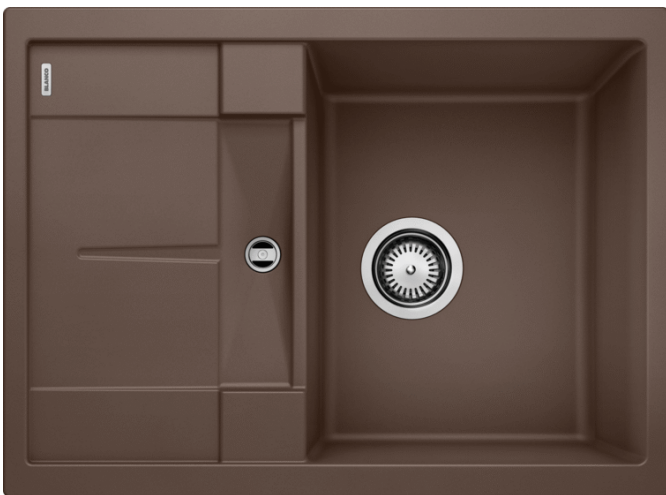

Produktdatenblatt METRA 45 S Compact

Art. Nr. 519570

Vorteil

- Junge, geradlinige Gestaltung
- Attraktive Linie im konsumigen Segment
- Unübertroffene Beckenkapazität auf kleinem Raum
- Kompakte Abtropffläche mit integriertem Ausguss
- Ästhetisch flache Randgestaltung
- Reversibel einbaubar und unterbaufähig

Farben

Verfügbare Farben

schwarz
anthrazit
felsgrau
alumetallic
perlgrau
weiß
jasmin
tartufo
cafe

SILGRANIT cafe

Lieferumfang

- Ablaufgarnitur mit Raumsparrohr
- 3 1/2" Korbventil

Details

Aufsicht