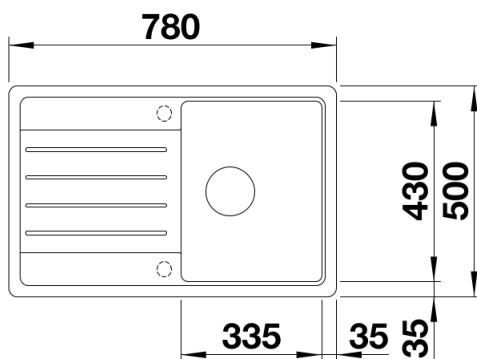

Produktdatenblatt LEGRA 45 S

Art. Nr. 522203

Vorteil

- Klassische Linienführung kombiniert mit moderner Funktionalität
- Geräumiges Hauptbecken
- Reversibel einbaubar

Farben

Verfügbare Farben

schwarz
anthrazit
alumetallic
weiß
jasmin
cafe

SILGRANIT weiß

Lieferumfang

- Ablaufgarnitur mit Raumsparrohr
- 3 1/2" Korbventil

Details

Aufsicht

Ausschnitt

Frontansicht

Seitenansicht