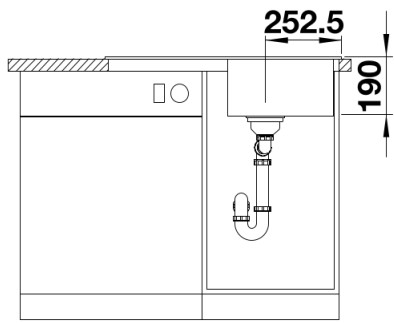

Produktdatenblatt LEGRA 45 S

Art. Nr. 522203

Vorteil

- Klassische Linienführung kombiniert mit moderner Funktionalität
- Geräumiges Hauptbecken
- Reversibel einbaubar

Farben

Verfügbare Farben

schwarz
anthrazit
alumetallic
weiß
jasmin
cafe

SILGRANIT weiß

Lieferumfang

- Ablaufgarnitur mit Raumsparrohr
- 3 1/2" Korbventil

Details

Aufsicht

Ausschnitt

Frontansicht

Seitenansicht