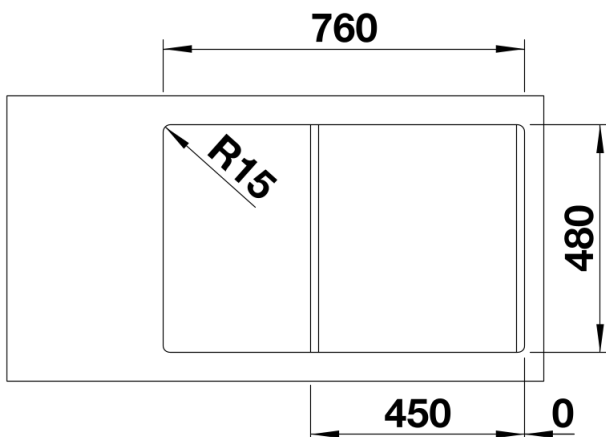

Produktdatenblatt LEGRA 45 S

Art. Nr. 522203

Vorteil

- Klassische Linienführung kombiniert mit moderner Funktionalität
- Geräumiges Hauptbecken
- Reversibel einbaubar

Farben

Verfügbare Farben

schwarz
anthrazit
alumetallic
weiß
jasmin
cafe

SILGRANIT weiß

Lieferumfang

- Ablaufgarnitur mit Raumsparrohr
- 3 1/2" Korbventil

Details

Aufsicht

Ausschnitt

Frontansicht

Seitenansicht