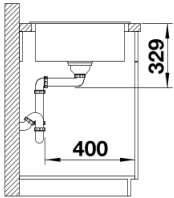

SILGRANIT weiß

Lieferumfang

- Ablaufgarnitur mit Raumsparrohr
- 3 1/2" Korbventil

Details

Aufsicht

Ausschnitt

Frontansicht

Seitenansicht