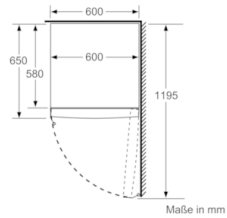

Serie | 6, Freistehender Gefrierschrank, 186 x 60 cm, inox-antifingerprint GSN36BIFV

	a	b	c	d	e	f
KSW36, GSD36	187					
KSV36, KSF36, GSN36, GSV36	186					
KSV33, GSN33, GSV33	176	60	65	58	60	119.5
KSV29, GSN29, GSV29	161					
GSV24	146					
GSN51	161					
GSN54	176	70	78	70	70	142
GSN58	191					

Maße in cm