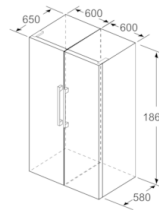

Serie | 6, Freistehender Gefrierschrank, 186 x 60 cm, inox-antifingerprint GSN36BIFV

	a	b	c	d	e	f
KSW36, GSD36	187					
KSV36, KSF36, GSN36, GSV36	186					
KSV33, GSN33, GSV33	176	60	65	58	60	119.5
KSV29, GSN29, GSV29	161					
GSV24	146					
GSN51	161					
GSN54	176	70	78	70	70	142
GSN58	191					

Maße in cm