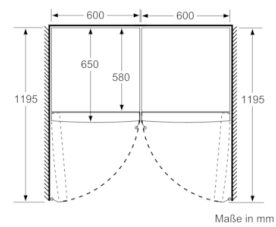

Serie | 6, Freistehender Gefrierschrank, 186 x 60 cm, inox-antifingerprint GSN36BIFV

	a	b	c	d	e	f
KSW36, GSD36	187					
KSV36, KSF36, GSN36, GSV36	186					
KSV33, GSN33, GSV33	176	60	65	58	60	119.5
KSV29, GSN29, GSV29	161					
GSV24	146					
GSN51	161					
GSN54	176	70	78	70	70	142
GSN58	191					

Maße in cm