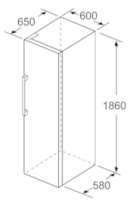

Serie | 6, Freistehender Gefrierschrank, 186 x 60 cm, inox-antifingerprint GSN36BIFV

	a	b	c	d	e	f
KSW36, GSD36	187					
KSV36, KSF36, GSN36, GSV36	186					
KSV33, GSN33, GSV33	176	60	65	58	60	119.5
KSV29, GSN29, GSV29	161					
GSV24	146					
GSN51	161					
GSN54	176	70	78	70	70	142
GSN58	191					

Maße in cm