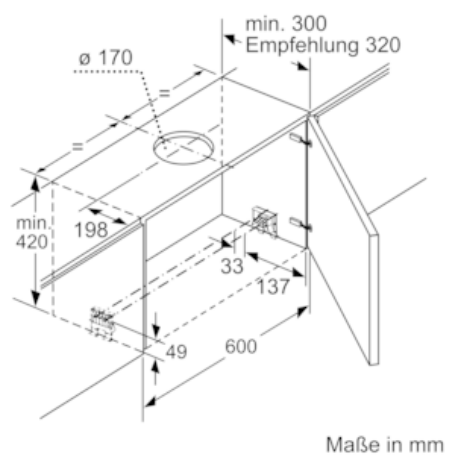

Ausstattung

Technische Daten

Bauart : Auszugsesse
 Approbationszertifikate : CE, VDE
 Länge Anschlusskabel (cm) : 175
 Nischenmaße (H x B x T) (mm) : 385mm x 524.0mm x 290mm
 Mindestabstand zur Kochstelle Elektro : 430
 Mindestabstand zur Kochstelle Gas : 650
 Nettogewicht (kg) : 12,931
 Steuerung : elektronisch
 Max. Gebläseleistung-Abluftbetrieb (m³/h) : 397
 Gebläseleistung bei Intensivstufe-Umluftbetrieb : 476.0
 Max. Gebläseleistung-Umluftbetrieb (m³/h) : 294
 Gebläseleistung bei Intensivstufe-Abluftbetrieb (m³/h) : 729
 Anzahl der Lampen (Stck) : 3
 Schalleistung (dB(A) re 1 pW) : 53
 Durchmesser des Abluftstutzens (mm) : 120 / 150
 Material des Fettfilters : Edelstahl waschbar
 EAN-Nummer : 4242004251187
 Anschlusswert (W) : 146
 Absicherung (A) : 10
 Spannung (V) : 220-240
 Frequenz (Hz) : 50; 60
 Steckerart : Schuko-/Gardy.m.Erdung
 Art der Installation : Integrierbar

Planungs- und Installationsinformation

- Schnellmontagebefestigung
- Gerätemaße (HxBxT): 426 x 898 x 290 mm
- Einbaumaße (HxBxT): 385 x 524 x 290 mm
- Abluftstutzen Ø 150 mm (Ø 120 mm beiliegend)
- mit Rückstauklappe
- Länge Anschlusskabel: 1.75 m mit Stecker
- ohne Griffleiste (als Sonderzubehör erhältlich)

* Gemäß EU-Regulierung Nr. 65/2014

N 50, Flachschirmhaube, 90 cm, silbermetallic
D49ED52X1

Maßzeichnungen

N 50, Flachschirmhaube, 90 cm, silbermetallic
D49ED52X1

Maßzeichnungen

Bei Montage der 90 cm Flachschirmhaube in einen 90 cm breiten Oberschrank ist ein Montage-Set erforderlich. Die beiden Montage-winkel werden links und rechts im Möbel ver-schraubt. Montage nach Schablone.
Maße in mm