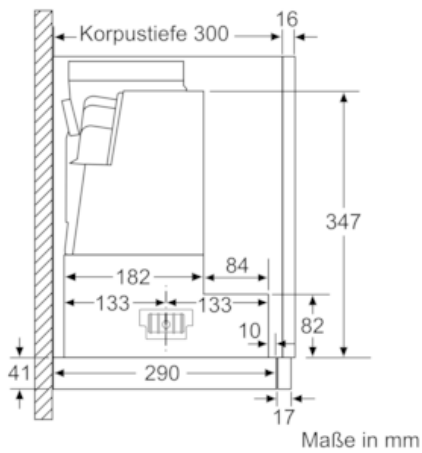

Ausstattung

Technische Daten

Bauart : Auszugsesse
 Approbationszertifikate : CE, VDE
 Länge Anschlusskabel (cm) : 175
 Nischenmaße (H x B x T) (mm) : 385mm x 524.0mm x 290mm
 Mindestabstand zur Kochstelle Elektro : 430
 Mindestabstand zur Kochstelle Gas : 650
 Nettogewicht (kg) : 12,931
 Steuerung : elektronisch
 Max. Gebläseleistung-Abluftbetrieb (m³/h) : 397
 Gebläseleistung bei Intensivstufe-Umluftbetrieb : 476.0
 Max. Gebläseleistung-Umluftbetrieb (m³/h) : 294
 Gebläseleistung bei Intensivstufe-Abluftbetrieb (m³/h) : 729
 Anzahl der Lampen (Stck) : 3
 Schalleistung (dB(A) re 1 pW) : 53
 Durchmesser des Abluftstutzens (mm) : 120 / 150
 Material des Fettfilters : Edelstahl waschbar
 EAN-Nummer : 4242004251187
 Anschlusswert (W) : 146
 Absicherung (A) : 10
 Spannung (V) : 220-240
 Frequenz (Hz) : 50; 60
 Steckerart : Schuko-/Gardy.m.Erdung
 Art der Installation : Integrierbar

Planungs- und Installationsinformation

- Schnellmontagebefestigung
- Gerätemaße (HxBxT): 426 x 898 x 290 mm
- Einbaumaße (HxBxT): 385 x 524 x 290 mm
- Abluftstutzen Ø 150 mm (Ø 120 mm beiliegend)
- mit Rückstauklappe
- Länge Anschlusskabel: 1.75 m mit Stecker
- ohne Griffleiste (als Sonderzubehör erhältlich)

* Gemäß EU-Regulierung Nr. 65/2014

N 50, Flachschirmhaube, 90 cm, silbermetallic
D49ED52X1

Maßzeichnungen

N 50, Flachschirmhaube, 90 cm, silbermetallic
D49ED52X1

Maßzeichnungen

Bei Montage der 90 cm Flachschirmhaube in einen 90 cm breiten Oberschrank ist ein Montage-Set erforderlich. Die beiden Montage-winkel werden links und rechts im Möbel ver-schraubt. Montage nach Schablone.
Maße in mm