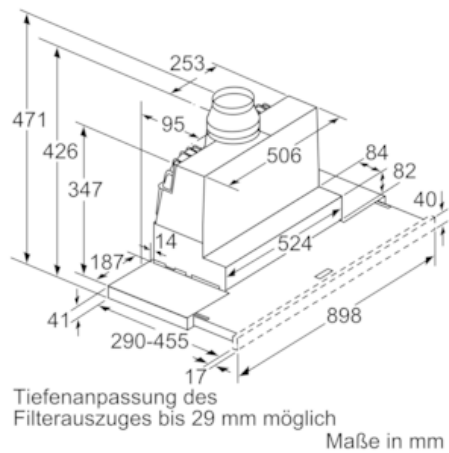

Ausstattung

Technische Daten

Bauart : Auszugsesse
 Approbationszertifikate : CE, VDE
 Länge Anschlusskabel (cm) : 175
 Nischenmaße (H x B x T) (mm) : 385mm x 524.0mm x 290mm
 Mindestabstand zur Kochstelle Elektro : 430
 Mindestabstand zur Kochstelle Gas : 650
 Nettogewicht (kg) : 12,931
 Steuerung : elektronisch
 Max. Gebläseleistung-Abluftbetrieb (m³/h) : 397
 Gebläseleistung bei Intensivstufe-Umluftbetrieb : 476.0
 Max. Gebläseleistung-Umluftbetrieb (m³/h) : 294
 Gebläseleistung bei Intensivstufe-Abluftbetrieb (m³/h) : 729
 Anzahl der Lampen (Stck) : 3
 Schalleistung (dB(A) re 1 pW) : 53
 Durchmesser des Abluftstutzens (mm) : 120 / 150
 Material des Fettfilters : Edelstahl waschbar
 EAN-Nummer : 4242004251187
 Anschlusswert (W) : 146
 Absicherung (A) : 10
 Spannung (V) : 220-240
 Frequenz (Hz) : 50; 60
 Steckerart : Schuko-/Gardy.m.Erdung
 Art der Installation : Integrierbar

Planungs- und Installationsinformation

- Schnellmontagebefestigung
- Gerätemaße (HxBxT): 426 x 898 x 290 mm
- Einbaumaße (HxBxT): 385 x 524 x 290 mm
- Abluftstutzen Ø 150 mm (Ø 120 mm beiliegend)
- mit Rückstauklappe
- Länge Anschlusskabel: 1.75 m mit Stecker
- ohne Griffleiste (als Sonderzubehör erhältlich)

* Gemäß EU-Regulierung Nr. 65/2014

N 50, Flachschirmhaube, 90 cm, silbermetallic
D49ED52X1

Maßzeichnungen

N 50, Flachschirmhaube, 90 cm, silbermetallic
D49ED52X1

Maßzeichnungen

Bei Montage der 90 cm Flachschirmhaube in einen 90 cm breiten Oberschrank ist ein Montage-Set erforderlich. Die beiden Montage-winkel werden links und rechts im Möbel ver-schraubt. Montage nach Schablone.
Maße in mm