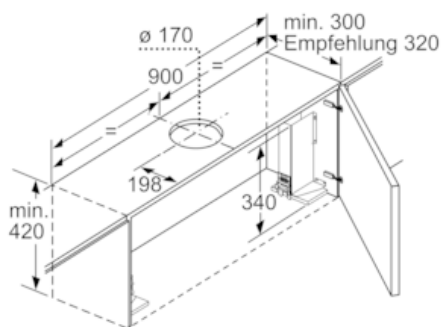

Planungs- und Installationsinformation

- Schnellmontagebefestigung
- Gerätemaße (HxBxT): 426 x 898 x 290 mm
- Einbaumaße (HxBxT): 385 x 524 x 290 mm
- Abluftstutzen Ø 150 mm (Ø 120 mm beiliegend)
- mit Rückstauklappe
- Länge Anschlusskabel: 1.75 m mit Stecker
- ohne Griffleiste (als Sonderzubehör erhältlich)

* Gemäß EU-Regulierung Nr. 65/2014

N 50, Flachschirmhaube, 90 cm, silbermetallic
D49ED52X1

Maßzeichnungen

N 50, Flachschirmhaube, 90 cm, silbermetallic
D49ED52X1

Maßzeichnungen

Bei Montage der 90 cm Flachschirmhaube in einen 90 cm breiten Oberschrank ist ein Montage-Set erforderlich. Die beiden Montage-winkel werden links und rechts im Möbel ver-schraubt. Montage nach Schablone.
Maße in mm