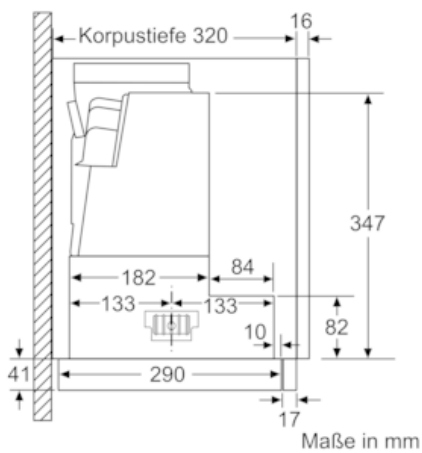

Ausstattung

Technische Daten

Bauart : Auszugsesse
 Approbationszertifikate : CE, VDE
 Länge Anschlusskabel (cm) : 175
 Nischenmaße (H x B x T) (mm) : 385mm x 524.0mm x 290mm
 Mindestabstand zur Kochstelle Elektro : 430
 Mindestabstand zur Kochstelle Gas : 650
 Nettogewicht (kg) : 12,931
 Steuerung : elektronisch
 Max. Gebläseleistung-Abluftbetrieb (m³/h) : 397
 Gebläseleistung bei Intensivstufe-Umluftbetrieb : 476.0
 Max. Gebläseleistung-Umluftbetrieb (m³/h) : 294
 Gebläseleistung bei Intensivstufe-Abluftbetrieb (m³/h) : 729
 Anzahl der Lampen (Stck) : 3
 Schalleistung (dB(A) re 1 pW) : 53
 Durchmesser des Abluftstutzens (mm) : 120 / 150
 Material des Fettfilters : Edelstahl waschbar
 EAN-Nummer : 4242004251187
 Anschlusswert (W) : 146
 Absicherung (A) : 10
 Spannung (V) : 220-240
 Frequenz (Hz) : 50; 60
 Steckerart : Schuko-/Gardy.m.Erdung
 Art der Installation : Integrierbar

Planungs- und Installationsinformation

- Schnellmontagebefestigung
- Gerätemaße (HxBxT): 426 x 898 x 290 mm
- Einbaumaße (HxBxT): 385 x 524 x 290 mm
- Abluftstutzen Ø 150 mm (Ø 120 mm beiliegend)
- mit Rückstauklappe
- Länge Anschlusskabel: 1.75 m mit Stecker
- ohne Griffleiste (als Sonderzubehör erhältlich)

* Gemäß EU-Regulierung Nr. 65/2014

N 50, Flachschirmhaube, 90 cm, silbermetallic
D49ED52X1

Maßzeichnungen

N 50, Flachschirmhaube, 90 cm, silbermetallic
D49ED52X1

Maßzeichnungen

Bei Montage der 90 cm Flachschirmhaube in einen 90 cm breiten Oberschrank ist ein Montage-Set erforderlich. Die beiden Montage-winkel werden links und rechts im Möbel ver-schraubt. Montage nach Schablone.
Maße in mm