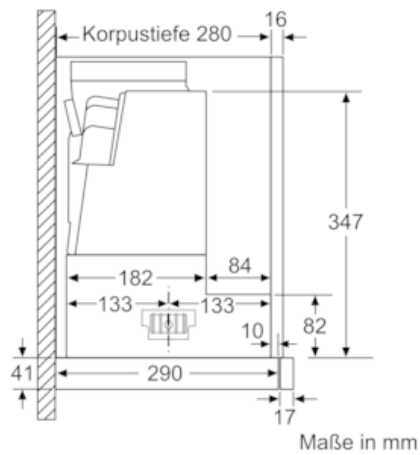

Ausstattung

Technische Daten

Bauart : Auszugsesse
 Approbationszertifikate : CE, VDE
 Länge Anschlusskabel (cm) : 175
 Nischenmaße (H x B x T) (mm) : 385mm x 524.0mm x 290mm
 Mindestabstand zur Kochstelle Elektro : 430
 Mindestabstand zur Kochstelle Gas : 650
 Nettogewicht (kg) : 12,931
 Steuerung : elektronisch
 Max. Gebläseleistung-Abluftbetrieb (m³/h) : 397
 Gebläseleistung bei Intensivstufe-Umluftbetrieb : 476.0
 Max. Gebläseleistung-Umluftbetrieb (m³/h) : 294
 Gebläseleistung bei Intensivstufe-Abluftbetrieb (m³/h) : 729
 Anzahl der Lampen (Stck) : 3
 Schalleistung (dB(A) re 1 pW) : 53
 Durchmesser des Abluftstutzens (mm) : 120 / 150
 Material des Fettfilters : Edelstahl waschbar
 EAN-Nummer : 4242004251187
 Anschlusswert (W) : 146
 Absicherung (A) : 10
 Spannung (V) : 220-240
 Frequenz (Hz) : 50; 60
 Steckerart : Schuko-/Gardy.m.Erdung
 Art der Installation : Integrierbar

Planungs- und Installationsinformation

- Schnellmontagebefestigung
- Gerätemaße (HxBxT): 426 x 898 x 290 mm
- Einbaumaße (HxBxT): 385 x 524 x 290 mm
- Abluftstutzen Ø 150 mm (Ø 120 mm beiliegend)
- mit Rückstauklappe
- Länge Anschlusskabel: 1.75 m mit Stecker
- ohne Griffleiste (als Sonderzubehör erhältlich)

* Gemäß EU-Regulierung Nr. 65/2014

N 50, Flachschirmhaube, 90 cm, silbermetallic
D49ED52X1

Maßzeichnungen

N 50, Flachschirmhaube, 90 cm, silbermetallic
D49ED52X1

Maßzeichnungen

Bei Montage der 90 cm Flachschirmhaube in einen 90 cm breiten Oberschrank ist ein Montage-Set erforderlich. Die beiden Montage-winkel werden links und rechts im Möbel ver-schraubt. Montage nach Schablone.
Maße in mm