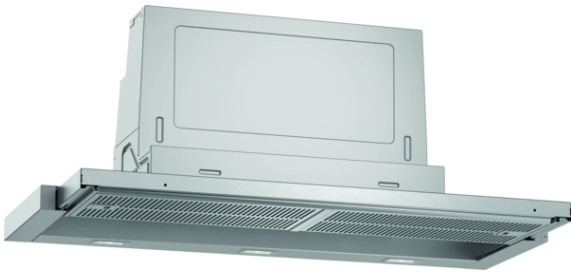

N 50, Flachschriftmaube, 90 cm, silbermetallic
D49ED52X1

Flachschriftmaube: Die Flachschriftmaube macht sich im Oberschrank praktisch unsichtbar und ist ideal für klare Küchenfronten

- ✓ Hohe Abluftleistung: sorgt für freie Sicht beim Kochen dank effizienter Motortechnologie als Abluft- oder Umluftlösung.
- ✓ Efficient Silent Drive Motors - sorgt für sehr leises Kochen dank des geräuscharmen Motors
- ✓ Intensivstufe: steigert die Lüfterleistung bei starkem Kochdunst
- ✓ LED Licht: gute Ausleuchtung beim Kochen dank der energiesparenden LED-Beleuchtung
- ✓ Integriertes On/Off – die Flachschriftmaube startet automatisch durch Herausziehen und stoppt durch Zurückschieben

Ausstattung

Technische Daten

Bauart : Auszugsesse
 Approbationszertifikate : CE, VDE
 Länge Anschlusskabel (cm) : 175
 Nischenmaße (H x B x T) (mm) : 385mm x 524.0mm x 290mm
 Mindestabstand zur Kochstelle Elektro : 430
 Mindestabstand zur Kochstelle Gas : 650
 Nettogewicht (kg) : 12,931
 Steuerung : elektronisch
 Max. Gebläseleistung-Abluftbetrieb (m³/h) : 397
 Gebläseleistung bei Intensivstufe-Umluftbetrieb : 476.0
 Max. Gebläseleistung-Umluftbetrieb (m³/h) : 294
 Gebläseleistung bei Intensivstufe-Abluftbetrieb (m³/h) : 729
 Anzahl der Lampen (Stck) : 3
 Schalleistung (dB(A) re 1 pW) : 53
 Durchmesser des Abluftstutzens (mm) : 120 / 150
 Material des Fettfilters : Edelstahl waschbar
 EAN-Nummer : 4242004251187
 Anschlusswert (W) : 146
 Absicherung (A) : 10
 Spannung (V) : 220-240
 Frequenz (Hz) : 50; 60
 Steckerart : Schuko-/Gardy.m.Erdung
 Art der Installation : Integrierbar

Ausstattung

- Gleichmäßige, helle Beleuchtung mit 3 x 1,5W LED-Modul
- Farbtemperatur: 3500 K
- Beleuchtungsstärke: 355 lux
- Filterabdeckung aus Edelstahl, spülmaschinengeeignet
- Metallfettfilter, spülmaschinengeeignet