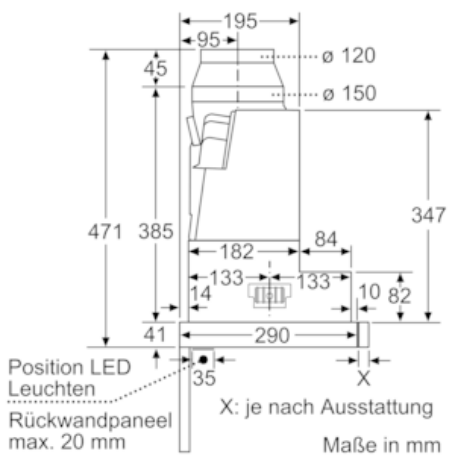

Ausstattung

Technische Daten

Bauart : Auszugsesse
 Approbationszertifikate : CE, VDE
 Länge Anschlusskabel (cm) : 175
 Nischenmaße (H x B x T) (mm) : 385mm x 524.0mm x 290mm
 Mindestabstand zur Kochstelle Elektro : 430
 Mindestabstand zur Kochstelle Gas : 650
 Nettogewicht (kg) : 12,931
 Steuerung : elektronisch
 Max. Gebläseleistung-Abluftbetrieb (m³/h) : 397
 Gebläseleistung bei Intensivstufe-Umluftbetrieb : 476.0
 Max. Gebläseleistung-Umluftbetrieb (m³/h) : 294
 Gebläseleistung bei Intensivstufe-Abluftbetrieb (m³/h) : 729
 Anzahl der Lampen (Stck) : 3
 Schalleistung (dB(A) re 1 pW) : 53
 Durchmesser des Abluftstutzens (mm) : 120 / 150
 Material des Fettfilters : Edelstahl waschbar
 EAN-Nummer : 4242004251187
 Anschlusswert (W) : 146
 Absicherung (A) : 10
 Spannung (V) : 220-240
 Frequenz (Hz) : 50; 60
 Steckerart : Schuko-/Gardy.m.Erdung
 Art der Installation : Integrierbar

Planungs- und Installationsinformation

- Schnellmontagebefestigung
- Gerätemaße (HxBxT): 426 x 898 x 290 mm
- Einbaumaße (HxBxT): 385 x 524 x 290 mm
- Abluftstutzen Ø 150 mm (Ø 120 mm beiliegend)
- mit Rückstauklappe
- Länge Anschlusskabel: 1.75 m mit Stecker
- ohne Griffleiste (als Sonderzubehör erhältlich)

* Gemäß EU-Regulierung Nr. 65/2014

N 50, Flachschirmhaube, 90 cm, silbermetallic
D49ED52X1

Maßzeichnungen

N 50, Flachschirmhaube, 90 cm, silbermetallic
D49ED52X1

Maßzeichnungen

Bei Montage der 90 cm Flachschirmhaube in einen 90 cm breiten Oberschrank ist ein Montage-Set erforderlich. Die beiden Montage-winkel werden links und rechts im Möbel ver-schraubt. Montage nach Schablone.
Maße in mm