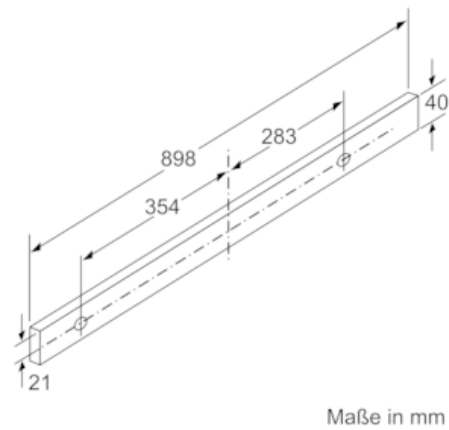

Planungs- und Installationsinformation

- Schnellmontagebefestigung
- Gerätemaße (HxBxT): 426 x 898 x 290 mm
- Einbaumaße (HxBxT): 385 x 524 x 290 mm
- Abluftstutzen Ø 150 mm (Ø 120 mm beiliegend)
- mit Rückstauklappe
- Länge Anschlusskabel: 1.75 m mit Stecker
- ohne Griffleiste (als Sonderzubehör erhältlich)

* Gemäß EU-Regulierung Nr. 65/2014

N 50, Flachschirmhaube, 90 cm, silbermetallic
D49ED52X1

Maßzeichnungen

N 50, Flachschirmhaube, 90 cm, silbermetallic
D49ED52X1

Maßzeichnungen

Bei Montage der 90 cm Flachschirmhaube in einen 90 cm breiten Oberschrank ist ein Montage-Set erforderlich. Die beiden Montage-winkel werden links und rechts im Möbel ver-schraubt. Montage nach Schablone.
Maße in mm