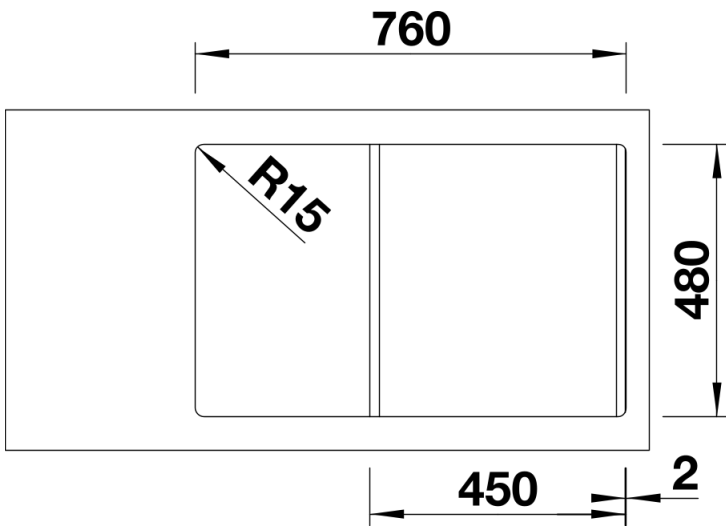

Produktdatenblatt SONA 45 S

Art. Nr. 519663

Vorteil

- Moderne, eigenständige Gestaltung
- Geräumiges Becken bietet ausreichend Platz beim Spülen
- Großzügige, markant profilierte Batteriebank
- Speziell für den 45 cm Unterschrank

- Ablaufgarnitur mit Raumsparrohr
- 3 ½" Korbventil

Details

Aufsicht

Ausschnitt

Frontansicht

Seitenansicht