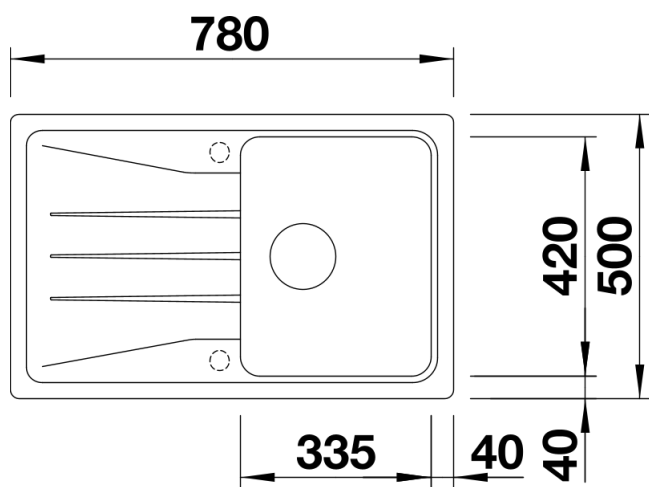

Produktdatenblatt SONA 45 S

Art. Nr. 519663

Vorteil

- Moderne, eigenständige Gestaltung
- Geräumiges Becken bietet ausreichend Platz beim Spülen
- Großzügige, markant profilierte Batteriebank
- Speziell für den 45 cm Unterschrank

- Ablaufgarnitur mit Raumsparrohr
- 3 ½" Korbventil

Details

Aufsicht

Ausschnitt

Frontansicht

Seitenansicht