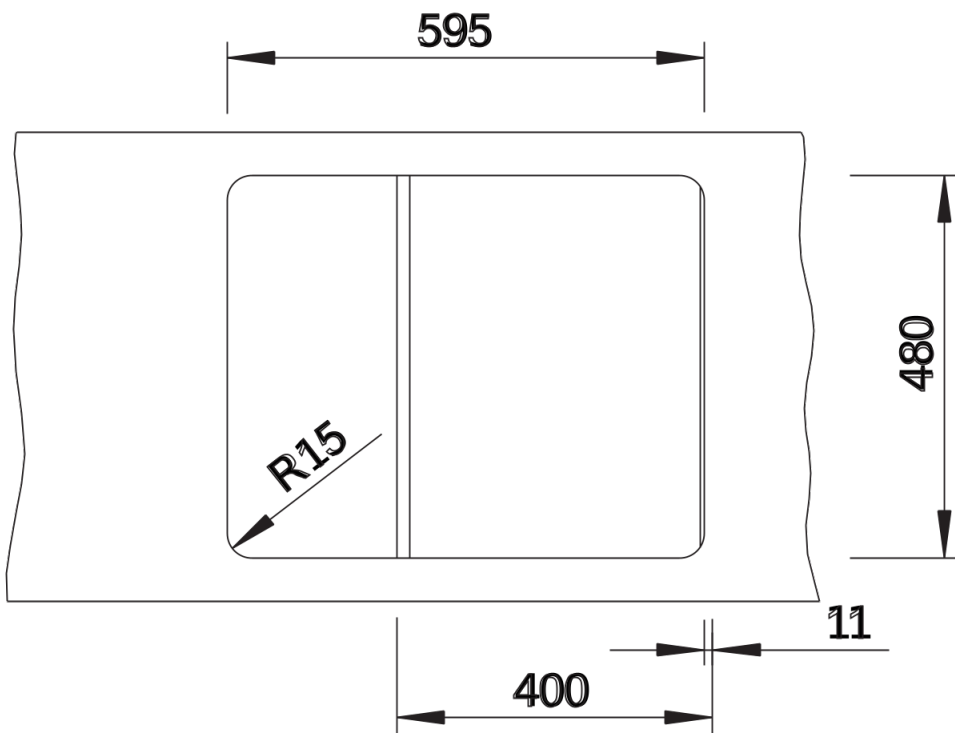

## Planungshinweise

---

- Beckentiefe: 190 mm  
= vorgefräste Bohrungen zum Durchschlagen

## Lieferumfang

---

- Ablaufgarnitur mit Raumsparrohr  
- 3 ½" Korbventil

## Details

---

Aufsicht

Ausschnitt

Frontansicht

Seitenansicht