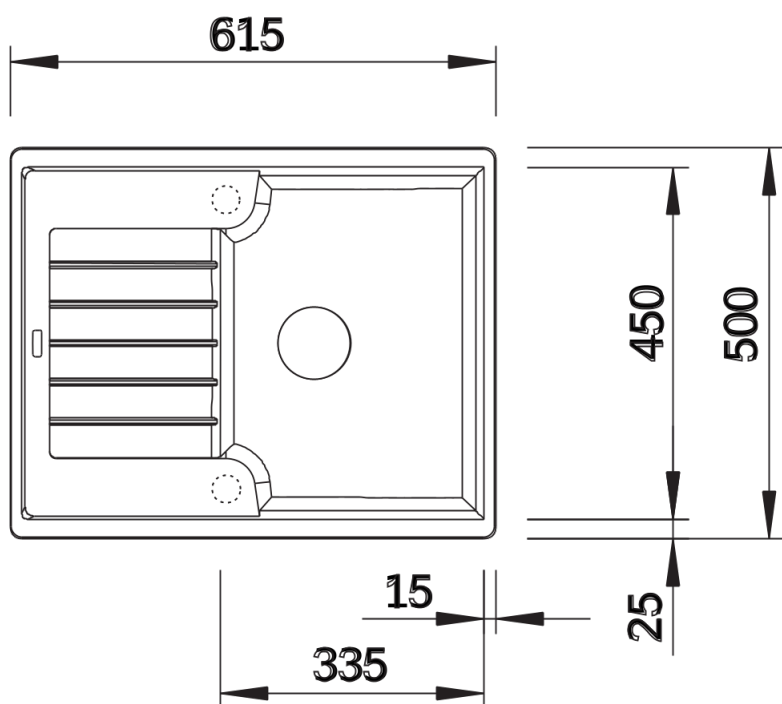

## Planungshinweise

---

- Beckentiefe: 190 mm  
= vorgefräste Bohrungen zum Durchschlagen

## Details

---

Aufsicht

Ausschnitt

Frontansicht

Seitenansicht