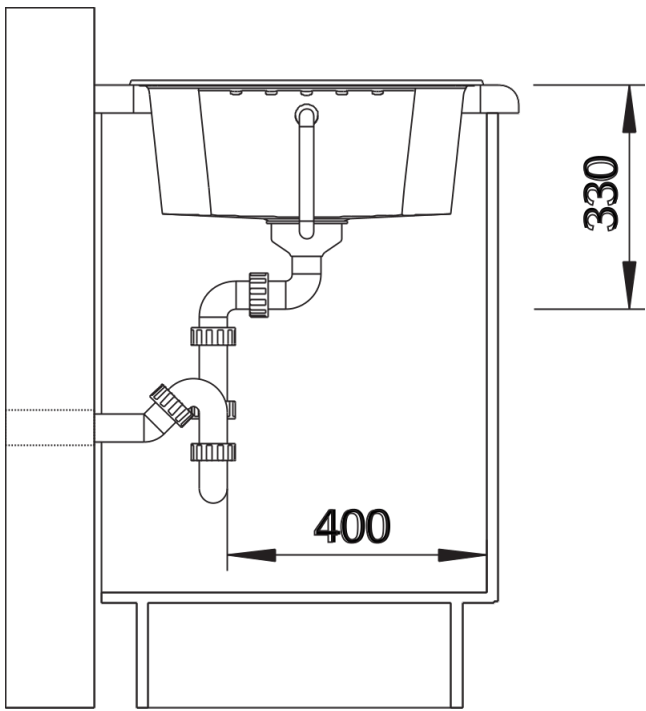

## Planungshinweise

---

- Beckentiefe: 190 mm  
= vorgefräste Bohrungen zum Durchschlagen

## Lieferumfang

---

- Ablaufgarnitur mit Raumsparrohr  
- 3 ½" Korbventil

## Details

---

Aufsicht

Ausschnitt

Frontansicht

Seitenansicht