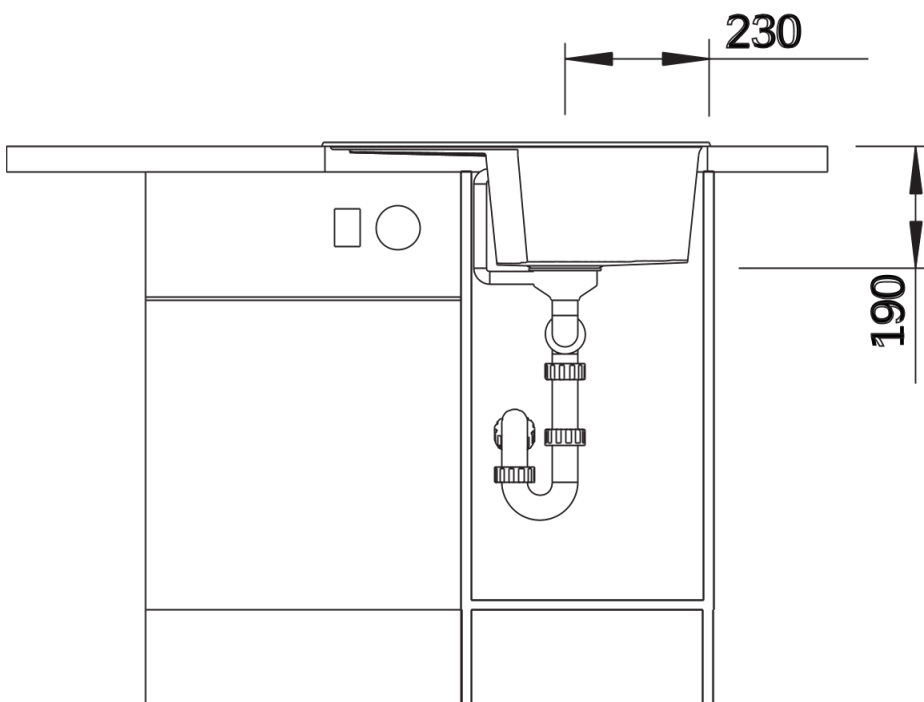

## Planungshinweise

---

- Beckentiefe: 190 mm  
= vorgefräste Bohrungen zum Durchschlagen

## Lieferumfang

---

- Ablaufgarnitur mit Raumsparrohr  
- 3 ½" Korbventil

## Details

---

Aufsicht

Ausschnitt

Frontansicht

Seitenansicht