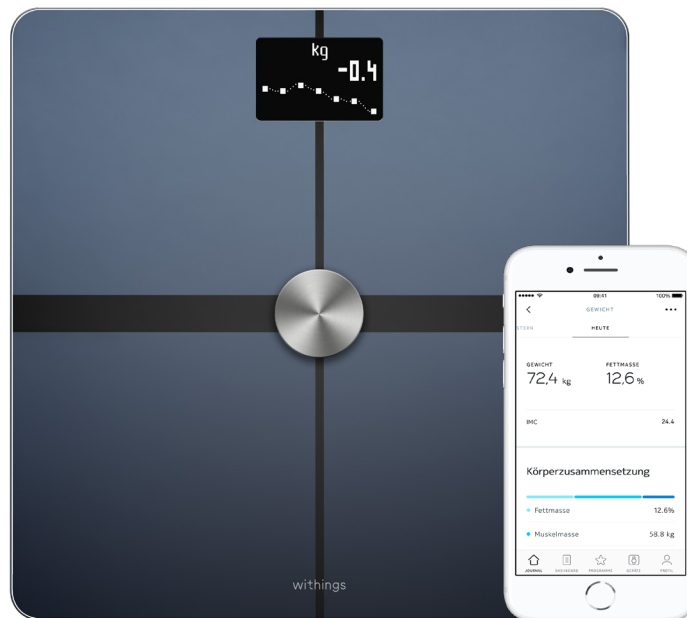

Body Composition Body+

Verfügbare Farben:

Die WLAN-Waage Withings Body+ garantiert dank der patentierten Position Control-Technologie hochpräzise Messungen der kompletten Körperzusammensetzung (Gewicht, Körperfett- und Wasseranteil sowie Knochen- und Muskelmasse). Body+ zeigt auf dem Display sofort die Messergebnisse an und synchronisiert diese automatisch mit dem Smartphone, um Trends zu verfolgen und den Nutzern beim Erreichen ihrer Ziele zu helfen.

Funktionen

Komplette Körperanalyse

Misst Gewicht, BMI, den gesamten Körperfett- und Wasseranteil sowie die Knochen- und Muskelmasse mittels bioelektrischer Impedanzanalyse.

Gewichtstrend-Anzeige

Ermittelt aus den letzten 8 Messungen, wird der Gewichtstrend direkt auf dem Display der Waage angezeigt und zeigt die Differenz zur letzten Messung.

Familienfreundlich

Erkennt und trackt bis zu acht Nutzer und bietet smarte Lösungen für Eltern und Schwangere. Mit dem Baby-Modus messen Eltern das Gewicht ihres Babys, indem sie sich mit dem Kind im Arm auf die Waage stellen. Der Schwangerschafts-Modus versorgt werdende Mütter mit von Gynäkologen empfohlenen individuellen Ratschlägen und Tipps, um so das Gewicht während der Schwangerschaft zu verfolgen.

Technische Daten & Design

Verfügbar für iOS (iOS 8+) und Android (5.0+)

Hochpräzise Messungen dank Position-Control-Technologie, der patentierten Körperpositionserkennung

Body+ bietet akkurate Messungen und Stabilität auf jedem Untergrund – ob Holzböden, Fliesen oder Teppich