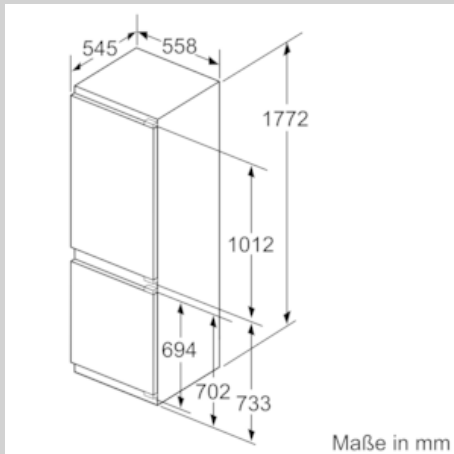

Maße

- Gerätemaße (H x B x T): 177.2 cm x 55.8 cm x 54.5 cm
- Nischenmaße (H x B x T): 177.5 cm x 56.0 cm x 55.0 cm

Technische Informationen

- Türanschlag rechts, wechselbar
- Anschlusswert: Anschlusswert: 90 W
- 220 - 240 V

Zubehör

- 2 x Eierablage, 1 x Eiswürfelschale, 1 x Flaschenkamm in Türabsteller

N 70, Einbau-Kühl-Gefrier-Kombination mit
Gefrierbereich unten, 177.2 x 55.8 cm
KI6863FEO

Maßzeichnungen

 Maße in mm
Empfehlung Spaltmaße für Flachscharnier

| F | R | X |
|-------|-----|-----|
| 16-19 | 0-3 | 2,5 |
| 20 | 0-1 | 3 |
| | 2-3 | 2,5 |
| 21 | 0-1 | 3 |
| | 2-3 | 2,5 |
| 22 | 0 | 4 |
| | 1 | 3,5 |
| | 2-3 | 3 |

Die in der Tabelle empfohlenen Spaltmaße sind einzuhalten, um eine kollisionsfreie Öffnung der Gerätetüre zu gewährleisten und Beschädigungen am Küchenmöbel zu vermeiden.