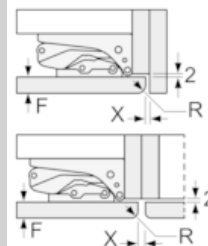

Maße

- Gerätemaße (H x B x T): 177.2 cm x 55.8 cm x 54.5 cm
- Nischenmaße (H x B x T): 177.5 cm x 56.0 cm x 55.0 cm

Technische Informationen

- Türanschlag rechts, wechselbar
- Anschlusswert: Anschlusswert: 90 W
- 220 - 240 V

Zubehör

- 2 x Eierablage, 1 x Eiswürfelschale, 1 x Flaschenkamm in Türabsteller

N 70, Einbau-Kühl-Gefrier-Kombination mit
Gefrierbereich unten, 177.2 x 55.8 cm
KI6863FEO

Maßzeichnungen

 Maße in mm
Empfehlung Spaltmaße für Flachscharnier

| F | R | X |
|-------|-----|-----|
| 16-19 | 0-3 | 2,5 |
| 20 | 0-1 | 3 |
| | 2-3 | 2,5 |
| 21 | 0-1 | 3 |
| | 2-3 | 2,5 |
| 22 | 0 | 4 |
| | 1 | 3,5 |
| | 2-3 | 3 |

Die in der Tabelle empfohlenen Spaltmaße sind einzuhalten, um eine kollisionsfreie Öffnung der Gerätetüre zu gewährleisten und Beschädigungen am Küchenmöbel zu vermeiden.