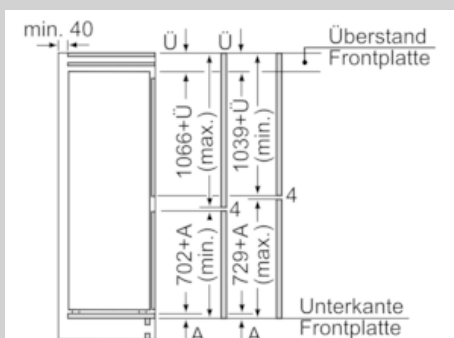

Maße

- Gerätemaße (H x B x T): 177.2 cm x 55.8 cm x 54.5 cm
- Nischenmaße (H x B x T): 177.5 cm x 56.0 cm x 55.0 cm

Technische Informationen

- Türanschlag rechts, wechselbar
- Anschlusswert: Anschlusswert: 90 W
- 220 - 240 V

Zubehör

- 2 x Eierablage, 1 x Eiswürfelschale, 1 x Flaschenkamm in Türabsteller

N 70, Einbau-Kühl-Gefrier-Kombination mit
Gefrierbereich unten, 177.2 x 55.8 cm
KI6863FEO

Maßzeichnungen

 Maße in mm
Empfehlung Spaltmaße für Flachscharnier

| F | R | X |
|-------|-----|-----|
| 16-19 | 0-3 | 2,5 |
| 20 | 0-1 | 3 |
| | 2-3 | 2,5 |
| 21 | 0-1 | 3 |
| | 2-3 | 2,5 |
| 22 | 0 | 4 |
| | 1 | 3,5 |
| | 2-3 | 3 |

Die in der Tabelle empfohlenen Spaltmaße sind einzuhalten, um eine kollisionsfreie Öffnung der Gerätetüre zu gewährleisten und Beschädigungen am Küchenmöbel zu vermeiden.