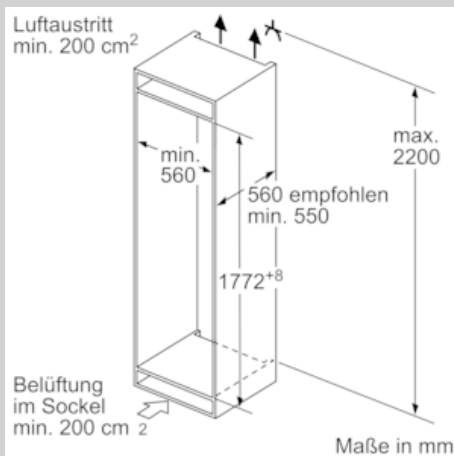

Maße

- Gerätemaße (H x B x T): 177.2 cm x 55.8 cm x 54.5 cm
- Nischenmaße (H x B x T): 177.5 cm x 56.0 cm x 55.0 cm

Technische Informationen

- Türanschlag rechts, wechselbar
- Anschlusswert: Anschlusswert: 90 W
- 220 - 240 V

Zubehör

- 2 x Eierablage, 1 x Eiswürfelschale, 1 x Flaschenkamm in Türabsteller

N 70, Einbau-Kühl-Gefrier-Kombination mit
Gefrierbereich unten, 177.2 x 55.8 cm
KI6863FEO

Maßzeichnungen

 Maße in mm
Empfehlung Spaltmaße für Flachscharnier

| F | R | X |
|-------|-----|-----|
| 16-19 | 0-3 | 2,5 |
| 20 | 0-1 | 3 |
| | 2-3 | 2,5 |
| 21 | 0-1 | 3 |
| | 2-3 | 2,5 |
| 22 | 0 | 4 |
| | 1 | 3,5 |
| | 2-3 | 3 |

Die in der Tabelle empfohlenen Spaltmaße sind einzuhalten, um eine kollisionsfreie Öffnung der Gerätetüre zu gewährleisten und Beschädigungen am Küchenmöbel zu vermeiden.

Die angegebenen Möbeltürmaße gelten für eine Türfuge von 4 mm.

Maße in mm