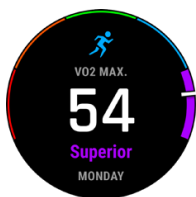

PACEPRO™

Die Funktion liefert beim Laufen dynamische Daten zu deiner Pace unter Berücksichtigung des Streckenprofils und deiner Vorgabe, ob du die Anstiege/Downhills moderat oder ambitioniert angehen willst.

CLIMBPRO™

Vor starken Anstiegen liefert dir die ClimbPro™ Funktion automatisch wertvolle Daten zu Steigung, Distanz und Höhenmeter. So kannst du dir deine Kräfte perfekt einteilen.

TÄGLICHE TRAININGS-EMPFEHLUNGEN

Tägliche Trainingsempfehlungen für das Laufen und Radfahren liefern Trainingsanweisungen, bei denen du selbst und auch dein Fitnesslevel in Betracht gezogen werden.

ANIMIERTE WORKOUTS

Nutze vorinstallierte animierte Cardio-, Kraft-, Yoga-, Pilates- und HIIT (High-Intensity Interval Training) mit einfachen Anweisungen.

SICHERHEIT UND ASSISTENZ⁴

Mit der Notfallhilfe und automatischen Unfallbenachrichtigungen beim Laufen, Gehen und Radfahren bist du für den Ernstfall gerüstet. Mit LiveTrack kannst du zudem deine Position in Echtzeit mit anderen teilen.

GARMIN CONNECT APP

Die App zeigt übersichtlich, wo du überall warst und liefert dir jede Menge Daten zum Auswerten. Verbessere deine Leistung und teile deine Erfolge mit Freunden oder plane deine nächsten Abenteuer.

SCREENSHOTS

VO2max