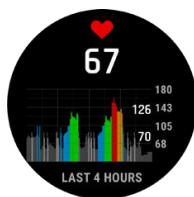

GARMIN CONNECT APP

Die App zeigt übersichtlich, wo du überall warst und liefert dir jede Menge Daten zum Auswerten. Verbessere deine Leistung und teile deine Erfolge mit Freunden oder plane deine nächsten Abenteuer.

SCREENSHOTS

VO2max

Health Snapshot

Aktivitätsdaten

24/7 Herzfrequenz

RoundTrip Routing

Stamina

Animierte Workouts

Sport-Apps

Trainingsstatus

Sleep Score

Body Battery

Smart Notifications

Garmin Pay

Garmin Music

VERGLEICHSTABELLE

*3h tägliche Outdoor-Nutzung bei 50.000 LUX Lichtverhältnissen (ein wolkenfreier Sonnentag erreicht bis zu 100.000 LUX, ein bewölkter Himmel ca. 20.000 LUX)

DATENBLATT
EPIX™
GEN 2

PRODUKTPORTFOLIO

Artikelnummer	Artikelbezeichnung	EAN	UVP
010-02582-01	EPIX™ Schiefergrau/Silber mit QuickFit®-Silikon-Armband 22 mm	0753759281007	899,99 €