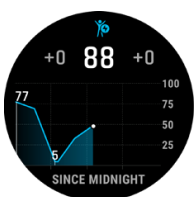

GARMIN CONNECT APP

Die App zeigt übersichtlich, wo du überall warst und liefert dir jede Menge Daten zum Auswerten. Verbessere deine Leistung und teile deine Erfolge mit Freunden oder plane deine nächsten Abenteuer.

SCREENSHOTS

VO2max

Health Snapshot

Aktivitätsdaten

24/7 Herzfrequenz

RoundTrip Routing

Stamina

Animierte Workouts

Sport-Apps

Trainingsstatus

Sleep Score

Body Battery

Smart Notifications

Garmin Pay

Garmin Music

VERGLEICHSTABELLE

*3h tägliche Outdoor-Nutzung bei 50.000 LUX Lichtverhältnissen (ein wolkenfreier Sonnentag erreicht bis zu 100.000 LUX, ein bewölkter Himmel ca. 20.000 LUX)

DATENBLATT
EPIX™
GEN 2

PRODUKTPORTFOLIO

Artikelnummer	Artikelbezeichnung	EAN	UVP
010-02582-01	EPIX™ Schiefergrau/Silber mit QuickFit®-Silikon-Armband 22 mm	0753759281007	899,99 €