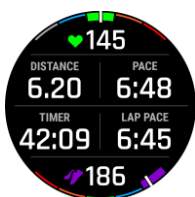

SICHERHEIT UND ASSISTENZ⁴

Mit der Notfallhilfe und automatischen Unfallbenachrichtigungen beim Laufen, Gehen und Radfahren bist du für den Ernstfall gerüstet. Mit LiveTrack kannst du zudem deine Position in Echtzeit mit anderen teilen.

GARMIN CONNECT APP

Die App zeigt übersichtlich, wo du überall warst und liefert dir jede Menge Daten zum Auswerten. Verbessere deine Leistung und teile deine Erfolge mit Freunden oder plane deine nächsten Abenteuer.

SCREENSHOTS

VO2max

Health Snapshot

Aktivitätsdaten

24/7 Herzfrequenz

RoundTrip Routing

Stamina

Animierte Workouts