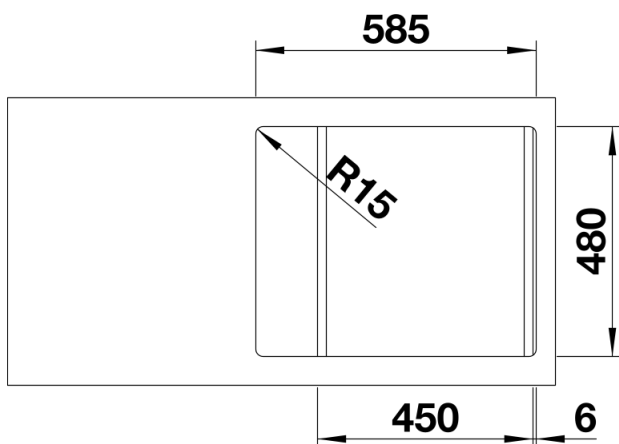

Produktdatenblatt DINAS 45 S Mini

Art. Nr. 525123

Vorteil

- Harmonische, zeitlose Gestaltung
- Geräumiges Becken
- Kompakte Abtropffläche
- Reversibel einbaubar
- 3 ½" Korbventil
- Mit Ablauffernbedienung

Lieferumfang

- Ablaufgarnitur mit Raumsparrohr
- 3 ½" Korbventil mit Ablauffernbedienung (Drehbetätigung)
- Dichtung

Details

Aufsicht

Ausschnitt

Frontansicht

Seitenansicht