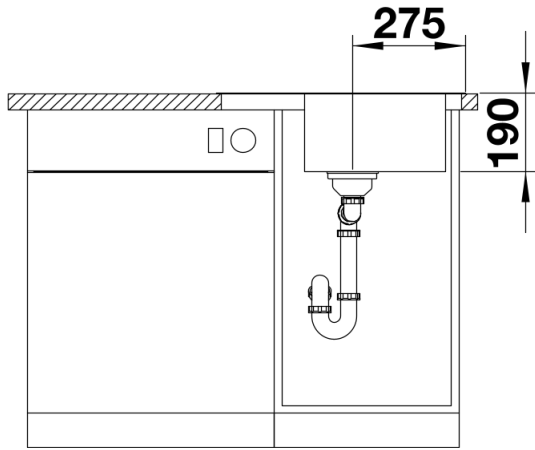

Produktdatenblatt DINAS 45 S Mini

Art. Nr. 525123

Vorteil

- Harmonische, zeitlose Gestaltung
- Geräumiges Becken
- Kompakte Abtropffläche
- Reversibel einbaubar
- 3 ½" Korbventil
- Mit Ablauffernbedienung

Lieferumfang

- Ablaufgarnitur mit Raumsparrohr
- 3 ½" Korbventil mit Ablauffernbedienung (Drehbetätigung)
- Dichtung

Details

Aufsicht

Ausschnitt

Frontansicht

Seitenansicht