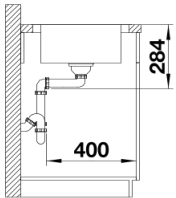

Produktdatenblatt DINAS 45 S Mini

Art. Nr. 525123

Vorteil

- Harmonische, zeitlose Gestaltung
- Geräumiges Becken
- Kompakte Abtropffläche
- Reversibel einbaubar
- 3 ½" Korbventil
- Mit Ablauffernbedienung

Lieferumfang

- Ablaufgarnitur mit Raumsparrohr
- 3 ½" Korbventil mit Ablauffernbedienung (Drehbetätigung)
- Dichtung

Details

Aufsicht

Ausschnitt

Frontansicht

Seitenansicht