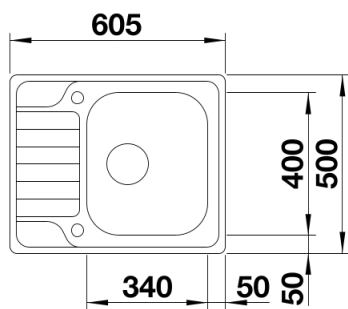

Produktdatenblatt DINAS 45 S Mini

Art. Nr. 525123

Vorteil

- Harmonische, zeitlose Gestaltung
- Geräumiges Becken
- Kompakte Abtropffläche
- Reversibel einbaubar
- 3 ½" Korbventil
- Mit Ablauffernbedienung

Lieferumfang

- Ablaufgarnitur mit Raumsparrohr
- 3 ½" Korbventil mit Ablauffernbedienung (Drehbetätigung)
- Dichtung

Details

Aufsicht

Ausschnitt

Frontansicht

Seitenansicht