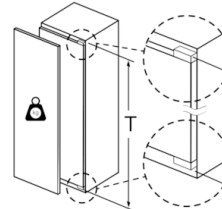

**Gefrierteil**

- 5 transparente Gefriergut-Schubladen, davon 2 BigBox

**Technische Information**

- Türanschlag links, wechselbar
- Anschlusswert: Anschlusswert: 120 W
- 220 - 240 V

**Maße**

- Nischenmaße (H x B x T): 177.5 cm x 56.0 cm x 55.0 cm
- Gerätemaße ( H x B x T): 177.2 cm x 55.8 cm x 54.5 cm

**Serie | 6, Einbau-Gefrierschrank, 177.2 x 55.8 cm**  
**GIN81ACF0**

Maße in mm

Maße in mm

Maße in mm

Maximal zulässiges Gewicht der Möbelfronten

Montierte Möbeltüren, die das zulässige Gewicht überschreiten, können zu Beschädigungen und zu Funktionsbeeinträchtigung am Scharnier führen.

T: Gerätürhöhe inklusive Scharniere in mm:	ungedämpftes Scharnier, Tür in kg:	gedämpftes Scharnier, Tür in kg:
1500-1750	22	22

Maße in mm

Empfehlung Spaltmaße für Flachscharnier

F	R	X
16-19	0-3	2,5
20	0-1	3
	2-3	2,5
21	0-1	3
	2-3	2,5
22	0	4
	1	3,5
	2-3	3