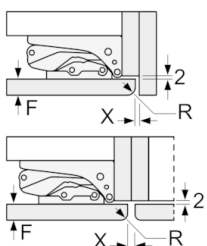

**Gefrierteil**

- 5 transparente Gefriergut-Schubladen, davon 2 BigBox

**Technische Information**

- Türanschlag links, wechselbar
- Anschlusswert: Anschlusswert: 120 W
- 220 - 240 V

**Maße**

- Nischenmaße (H x B x T): 177.5 cm x 56.0 cm x 55.0 cm
- Gerätemaße ( H x B x T): 177.2 cm x 55.8 cm x 54.5 cm

**Serie | 6, Einbau-Gefrierschrank, 177.2 x 55.8 cm**  
**GIN81ACF0**

Maße in mm

Maße in mm

Maße in mm

Maximal zulässiges Gewicht der Möbelfronten

Montierte Möbeltüren, die das zulässige Gewicht überschreiten, können zu Beschädigungen und zu Funktionsbeeinträchtigung am Scharnier führen.

T: Gerätürhöhe inklusive Scharniere in mm:	ungedämpftes Scharnier, Tür in kg:	gedämpftes Scharnier, Tür in kg:
1500-1750	22	22

Maße in mm

Empfehlung Spaltmaße für Flachscharnier

F	R	X
16-19	0-3	2,5
20	0-1	3
	2-3	2,5
21	0-1	3
	2-3	2,5
22	0	4
	1	3,5
	2-3	3