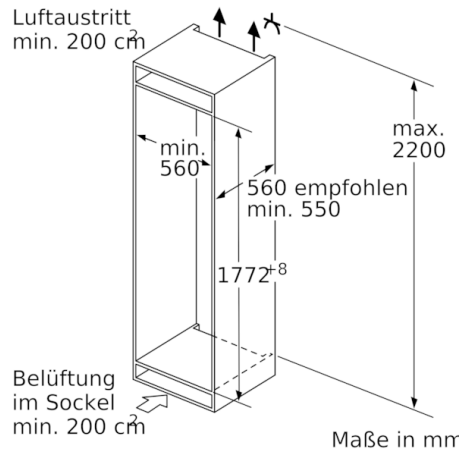

**Serie | 6, Einbau-Gefrierschrank, 177.2 x  
55.8 cm  
GIN81ACF0**

**Der NoFrost Gefrierschrank mit  
elektronischer Temperaturregelung: lässt  
Sie die Zieltemperatur exakt und einfach  
einstellen.**

**Gefrierteil**

- 5 transparente Gefriergut-Schubladen, davon 2 BigBox

**Technische Information**

- Türanschlag links, wechselbar
- Anschlusswert: Anschlusswert: 120 W
- 220 - 240 V

**Maße**

- Nischenmaße (H x B x T): 177.5 cm x 56.0 cm x 55.0 cm
- Gerätemaße ( H x B x T): 177.2 cm x 55.8 cm x 54.5 cm

**Zubehör**

- 1 x Eiswürfelschale
- EU19\_EEK\_D: F
- Total Volume EEC EU19: 212 l
- EU19\_Volumen Kühlfächer\_D: 0 l
- EU19\_Volumen Tiefkühlfaecher\_D: 212 l
- EU19\_Gefriervermögen in 24h\_D: 13.8 kg
- EU19\_Energieverbr. Jahr geru\_D: 294 kWh/a
- EU19\_Klimaklasse\_D: SN-T
- EU19\_Schnelleinfrierfunktion\_D: ja
- EU19\_Luftschallemission\_D: 36 dB
- EU19\_Lagerzeit bei Störung\_D: 8 h

**Serie | 6, Einbau-Gefrierschrank, 177.2 x 55.8 cm**  
**GIN81ACF0**

Maße in mm

Maße in mm

Maße in mm

Maximal zulässiges Gewicht der Möbelfronten

Montierte Möbeltüren, die das zulässige Gewicht überschreiten, können zu Beschädigungen und zu Funktionsbeeinträchtigung am Scharnier führen.