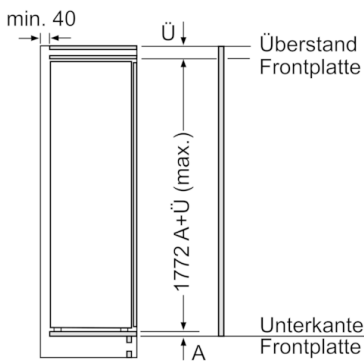

**Gefrierteil**

- 5 transparente Gefriergut-Schubladen, davon 2 BigBox

**Technische Information**

- Türanschlag links, wechselbar
- Anschlusswert: Anschlusswert: 120 W
- 220 - 240 V

**Maße**

- Nischenmaße (H x B x T): 177.5 cm x 56.0 cm x 55.0 cm
- Gerätemaße ( H x B x T): 177.2 cm x 55.8 cm x 54.5 cm

**Zubehör**

- 1 x Eiswürfelschale
- EU19\_EEK\_D: F
- Total Volume EEC EU19: 212 l
- EU19\_Volumen Kühlfächer\_D: 0 l
- EU19\_Volumen Tiefkühlfaecher\_D: 212 l
- EU19\_Gefriervermögen in 24h\_D: 13.8 kg
- EU19\_Energieverbr. Jahr geru\_D: 294 kWh/a
- EU19\_Klimaklasse\_D: SN-T
- EU19\_Schnelleinfrierfunktion\_D: ja
- EU19\_Luftschallemission\_D: 36 dB
- EU19\_Lagerzeit bei Störung\_D: 8 h

**Serie | 6, Einbau-Gefrierschrank, 177.2 x 55.8 cm**  
**GIN81ACF0**

Maße in mm

Maße in mm

Maße in mm

Maximal zulässiges Gewicht der Möbelfronten

Montierte Möbeltüren, die das zulässige Gewicht überschreiten, können zu Beschädigungen und zu Funktionsbeeinträchtigung am Scharnier führen.

T: Gerätürhöhe inklusive Scharniere in mm:	ungedämpftes Scharnier, Tür in kg:	gedämpftes Scharnier, Tür in kg:
1500-1750	22	22

Maße in mm

Empfehlung Spaltmaße für Flachscharnier

F	R	X
16-19	0-3	2,5
20	0-1	3
	2-3	2,5
21	0-1	3
	2-3	2,5
22	0	4
	1	3,5
	2-3	3