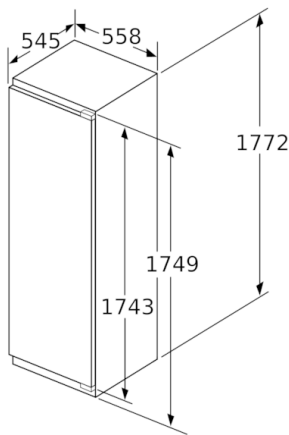

**Gefrierteil**

- 5 transparente Gefriergut-Schubladen, davon 2 BigBox

**Technische Information**

- Türanschlag links, wechselbar
- Anschlusswert: Anschlusswert: 120 W
- 220 - 240 V

**Maße**

- Nischenmaße (H x B x T): 177.5 cm x 56.0 cm x 55.0 cm
- Gerätemaße ( H x B x T): 177.2 cm x 55.8 cm x 54.5 cm

**Serie | 6, Einbau-Gefrierschrank, 177.2 x 55.8 cm**  
**GIN81ACF0**

Maße in mm

Maße in mm

Maße in mm

Maximal zulässiges Gewicht der Möbelfronten

Montierte Möbeltüren, die das zulässige Gewicht überschreiten, können zu Beschädigungen und zu Funktionsbeeinträchtigung am Scharnier führen.

T: Gerätürhöhe inklusive Scharniere in mm:	ungedämpftes Scharnier, Tür in kg:	gedämpftes Scharnier, Tür in kg:
1500-1750	22	22

Maße in mm

Empfehlung Spaltmaße für Flachscharnier

F	R	X
16-19	0-3	2,5
20	0-1	3
	2-3	2,5
21	0-1	3
	2-3	2,5
22	0	4
	1	3,5
	2-3	3