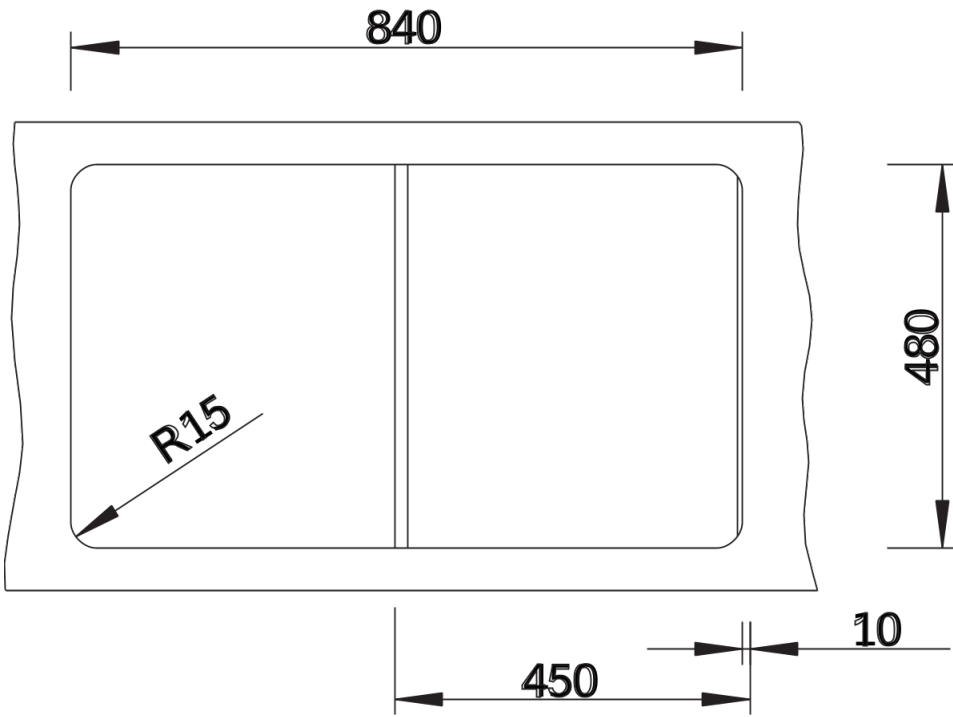

Produktdatenblatt ZIA 45 SL

Art. Nr. 516740

Vorteil

- Modernes Design mit klarer Linienführung
- Geradlinige Außenkontur, betont durch schmalen Rand
- Charakteristische Batteriebänke, die als Rahmen die Abtropffläche vergrößern
- Maximales Platzangebot für den 45 cm Unterschrank
- Überproportional großzügige Abtropffläche
- Klassische Beckenanordnung zum reversiblen Einbau

Farben

SILGRANIT weiß

Verfügbare Farben

schwarz
anthrazit
felsgrau
alumetallic
perlgrau
weiß
jasmin
tartufo
cafe

Lieferumfang

- Ablaufgarnitur mit Raumsparrohr
- 3 ½" Korbventil

Details

Aufsicht

Ausschnitt

Frontansicht

Seitenansicht