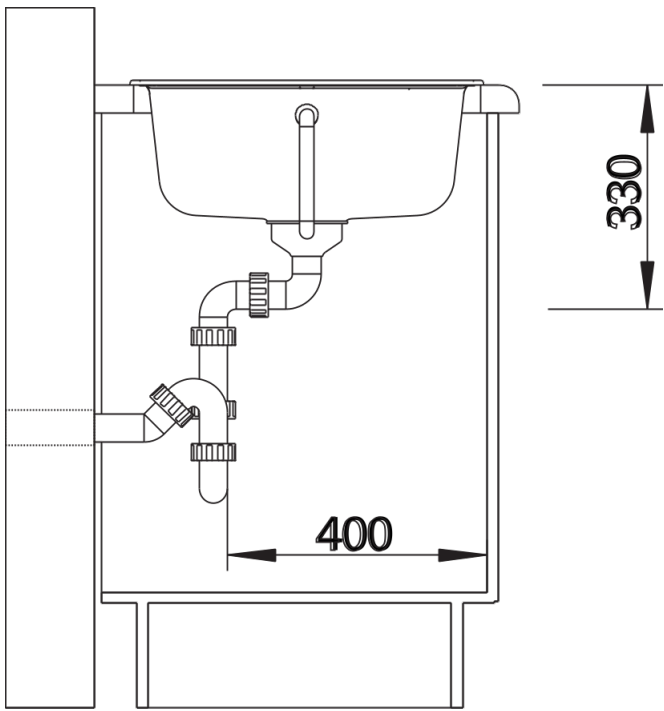

Produktdatenblatt ZIA 45 SL

Art. Nr. 516740

Vorteil

- Modernes Design mit klarer Linienführung
- Geradlinige Außenkontur, betont durch schmalen Rand
- Charakteristische Batteriebänke, die als Rahmen die Abtropffläche vergrößern
- Maximales Platzangebot für den 45 cm Unterschrank
- Überproportional großzügige Abtropffläche
- Klassische Beckenanordnung zum reversiblen Einbau

Farben

SILGRANIT weiß

Verfügbare Farben

schwarz
anthrazit
felsgrau
alumetallic
perlgrau
weiß
jasmin
tartufo
cafe

Lieferumfang

- Ablaufgarnitur mit Raumsparrohr
- 3 ½" Korbventil

Details

Aufsicht

Ausschnitt

Frontansicht

Seitenansicht