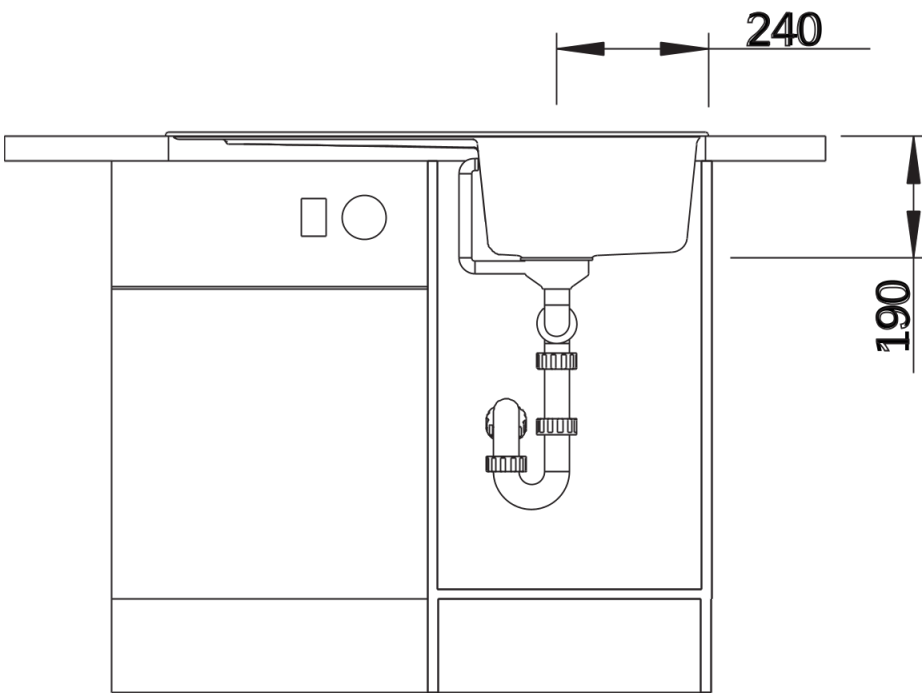

Produktdatenblatt ZIA 45 SL

Art. Nr. 516740

Vorteil

- Modernes Design mit klarer Linienführung
- Geradlinige Außenkontur, betont durch schmalen Rand
- Charakteristische Batteriebänke, die als Rahmen die Abtropffläche vergrößern
- Maximales Platzangebot für den 45 cm Unterschrank
- Überproportional großzügige Abtropffläche
- Klassische Beckenanordnung zum reversiblen Einbau

Farben

SILGRANIT weiß

Verfügbare Farben

schwarz
anthrazit
felsgrau
alumetallic
perlgrau
weiß
jasmin
tartufo
cafe

Lieferumfang

- Ablaufgarnitur mit Raumsparrohr
- 3 ½" Korbventil

Details

Aufsicht

Ausschnitt

Frontansicht

Seitenansicht