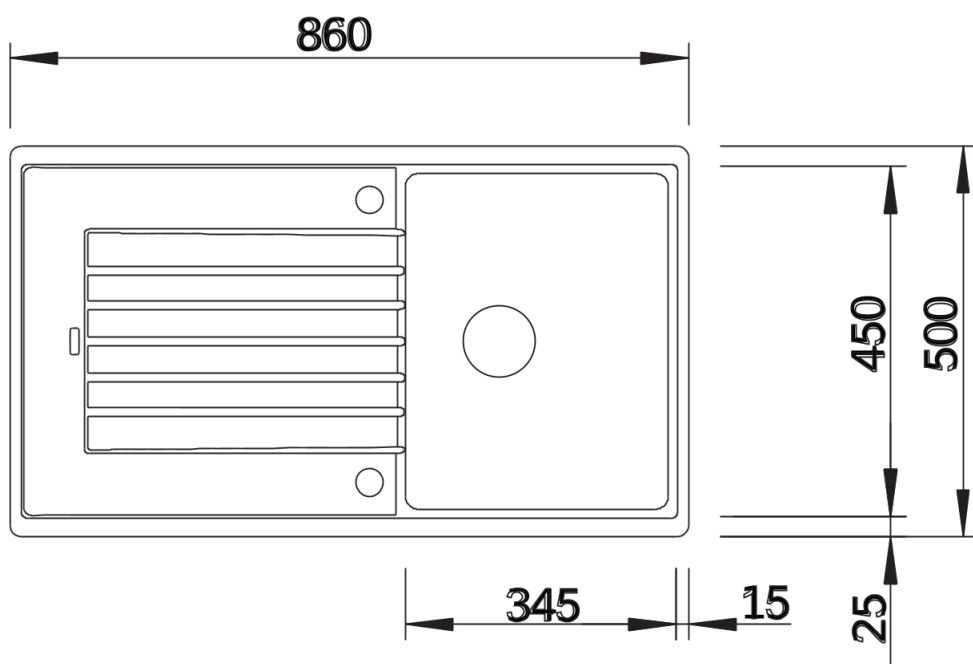

Produktdatenblatt ZIA 45 SL

Art. Nr. 516740

Vorteil

- Modernes Design mit klarer Linienführung
- Geradlinige Außenkontur, betont durch schmalen Rand
- Charakteristische Batteriebänke, die als Rahmen die Abtropffläche vergrößern
- Maximales Platzangebot für den 45 cm Unterschrank
- Überproportional großzügige Abtropffläche
- Klassische Beckenanordnung zum reversiblen Einbau

Farben

SILGRANIT weiß

Verfügbare Farben

schwarz
anthrazit
felsgrau
alumetallic
perlgrau
weiß
jasmin
tartufo
cafe

Lieferumfang

- Ablaufgarnitur mit Raumsparrohr
- 3 ½" Korbventil

Details

Aufsicht

Ausschnitt

Frontansicht

Seitenansicht