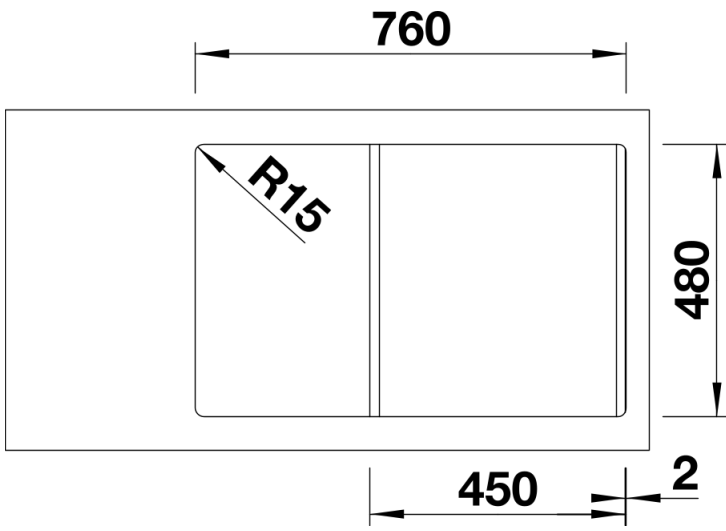

Produktdatenblatt SONA 45 S

Art. Nr. 519662

Vorteil

- Moderne, eigenständige Gestaltung
- Geräumiges Becken bietet ausreichend Platz beim Spülen
- Großzügige, markant profilierte Batteriebank
- Speziell für den 45 cm Unterschrank

- Ablaufgarnitur mit Raumsparrohr
- 3 ½" Korbventil

Details

Aufsicht

Ausschnitt

Frontansicht

Seitenansicht