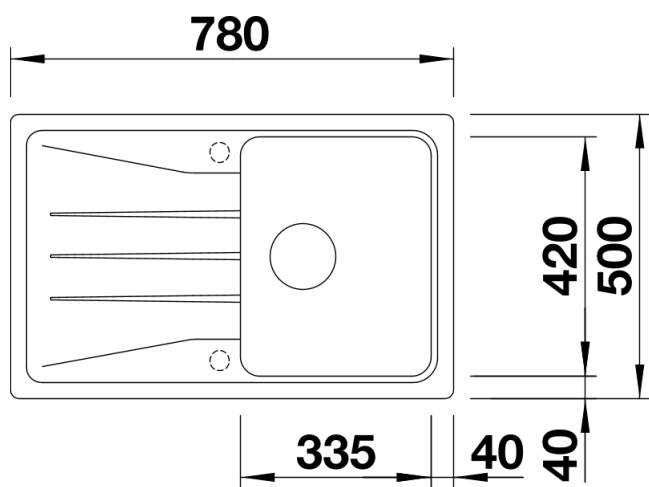

Produktdatenblatt SONA 45 S

Art. Nr. 519662

Vorteil

- Moderne, eigenständige Gestaltung
- Geräumiges Becken bietet ausreichend Platz beim Spülen
- Großzügige, markant profilierte Batteriebank
- Speziell für den 45 cm Unterschrank

- Ablaufgarnitur mit Raumsparrohr
- 3 ½" Korbventil

Details

Aufsicht

Ausschnitt

Frontansicht

Seitenansicht