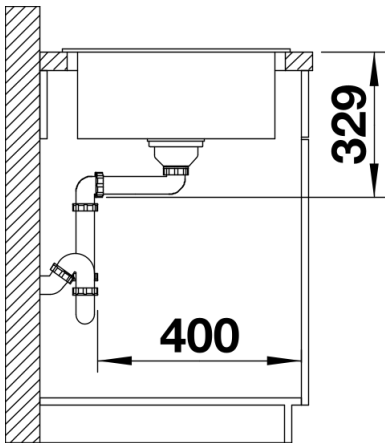

- Ablaufgarnitur mit Raumsparrohr
- 3 ½" Korbventil

Details

Aufsicht

Ausschnitt

Frontansicht

Seitenansicht