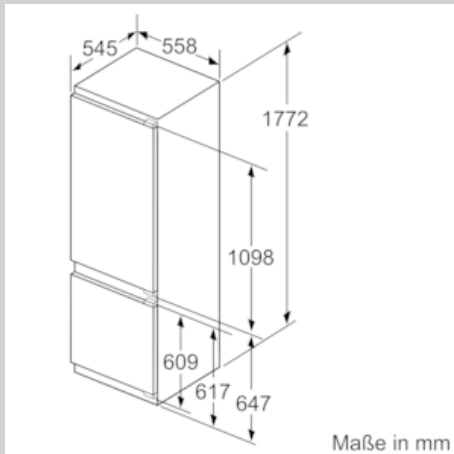

### Maße

- Gerätemaße (H x B x T): 177.2 cm x 55.8 cm x 54.5 cm
- Nischenmaße (H x B x T): 177.5 cm x 56.0 cm x 55.0 cm

### Zubehör

- 2 x Eierablage, 1 x Eiswürfelschale, 1 x Flaschenkamm in Türabsteller

N 70, Einbau-Kühl-Gefrier-Kombination mit  
 Gefrierbereich unten, 177.2 x 55.8 cm  
 KI6873FE0

## Maßzeichnungen

 Maße in mm  
 Empfehlung Spaltmaße für Flachscharnier

F	R	X
16-19	0-3	2,5
20	0-1	3
	2-3	2,5
21	0-1	3
	2-3	2,5
22	0	4
	1	3,5
	2-3	3

Die in der Tabelle empfohlenen Spaltmaße sind einzuhalten, um eine kollisionsfreie Öffnung der Gerätetüre zu gewährleisten und Beschädigungen am Küchenmöbel zu vermeiden.