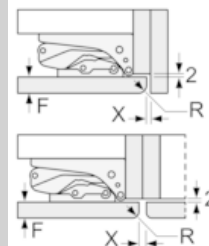

### Maße

- Gerätemaße (H x B x T): 177.2 cm x 55.8 cm x 54.5 cm
- Nischenmaße (H x B x T): 177.5 cm x 56.0 cm x 55.0 cm

### Technische Informationen

- Türanschlag rechts, wechselbar
- Anschlusswert: Anschlusswert: 90 W
- 220 - 240 V
- Transportgriffe

### Zubehör

- 2 x Eierablage, 1 x Eiswürfelschale, 1 x Flaschenkamm in Türabsteller

N 70, Einbau-Kühl-Gefrier-Kombination mit  
 Gefrierbereich unten, 177.2 x 55.8 cm  
 KI6873FE0

## Maßzeichnungen

 Maße in mm  
 Empfehlung Spaltmaße für Flachscharnier

F	R	X
16-19	0-3	2,5
20	0-1	3
	2-3	2,5
21	0-1	3
	2-3	2,5
22	0	4
	1	3,5
	2-3	3

Die in der Tabelle empfohlenen Spaltmaße sind einzuhalten, um eine kollisionsfreie Öffnung der Gerätetüre zu gewährleisten und Beschädigungen am Küchenmöbel zu vermeiden.