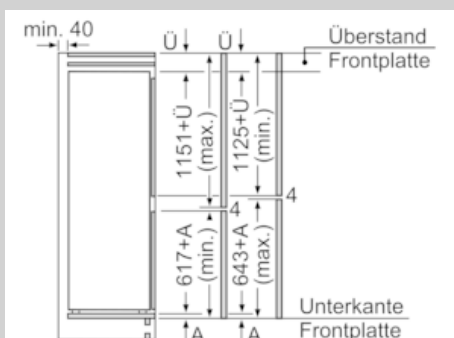

### Maße

- Gerätemaße (H x B x T): 177.2 cm x 55.8 cm x 54.5 cm
- Nischenmaße (H x B x T): 177.5 cm x 56.0 cm x 55.0 cm

### Zubehör

- 2 x Eierablage, 1 x Eiswürfelschale, 1 x Flaschenkamm in Türabsteller

N 70, Einbau-Kühl-Gefrier-Kombination mit  
 Gefrierbereich unten, 177.2 x 55.8 cm  
 KI6873FE0

## Maßzeichnungen

 Maße in mm  
 Empfehlung Spaltmaße für Flachscharnier

F	R	X
16-19	0-3	2,5
20	0-1	3
	2-3	2,5
21	0-1	3
	2-3	2,5
22	0	4
	1	3,5
	2-3	3

Die in der Tabelle empfohlenen Spaltmaße sind einzuhalten, um eine kollisionsfreie Öffnung der Gerätetüre zu gewährleisten und Beschädigungen am Küchenmöbel zu vermeiden.