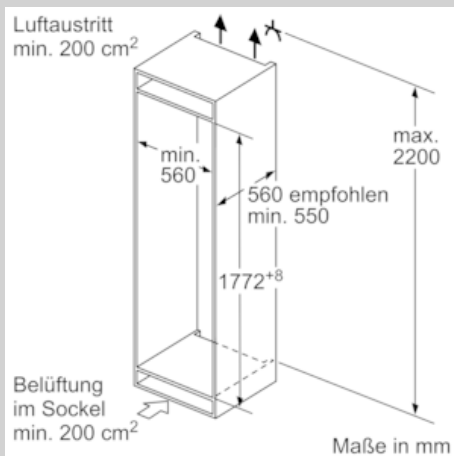

### Maße

- Gerätemaße (H x B x T): 177.2 cm x 55.8 cm x 54.5 cm
- Nischenmaße (H x B x T): 177.5 cm x 56.0 cm x 55.0 cm

### Technische Informationen

- Türanschlag rechts, wechselbar
- Anschlusswert: Anschlusswert: 90 W
- 220 - 240 V
- Transportgriffe

### Zubehör

- 2 x Eierablage, 1 x Eiswürfelschale, 1 x Flaschenkamm in Türabsteller

N 70, Einbau-Kühl-Gefrier-Kombination mit  
 Gefrierbereich unten, 177.2 x 55.8 cm  
 KI6873FE0

## Maßzeichnungen

 Maße in mm  
 Empfehlung Spaltmaße für Flachscharnier

F	R	X
16-19	0-3	2,5
20	0-1	3
	2-3	2,5
21	0-1	3
	2-3	2,5
22	0	4
	1	3,5
	2-3	3

Die in der Tabelle empfohlenen Spaltmaße sind einzuhalten, um eine kollisionsfreie Öffnung der Gerätetüre zu gewährleisten und Beschädigungen am Küchenmöbel zu vermeiden.