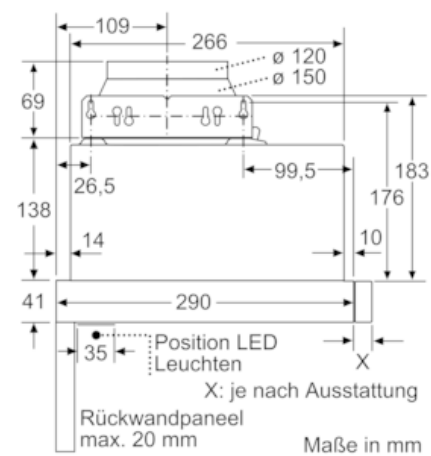

Ausstattung

Technische Daten

Bauart : Auszugsesse
Approbationszertifikate : CE, VDE
Länge Anschlusskabel (cm) : 175
Nischenmaße (H x B x T) (mm) : 162mm x 526.0mm x 290mm
Mindestabstand zur Kochstelle Elektro : 430
Mindestabstand zur Kochstelle Gas : 650
Nettogewicht (kg) : 7,815
Steuerung : elektronisch
Max. Gebläseleistung-Abluftbetrieb (m³/h) : 270
Gebläseleistung bei Intensivstufe-Umluftbetrieb : 189.0
Max. Gebläseleistung-Umluftbetrieb (m³/h) : 174
Gebläseleistung bei Intensivstufe-Abluftbetrieb (m³/h) : 405
Anzahl der Lampen (Stck) : 2
Schalleistung (dB(A) re 1 pW) : 62
Durchmesser des Abluftstutzens (mm) : 120 / 150
Material des Fettfilters : Aluminium
EAN-Nummer : 4242004251118
Anschlusswert (W) : 74
Absicherung (A) : 10
Spannung (V) : 220-240
Frequenz (Hz) : 50; 60
Steckerart : Schuko-/Gardy.m.Erdung
Art der Installation : Integrierbar

Planungs- und Installationsinformation

- Gerätegröße (HxBxT): 203 x 598 x 290 mm
- Einbaumaße (HxBxT): 162 x 526 x 290 mm
- Abluftstutzen Ø 150 mm (Ø 120 mm beiliegend)
- mit Rückstauklappe
- Länge Anschlusskabel: 1.75 m mit Stecker
- ohne Griffleiste (als Sonderzubehör erhältlich)

* *Gemäß EU-Regulierung Nr. 65/2014*

N 50, Flachschirmhaube, 60 cm, silbermetallic
D46ED22X1

Maßzeichnungen

Tiefenanpassung des Filterauszuges bis 29 mm möglich

Maße in mm

Maße in mm

N 50, Flachschirmhaube, 60 cm, silbermetallic
D46ED22X1

Maßzeichnungen