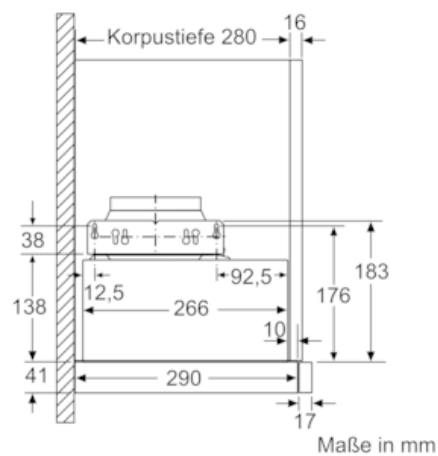

Planungs- und Installationsinformation

- Gerätegröße (HxBxT): 203 x 598 x 290 mm
- Einbaumaße (HxBxT): 162 x 526 x 290 mm
- Abluftstutzen Ø 150 mm (Ø 120 mm beiliegend)
- mit Rückstauklappe
- Länge Anschlusskabel: 1.75 m mit Stecker
- ohne Griffleiste (als Sonderzubehör erhältlich)

* *Gemäß EU-Regulierung Nr. 65/2014*

N 50, Flachschirmhaube, 60 cm, silbermetallic
D46ED22X1

Maßzeichnungen

Tiefenanpassung des Filterauszuges bis 29 mm möglich

Maße in mm

Maße in mm

N 50, Flachschirmhaube, 60 cm, silbermetallic
D46ED22X1

Maßzeichnungen