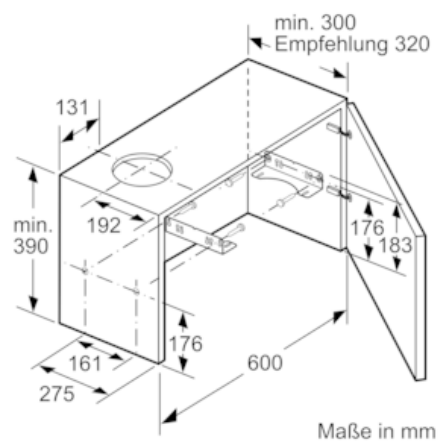

Planungs- und Installationsinformation

- Gerätegröße (HxBxT): 203 x 598 x 290 mm
- Einbaumaße (HxBxT): 162 x 526 x 290 mm
- Abluftstutzen Ø 150 mm (Ø 120 mm beiliegend)
- mit Rückstauklappe
- Länge Anschlusskabel: 1.75 m mit Stecker
- ohne Griffleiste (als Sonderzubehör erhältlich)

* *Gemäß EU-Regulierung Nr. 65/2014*

N 50, Flachschirmhaube, 60 cm, silbermetallic
D46ED22X1

Maßzeichnungen

Tiefenanpassung des Filterauszuges bis 29 mm möglich

Maße in mm

Maße in mm

N 50, Flachschirmhaube, 60 cm, silbermetallic
D46ED22X1

Maßzeichnungen