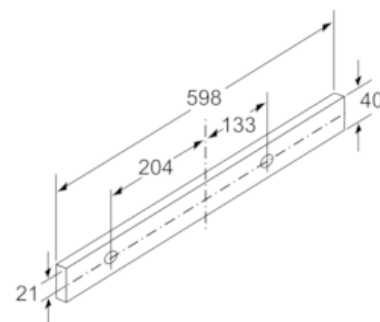

Planungs- und Installationsinformation

- Gerätegröße (HxBxT): 203 x 598 x 290 mm
- Einbaumaße (HxBxT): 162 x 526 x 290 mm
- Abluftstutzen Ø 150 mm (Ø 120 mm beiliegend)
- mit Rückstauklappe
- Länge Anschlusskabel: 1.75 m mit Stecker
- ohne Griffleiste (als Sonderzubehör erhältlich)

* *Gemäß EU-Regulierung Nr. 65/2014*

N 50, Flachschirmhaube, 60 cm, silbermetallic
D46ED22X1

Maßzeichnungen

Tiefenanpassung des Filterauszuges bis 29 mm möglich

Maße in mm

Maße in mm

N 50, Flachschirmhaube, 60 cm, silbermetallic
D46ED22X1

Maßzeichnungen