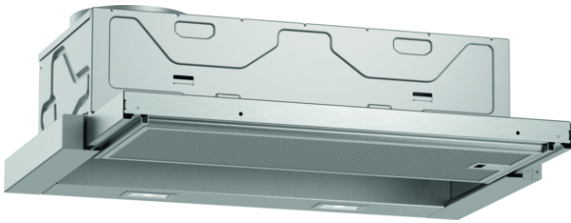

N 50, Flachschildhaube, 60 cm, silbermetallic
D46ED22X1

A

Flachschildhaube: Die Flachschildhaube macht sich im Oberschrank praktisch unsichtbar und ist ideal für klare Küchenfronten

- ✓ Efficient Silent Drive Motors - sorgt für sehr leises Kochen dank des geräuscharmen Motors
- ✓ Intensivstufe: steigert die Lüfterleistung bei starkem Kochdunst
- ✓ LED Licht: gute Ausleuchtung beim Kochen dank der energiesparenden LED-Beleuchtung
- ✓ Integriertes On/Off – die Flachschildhaube startet automatisch durch Herausziehen und stoppt durch Zurückschieben

Ausstattung

Technische Daten

Bauart : Auszugsesse
Approbationszertifikate : CE, VDE
Länge Anschlusskabel (cm) : 175
Nischenmaße (H x B x T) (mm) : 162mm x 526.0mm x 290mm
Mindestabstand zur Kochstelle Elektro : 430
Mindestabstand zur Kochstelle Gas : 650
Nettogewicht (kg) : 7,815
Steuerung : elektronisch
Max. Gebläseleistung-Abluftbetrieb (m³/h) : 270
Gebläseleistung bei Intensivstufe-Umluftbetrieb : 189.0
Max. Gebläseleistung-Umluftbetrieb (m³/h) : 174
Gebläseleistung bei Intensivstufe-Abluftbetrieb (m³/h) : 405
Anzahl der Lampen (Stck) : 2
Schalleistung (dB(A) re 1 pW) : 62
Durchmesser des Abluftstutzens (mm) : 120 / 150
Material des Fettfilters : Aluminium
EAN-Nummer : 4242004251118
Anschlusswert (W) : 74
Absicherung (A) : 10
Spannung (V) : 220-240
Frequenz (Hz) : 50; 60
Steckerart : Schuko-/Gardy.m.Erdung
Art der Installation : Integrierbar

Ausstattung

- Gleichmäßige, helle Beleuchtung mit 2 x 1,5W LED-Modul
- Farbtemperatur: 3500 K
- Beleuchtungsstärke: 294 lux
- Kassette mit Alurahmen
- Metallfettfilter, spülmaschinengeeignet

Betriebsart und Leistung