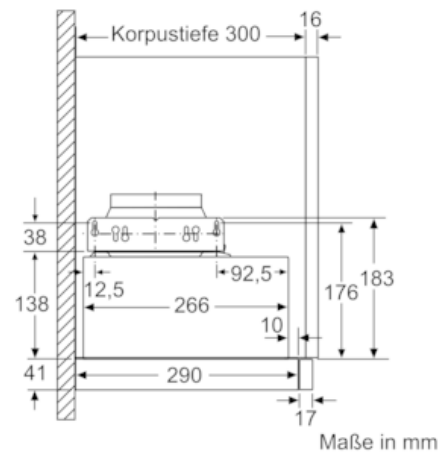

Ausstattung

Technische Daten

Bauart : Auszugsesse
Approbationszertifikate : CE, VDE
Länge Anschlusskabel (cm) : 175
Nischenmaße (H x B x T) (mm) : 162mm x 526.0mm x 290mm
Mindestabstand zur Kochstelle Elektro : 430
Mindestabstand zur Kochstelle Gas : 650
Nettogewicht (kg) : 7,815
Steuerung : elektronisch
Max. Gebläseleistung-Abluftbetrieb (m³/h) : 270
Gebläseleistung bei Intensivstufe-Umluftbetrieb : 189.0
Max. Gebläseleistung-Umluftbetrieb (m³/h) : 174
Gebläseleistung bei Intensivstufe-Abluftbetrieb (m³/h) : 405
Anzahl der Lampen (Stck) : 2
Schalleistung (dB(A) re 1 pW) : 62
Durchmesser des Abluftstutzens (mm) : 120 / 150
Material des Fettfilters : Aluminium
EAN-Nummer : 4242004251118
Anschlusswert (W) : 74
Absicherung (A) : 10
Spannung (V) : 220-240
Frequenz (Hz) : 50; 60
Steckerart : Schuko-/Gardy.m.Erdung
Art der Installation : Integrierbar

Planungs- und Installationsinformation

- Gerätegröße (HxBxT): 203 x 598 x 290 mm
- Einbaumaße (HxBxT): 162 x 526 x 290 mm
- Abluftstutzen Ø 150 mm (Ø 120 mm beiliegend)
- mit Rückstauklappe
- Länge Anschlusskabel: 1.75 m mit Stecker
- ohne Griffleiste (als Sonderzubehör erhältlich)

* *Gemäß EU-Regulierung Nr. 65/2014*

N 50, Flachschirmhaube, 60 cm, silbermetallic
D46ED22X1

Maßzeichnungen

Tiefenanpassung des Filterauszuges bis 29 mm möglich

Maße in mm

Maße in mm

N 50, Flachschirmhaube, 60 cm, silbermetallic
D46ED22X1

Maßzeichnungen