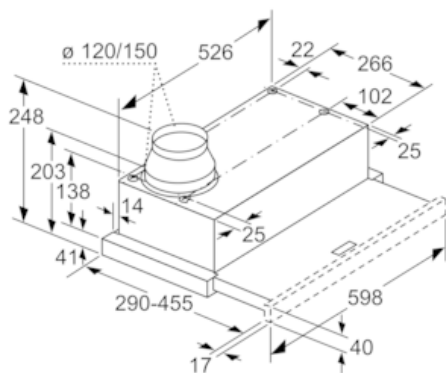

Planungs- und Installationsinformation

- Gerätegröße (HxBxT): 203 x 598 x 290 mm
- Einbaumaße (HxBxT): 162 x 526 x 290 mm
- Abluftstutzen Ø 150 mm (Ø 120 mm beiliegend)
- mit Rückstauklappe
- Länge Anschlusskabel: 1.75 m mit Stecker
- ohne Griffleiste (als Sonderzubehör erhältlich)

* *Gemäß EU-Regulierung Nr. 65/2014*

N 50, Flachschirmhaube, 60 cm, silbermetallic
D46ED22X1

Maßzeichnungen

Tiefenanpassung des Filterauszuges bis 29 mm möglich

Maße in mm

Maße in mm

N 50, Flachschirmhaube, 60 cm, silbermetallic
D46ED22X1

Maßzeichnungen