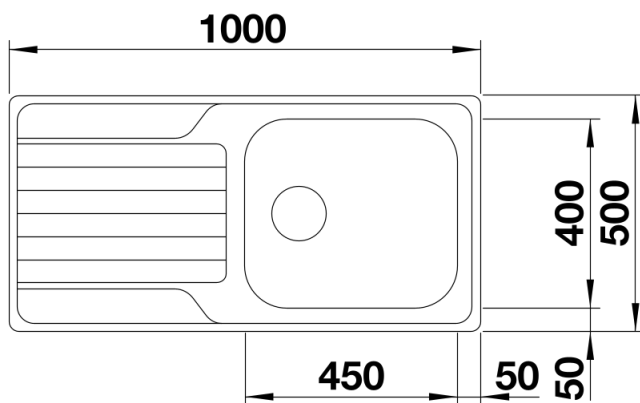

Lieferumfang

- Ablaufgarnitur mit Raumsparrohr
- 3 1/2" Korbventil
- Dichtung

Details