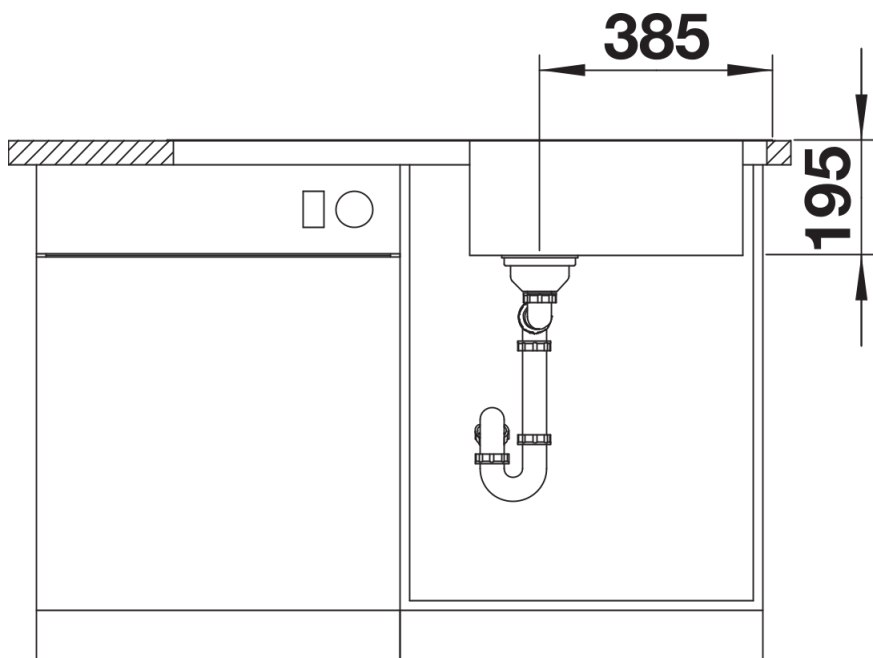

## Produktdatenblatt DINAS XL 6 S

Art. Nr. 524254

Vorteil

---

- Harmonische, zeitlose Gestaltung
- Besonders geräumiges XL-Becken
- Großzügige Abtropffläche
- Reversibel einbaubar
- 3 ½" Korbventil

## Lieferumfang

---

- Ablaufgarnitur mit Raumsparrohr
- 3 1/2" Korbventil
- Dichtung

## Ausschnitt

Frontansicht

Seitenansicht