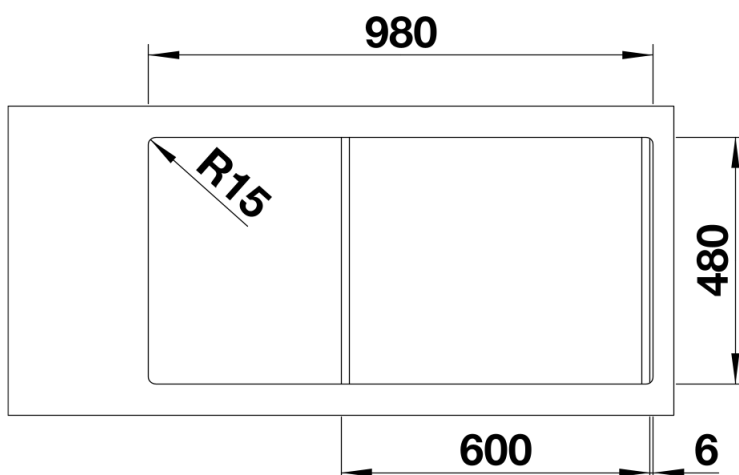

## Produktdatenblatt DINAS XL 6 S

Art. Nr. 524254

Vorteil

---

- Harmonische, zeitlose Gestaltung
- Besonders geräumiges XL-Becken
- Großzügige Abtropffläche
- Reversibel einbaubar
- 3 ½" Korbventil

## Ausschnitt

Frontansicht

Seitenansicht