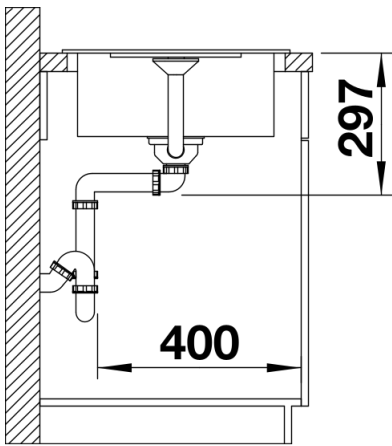

Produktdatenblatt METRA 45 S Compact

Art. Nr. 519562

Vorteil

- Junge, geradlinige Gestaltung
- Attraktive Linie im konsumigen Segment
- Unübertroffene Beckenkapazität auf kleinem Raum
- Kompakte Abtropffläche mit integriertem Ausguss
- Ästhetisch flache Randgestaltung
- Reversibel einbaubar und unterbaufähig

Ausschnitt

Frontansicht

Seitenansicht