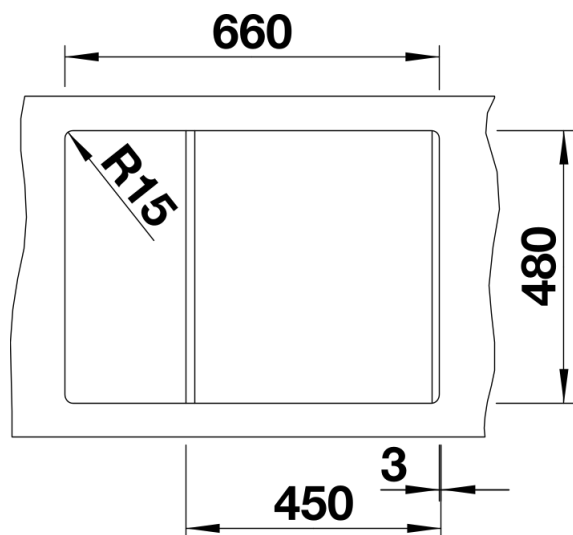

Produktdatenblatt METRA 45 S Compact

Art. Nr. 519562

Vorteil

- Junge, geradlinige Gestaltung
- Attraktive Linie im konsumigen Segment
- Unübertroffene Beckenkapazität auf kleinem Raum
- Kompakte Abtropffläche mit integriertem Ausguss
- Ästhetisch flache Randgestaltung
- Reversibel einbaubar und unterbaufähig

Farben

Verfügbare Farben

schwarz
anthrazit
felsgrau
alumetallic
perlgrau
weiß
jasmin
tartufo
cafe

SILGRANIT felsgrau

Lieferumfang

- Ablaufgarnitur mit Raumsparrohr
- 3 1/2" Korbventil

Details

Aufsicht

Ausschnitt

Frontansicht

Seitenansicht