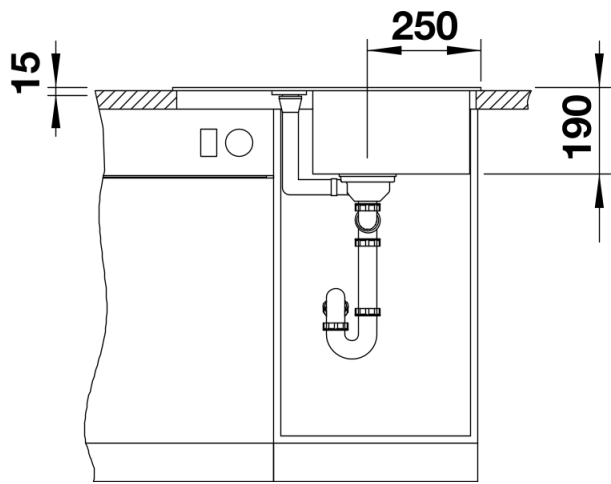

Produktdatenblatt METRA 45 S Compact

Art. Nr. 519562

Vorteil

- Junge, geradlinige Gestaltung
- Attraktive Linie im konsumigen Segment
- Unübertroffene Beckenkapazität auf kleinem Raum
- Kompakte Abtropffläche mit integriertem Ausguss
- Ästhetisch flache Randgestaltung
- Reversibel einbaubar und unterbaufähig

Farben

Verfügbare Farben

schwarz
anthrazit
felsgrau
alumetallic
perlgrau
weiß
jasmin
tartufo
cafe

SILGRANIT felsgrau

Lieferumfang

- Ablaufgarnitur mit Raumsparrohr
- 3 1/2" Korbventil

Details

Aufsicht

Ausschnitt

Frontansicht

Seitenansicht