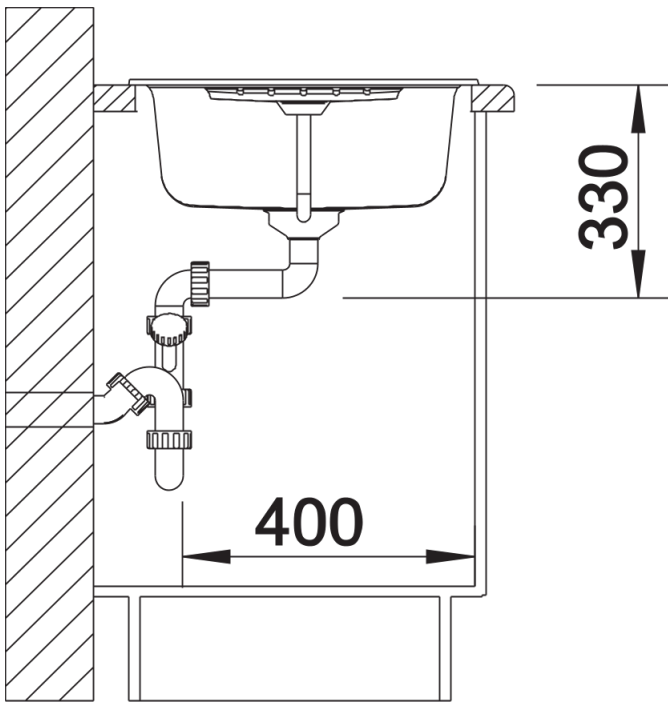

Produktdatenblatt ZIA 45 S

Art. Nr. 514732

Vorteil

- Modernes Design mit klarer Linienführung
- Geradlinige Außenkontur, betont durch schmalen Rand
- Charakteristische Batteriebänke, die als Rahmen die Abtropffläche vergrößert
- Sehr geräumiges Becken
- Komfortabler Zusatzausguss
- Klassische Beckenanordnung zum reversiblen Einbau

Ausschnitt

Frontansicht

Seitenansicht