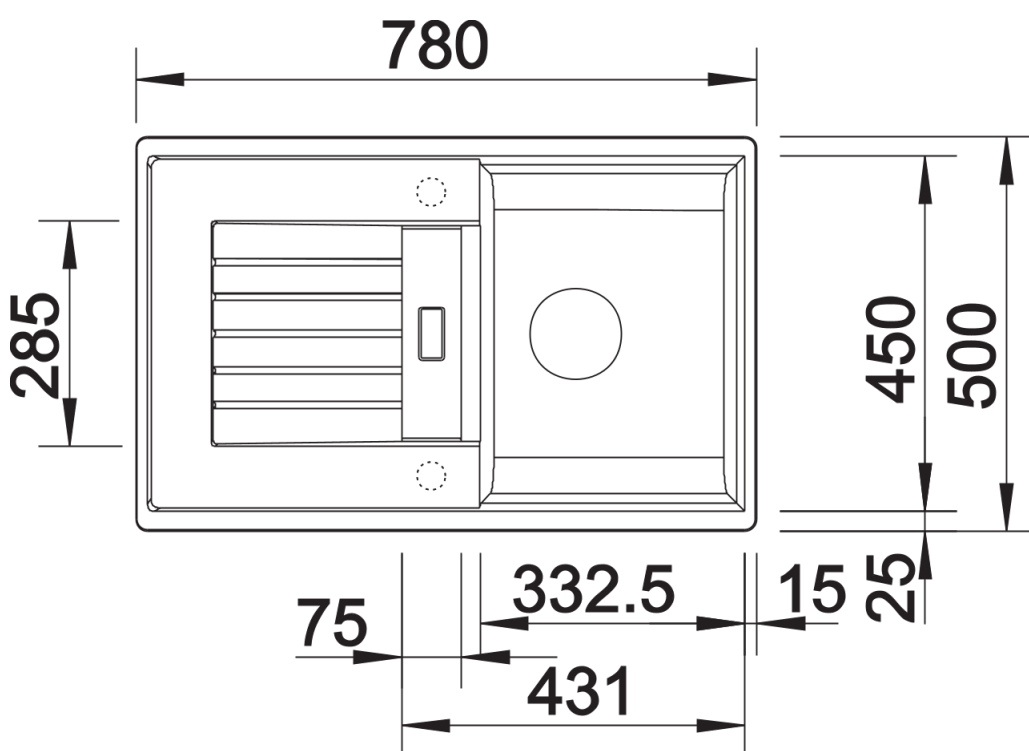

Lieferumfang

- Ablaufgarnitur mit Raumsparrohr
- 3 1/2" Korbventil

Details

Aufsicht