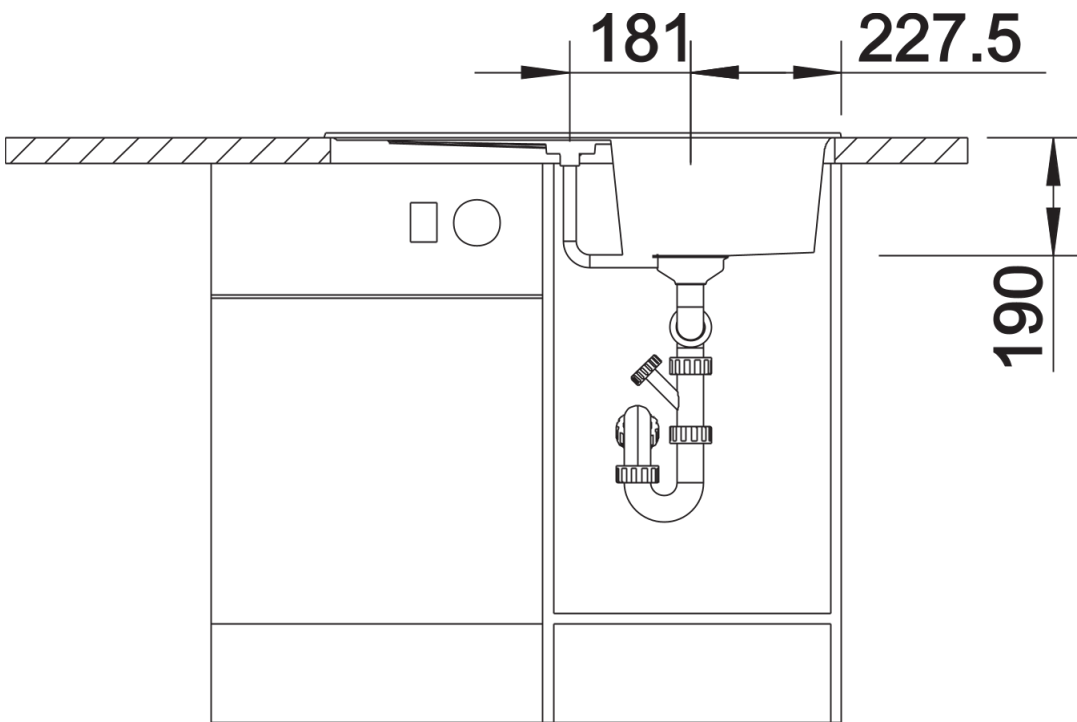

Produktdatenblatt ZIA 45 S

Art. Nr. 514732

Vorteil

- Modernes Design mit klarer Linienführung
- Geradlinige Außenkontur, betont durch schmalen Rand
- Charakteristische Batteriebänke, die als Rahmen die Abtropffläche vergrößert
- Sehr geräumiges Becken
- Komfortabler Zusatzausguss
- Klassische Beckenanordnung zum reversiblen Einbau

Farben

Verfügbare Farben

schwarz
anthrazit
felsgrau
alumetallic
perlgrau
weiß
jasmin
tartufo
cafe

SILGRANIT anthrazit

Lieferumfang

- Ablaufgarnitur mit Raumsparrohr
- 3 1/2" Korbventil

Details

Aufsicht

Ausschnitt

Frontansicht

Seitenansicht