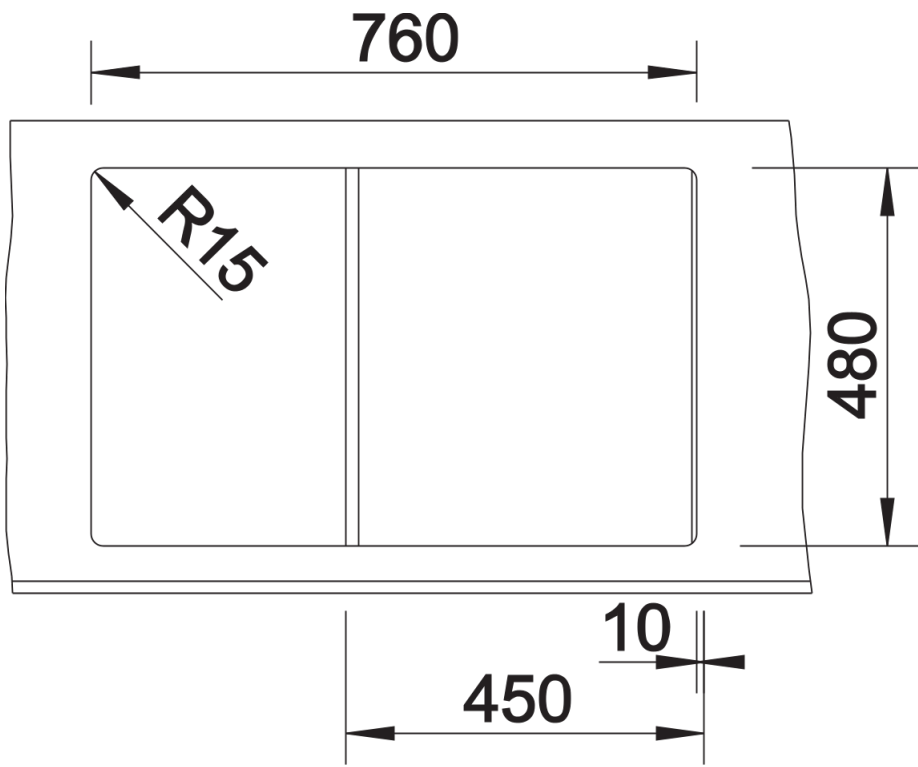

Produktdatenblatt ZIA 45 S

Art. Nr. 514732

Vorteil

- Modernes Design mit klarer Linienführung
- Geradlinige Außenkontur, betont durch schmalen Rand
- Charakteristische Batteriebänke, die als Rahmen die Abtropffläche vergrößert
- Sehr geräumiges Becken
- Komfortabler Zusatzausguss
- Klassische Beckenanordnung zum reversiblen Einbau

Ausschnitt

Frontansicht

Seitenansicht