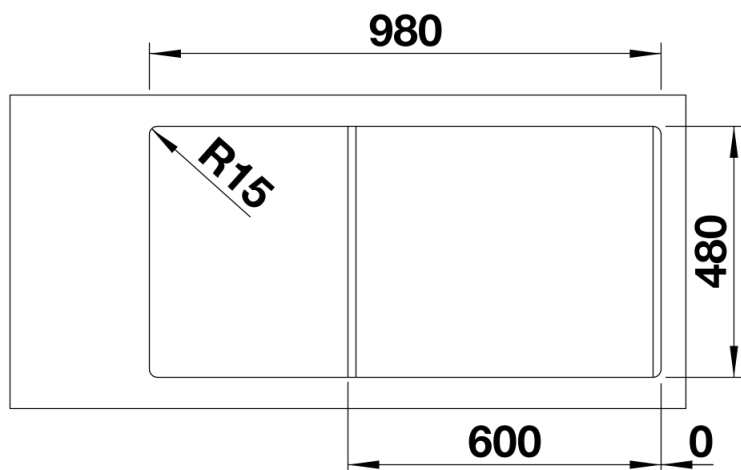

Produktdatenblatt LEGRA 6 S

Art. Nr. 522212

Vorteil

- Klassische Linienführung kombiniert mit moderner Funktionalität
- Geräumiges Haupt- und Nebenbecken
- Reversibel einbaubar

Farben

Verfügbare Farben

schwarz
anthrazit
alumetallic
weiß
jasmin
cafe

SILGRANIT cafe

Lieferumfang

- Ablaufgarnitur mit Raumsparrohr
- 2 x 3 1/2" Korbventil

Details

Aufsicht

Ausschnitt

Frontansicht

Seitenansicht