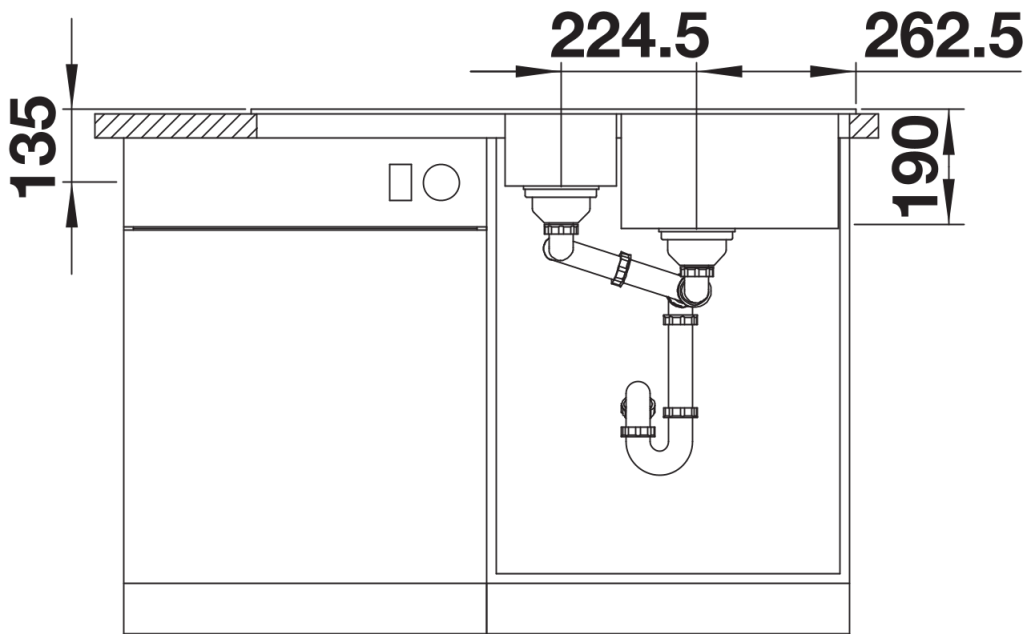

Produktdatenblatt LEGRA 6 S

Art. Nr. 522212

Vorteil

- Klassische Linienführung kombiniert mit moderner Funktionalität
- Geräumiges Haupt- und Nebenbecken
- Reversibel einbaubar

Farben

Verfügbare Farben

schwarz
anthrazit
alumetallic
weiß
jasmin
cafe

SILGRANIT cafe

Lieferumfang

- Ablaufgarnitur mit Raumsparrohr
- 2 x 3 1/2" Korbventil

Details

Aufsicht

Ausschnitt

Frontansicht

Seitenansicht