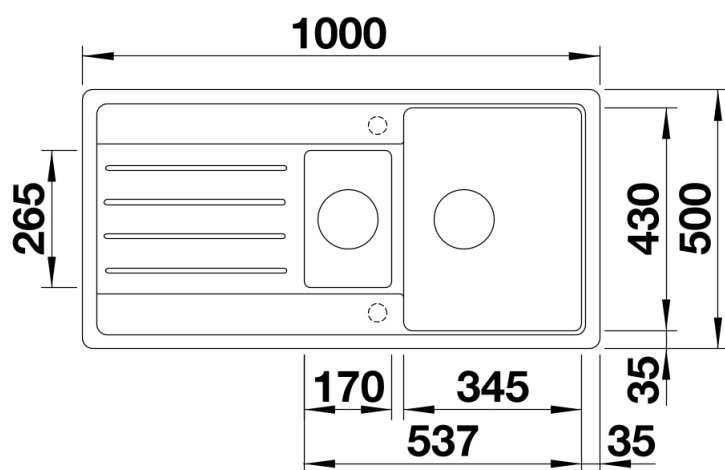

Produktdatenblatt LEGRA 6 S

Art. Nr. 522212

Vorteil

- Klassische Linienführung kombiniert mit moderner Funktionalität
- Geräumiges Haupt- und Nebenbecken
- Reversibel einbaubar

Farben

Verfügbare Farben

schwarz
anthrazit
alumetallic
weiß
jasmin
cafe

SILGRANIT cafe

Lieferumfang

- Ablaufgarnitur mit Raumsparrohr
- 2 x 3 1/2" Korbventil

Details

Aufsicht

Ausschnitt

Frontansicht

Seitenansicht