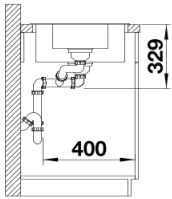

SILGRANIT cafe

Lieferumfang

- Ablaufgarnitur mit Raumsparrohr
- 2 x 3 1/2" Korbventil

Details

Aufsicht

Ausschnitt

Frontansicht

Seitenansicht