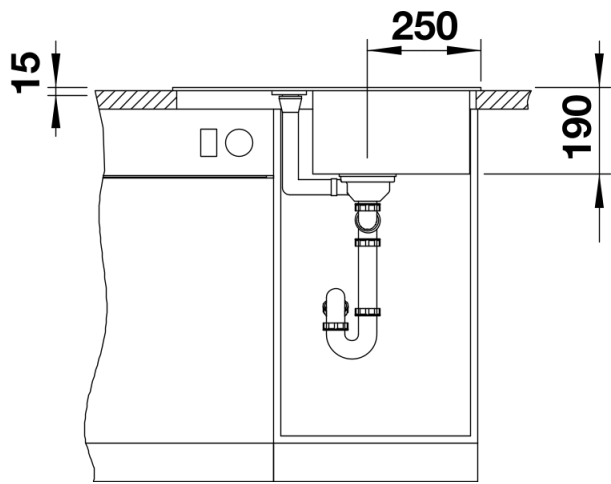

Produktdatenblatt METRA 45 S Compact

Art. Nr. 519561

Vorteil

- Junge, geradlinige Gestaltung
- Attraktive Linie im konsumigen Segment
- Unübertroffene Beckenkapazität auf kleinem Raum
- Kompakte Abtropffläche mit integriertem Ausguss
- Ästhetisch flache Randgestaltung
- Reversibel einbaubar und unterbaufähig

Farben

Verfügbare Farben

schwarz
anthrazit
felsgrau
alumetallic
perlgrau
weiß
jasmin
tartufo
cafe

SILGRANIT anthrazit

Lieferumfang

- Ablaufgarnitur mit Raumsparrohr
- 3 1/2" Korbventil

Details

Aufsicht

Ausschnitt

Frontansicht

Seitenansicht