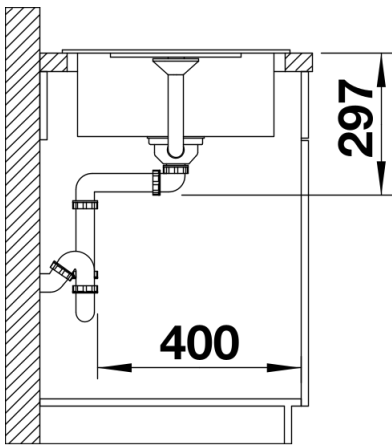

Produktdatenblatt METRA 45 S Compact

Art. Nr. 519561

Vorteil

- Junge, geradlinige Gestaltung
- Attraktive Linie im konsumigen Segment
- Unübertroffene Beckenkapazität auf kleinem Raum
- Kompakte Abtropffläche mit integriertem Ausguss
- Ästhetisch flache Randgestaltung
- Reversibel einbaubar und unterbaufähig

Ausschnitt

Frontansicht

Seitenansicht