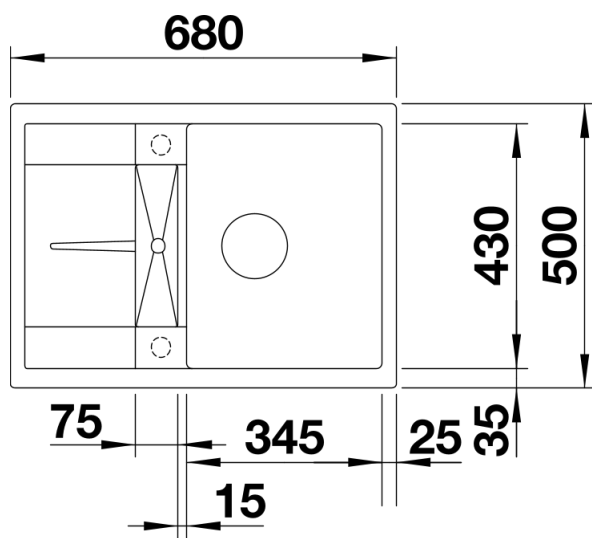

Lieferumfang

- Ablaufgarnitur mit Raumsparrohr
- 3 1/2" Korbventil

Details

Aufsicht