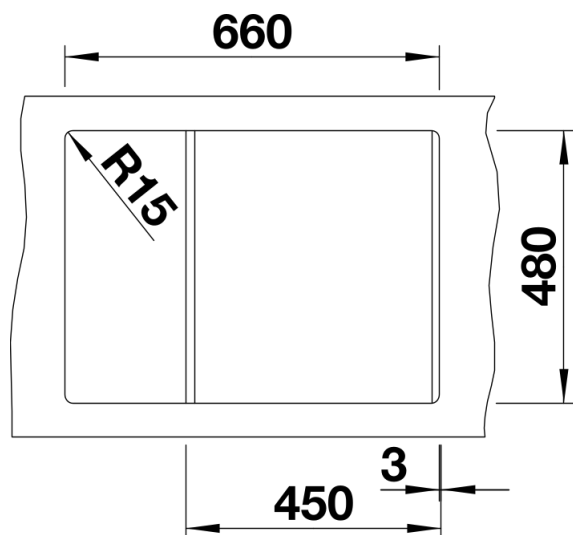

Produktdatenblatt METRA 45 S Compact

Art. Nr. 519561

Vorteil

- Junge, geradlinige Gestaltung
- Attraktive Linie im konsumigen Segment
- Unübertroffene Beckenkapazität auf kleinem Raum
- Kompakte Abtropffläche mit integriertem Ausguss
- Ästhetisch flache Randgestaltung
- Reversibel einbaubar und unterbaufähig

Ausschnitt

Frontansicht

Seitenansicht