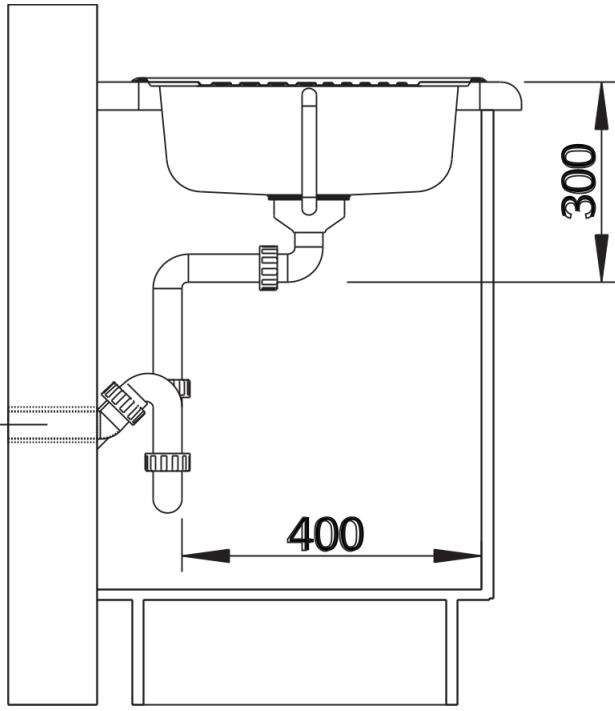

Produktdatenblatt TIPO 45 S Mini

Art. Nr. 516524

Vorteil

- Funktionelles Design
- Geräumiges Becken
- Kompakte Abtropffläche
- Mit 3 ½" Edelstahl-Korbventil
- Reversibel einbaubar

Lieferumfang

- Ablaufgarnitur mit Raumsparrohr
- 3 ½" Korbventil
- Dichtung

Details

Aufsicht

Ausschnitt

Frontansicht

Seitenansicht