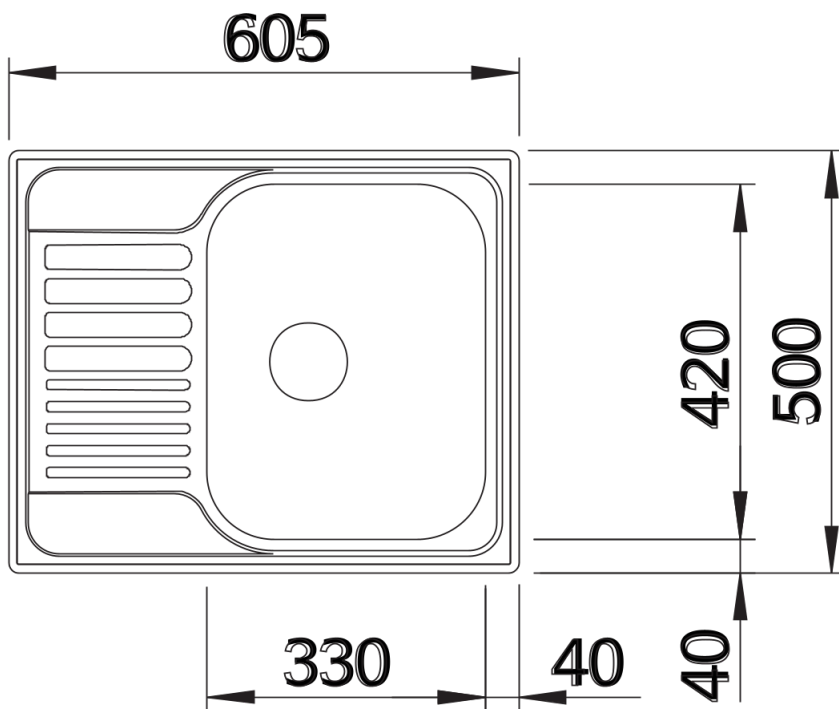

Produktdatenblatt TIPO 45 S Mini

Art. Nr. 516524

Vorteil

- Funktionelles Design
- Geräumiges Becken
- Kompakte Abtropffläche
- Mit 3 ½" Edelstahl-Korbventil
- Reversibel einbaubar

Lieferumfang

- Ablaufgarnitur mit Raumsparrohr
- 3 ½" Korbventil
- Dichtung

Details

Aufsicht

Ausschnitt

Frontansicht

Seitenansicht