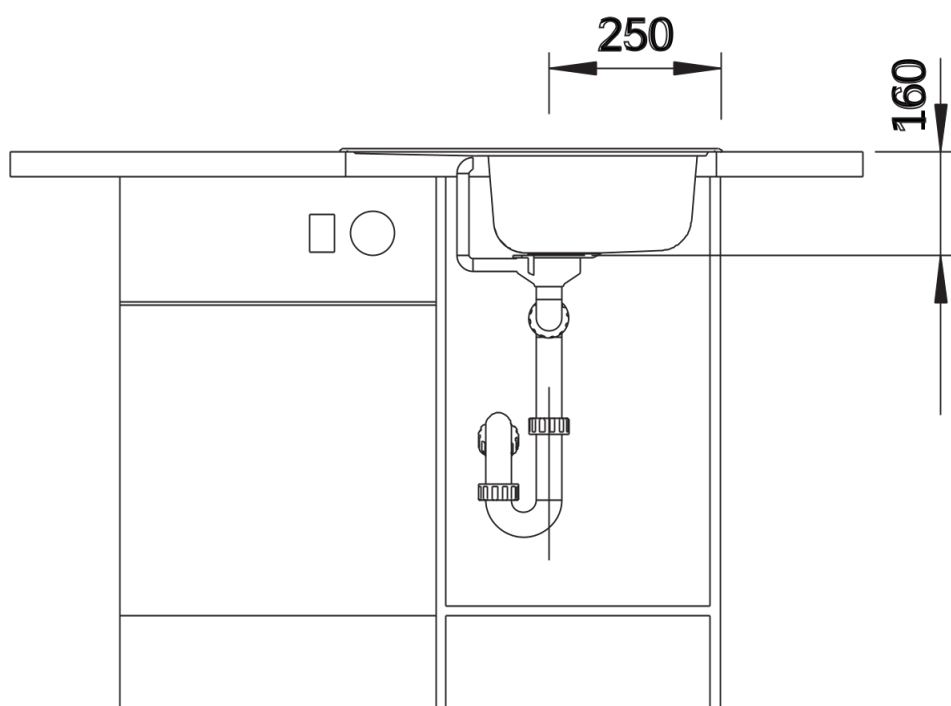

Produktdatenblatt TIPO 45 S Mini

Art. Nr. 516524

Vorteil

- Funktionelles Design
- Geräumiges Becken
- Kompakte Abtropffläche
- Mit 3 ½" Edelstahl-Korbventil
- Reversibel einbaubar

Lieferumfang

- Ablaufgarnitur mit Raumsparrohr
- 3 ½" Korbventil
- Dichtung

Details

Aufsicht

Ausschnitt

Frontansicht

Seitenansicht