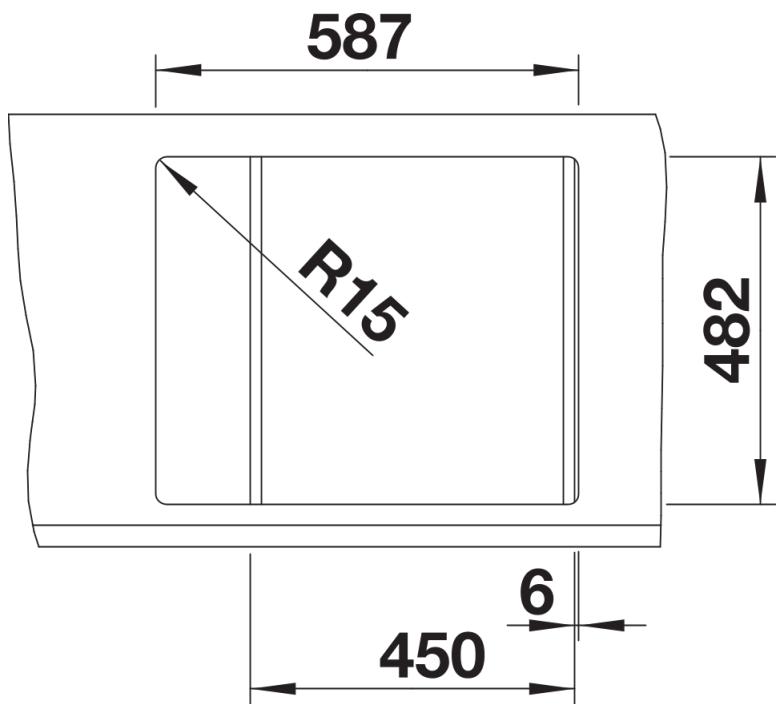

Produktdatenblatt TIPO 45 S Mini

Art. Nr. 516524

Vorteil

- Funktionelles Design
- Geräumiges Becken
- Kompakte Abtropffläche
- Mit 3 ½" Edelstahl-Korbventil
- Reversibel einbaubar

Lieferumfang

- Ablaufgarnitur mit Raumsparrohr
- 3 ½" Korbventil
- Dichtung

Details

Aufsicht

Ausschnitt

Frontansicht

Seitenansicht