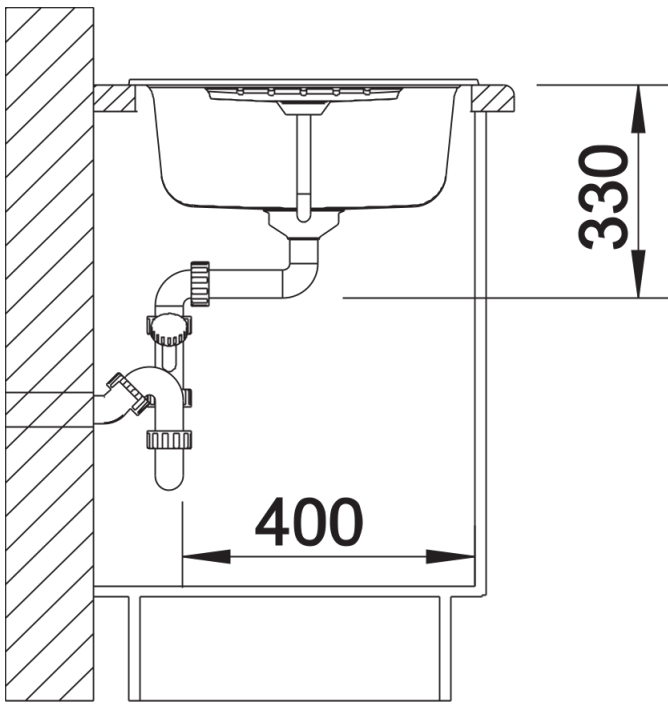

Produktdatenblatt ZIA 45 S

Art. Nr. 515070

Vorteil

- Modernes Design mit klarer Linienführung
- Geradlinige Außenkontur, betont durch schmalen Rand
- Charakteristische Batteriebänke, die als Rahmen die Abtropffläche vergrößert
- Sehr geräumiges Becken
- Komfortabler Zusatzausguss
- Klassische Beckenanordnung zum reversiblen Einbau

Farben

Verfügbare Farben

schwarz
anthrazit
felsgrau
alumetallic
perlgrau
weiß
jasmin
tartufo
cafe

SILGRANIT cafe

Lieferumfang

- Ablaufgarnitur mit Raumsparrohr
- 3 1/2" Korbventil

Details

Aufsicht

Ausschnitt

Frontansicht

Seitenansicht