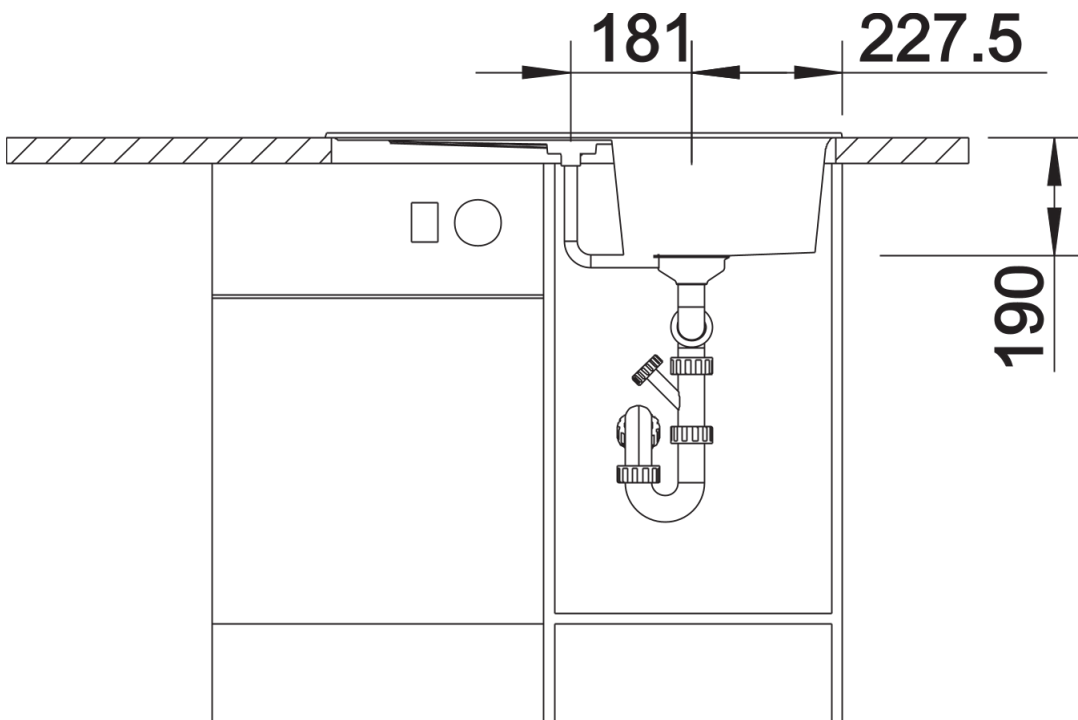

Produktdatenblatt ZIA 45 S

Art. Nr. 515070

Vorteil

- Modernes Design mit klarer Linienführung
- Geradlinige Außenkontur, betont durch schmalen Rand
- Charakteristische Batteriebänke, die als Rahmen die Abtropffläche vergrößert
- Sehr geräumiges Becken
- Komfortabler Zusatzausguss
- Klassische Beckenanordnung zum reversiblen Einbau

Farben

Verfügbare Farben

schwarz
anthrazit
felsgrau
alumetallic
perlgrau
weiß
jasmin
tartufo
cafe

SILGRANIT cafe

Lieferumfang

- Ablaufgarnitur mit Raumsparrohr
- 3 1/2" Korbventil

Details

Aufsicht

Ausschnitt

Frontansicht

Seitenansicht