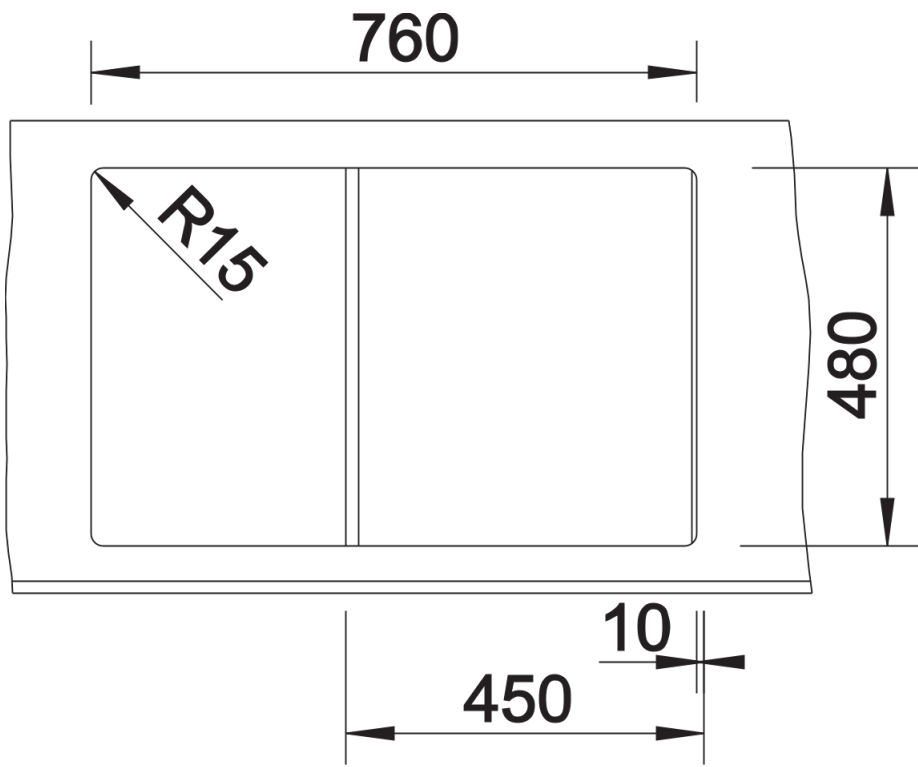

Produktdatenblatt ZIA 45 S

Art. Nr. 515070

Vorteil

- Modernes Design mit klarer Linienführung
- Geradlinige Außenkontur, betont durch schmalen Rand
- Charakteristische Batteriebänke, die als Rahmen die Abtropffläche vergrößert
- Sehr geräumiges Becken
- Komfortabler Zusatzausguss
- Klassische Beckenanordnung zum reversiblen Einbau

Ausschnitt

Frontansicht

Seitenansicht