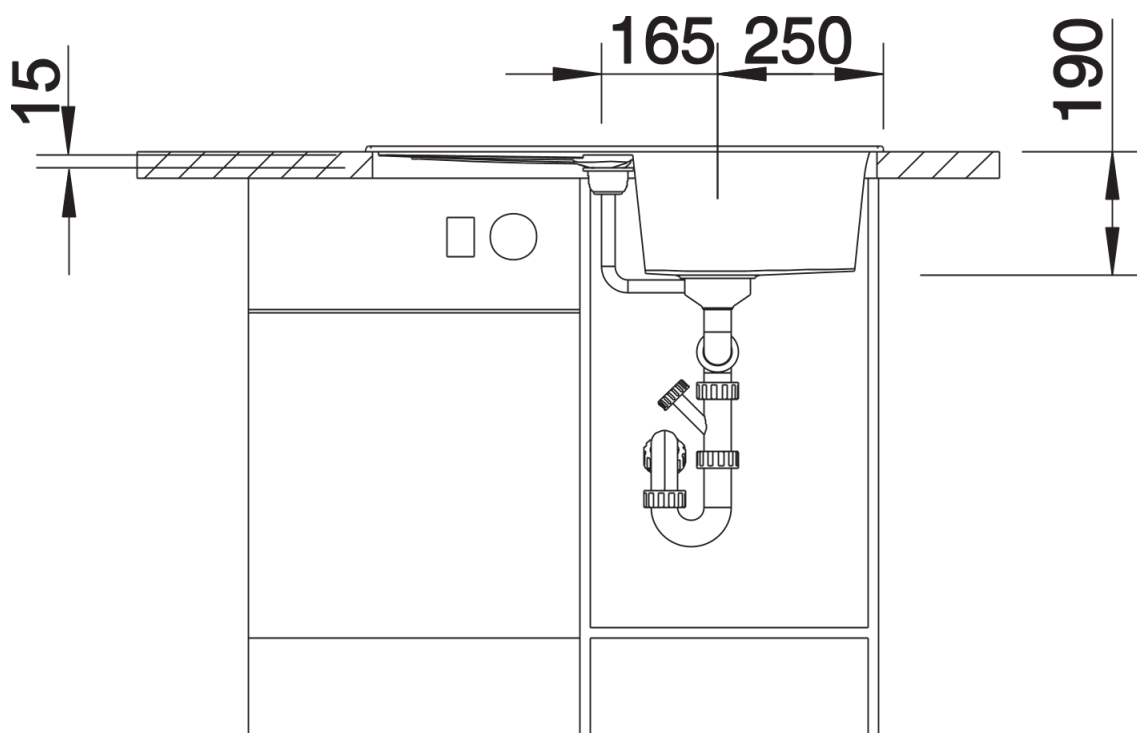

Produktdatenblatt METRA 45 S

Art. Nr. 517346

Vorteil

- Junge, geradlinige Gestaltung
- Attraktive Linie im konsumigen Segment
- Unübertroffene Beckenkapazität auf kleinem Raum
- Funktionale Abtropffläche, auch als Arbeitsfläche nutzbar, mit integriertem Ausguss
- Ästhetisch flache Randgestaltung
- Reversibel einbaubar

Farben

Verfügbare Farben

schwarz
anthrazit
felsgrau
alumetallic
perlgrau
weiß
jasmin
tartufo
cafe

SILGRANIT tartufo

Planungshinweise

- ∅ = vorgefräste Bohrungen zum Durchschlagen

Lieferumfang

- Ablaufgarnitur mit Raumsparrohr
- 3 ½" Korbventil

Details

Aufsicht

Ausschnitt

Frontansicht

Seitenansicht