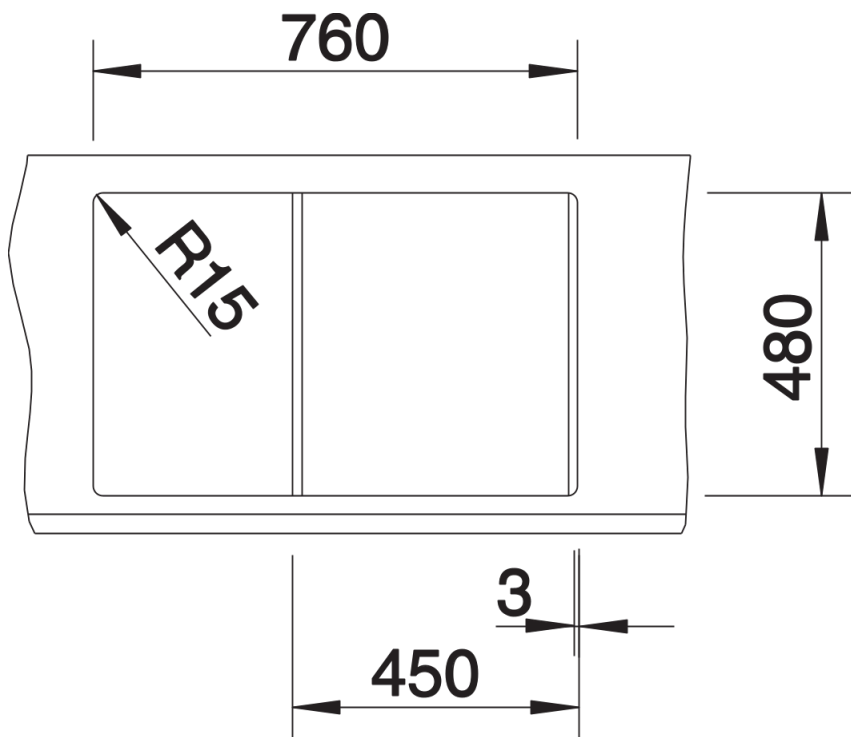

Produktdatenblatt METRA 45 S

Art. Nr. 517346

Vorteil

- Junge, geradlinige Gestaltung
- Attraktive Linie im konsumigen Segment
- Unübertroffene Beckenkapazität auf kleinem Raum
- Funktionale Abtropffläche, auch als Arbeitsfläche nutzbar, mit integriertem Ausguss
- Ästhetisch flache Randgestaltung
- Reversibel einbaubar

Farben

Verfügbare Farben

schwarz
anthrazit
felsgrau
alumetallic
perlgrau
weiß
jasmin
tartufo
cafe

SILGRANIT tartufo

Planungshinweise

- ∅ = vorgefräste Bohrungen zum Durchschlagen

Lieferumfang

- Ablaufgarnitur mit Raumsparrohr
- 3 ½" Korbventil

Details

Aufsicht

Ausschnitt

Frontansicht

Seitenansicht