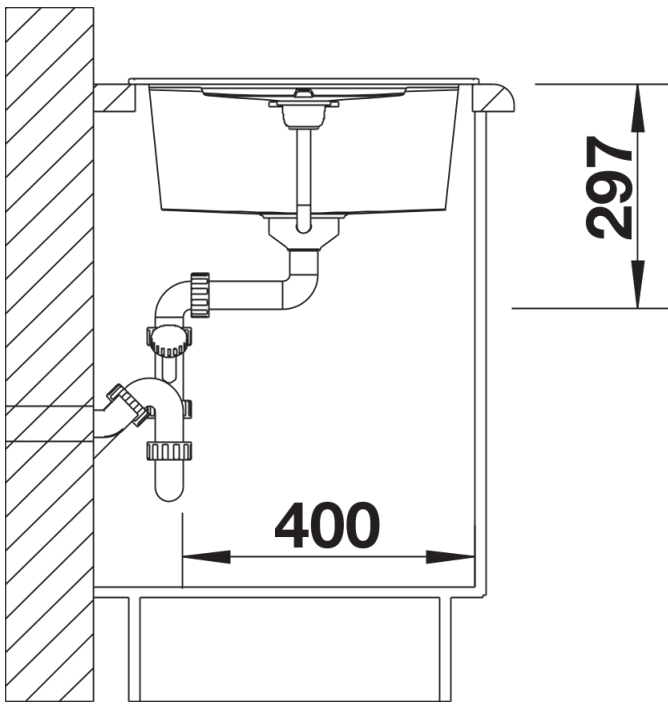

Produktdatenblatt METRA 45 S

Art. Nr. 517346

Vorteil

- Junge, geradlinige Gestaltung
- Attraktive Linie im konsumigen Segment
- Unübertroffene Beckenkapazität auf kleinem Raum
- Funktionale Abtropffläche, auch als Arbeitsfläche nutzbar, mit integriertem Ausguss
- Ästhetisch flache Randgestaltung
- Reversibel einbaubar

Details

Aufsicht

Ausschnitt

Frontansicht

Seitenansicht