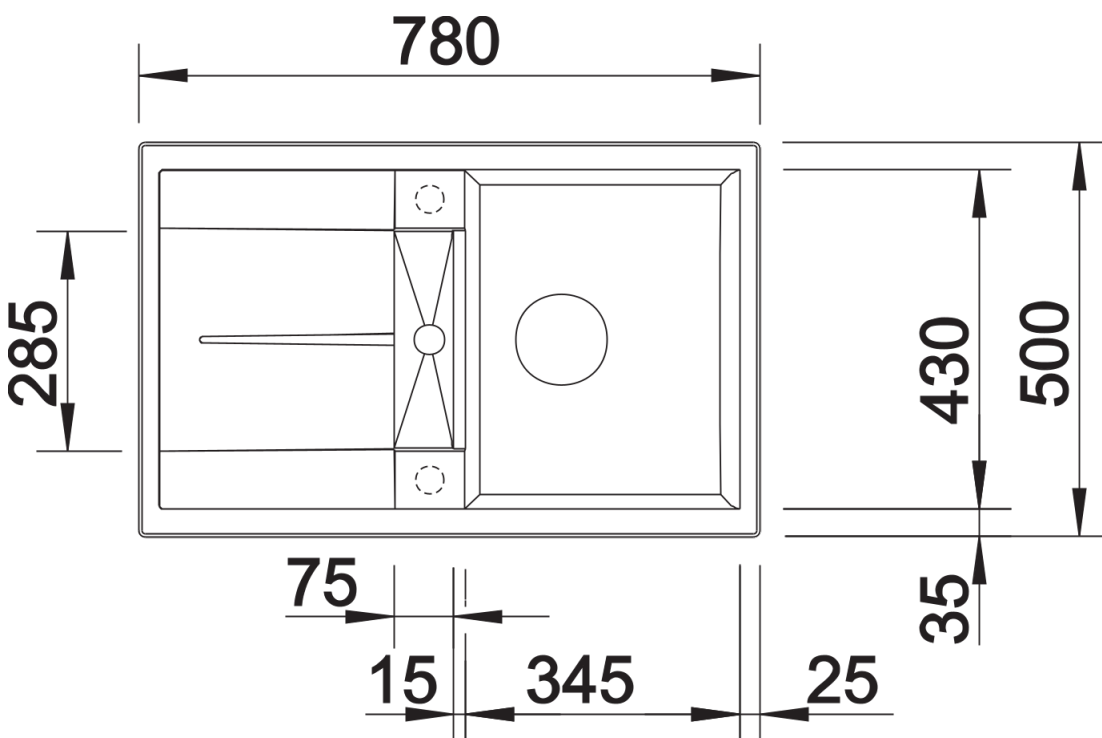

Produktdatenblatt METRA 45 S

Art. Nr. 517346

Vorteil

- Junge, geradlinige Gestaltung
- Attraktive Linie im konsumigen Segment
- Unübertroffene Beckenkapazität auf kleinem Raum
- Funktionale Abtropffläche, auch als Arbeitsfläche nutzbar, mit integriertem Ausguss
- Ästhetisch flache Randgestaltung
- Reversibel einbaubar

Farben

Verfügbare Farben

schwarz
anthrazit
felsgrau
alumetallic
perlgrau
weiß
jasmin
tartufo
cafe

SILGRANIT tartufo

Planungshinweise

- ∅ = vorgefräste Bohrungen zum Durchschlagen

Lieferumfang

- Ablaufgarnitur mit Raumsparrohr
- 3 ½" Korbventil

Details

Aufsicht

Ausschnitt

Frontansicht

Seitenansicht