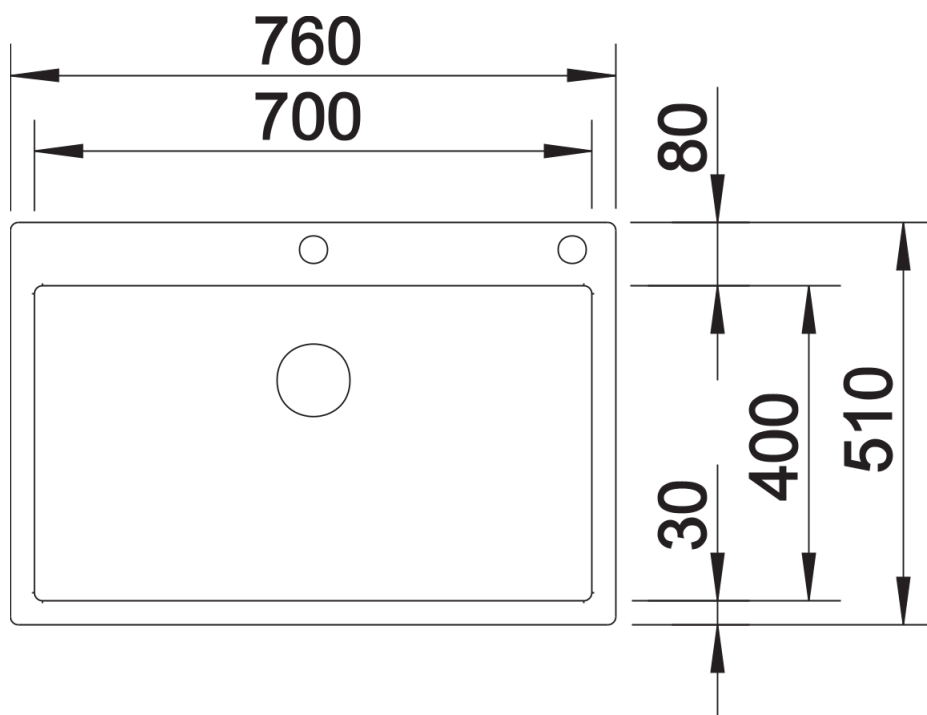

Lieferumfang

- Ablaufgarnitur mit Raumsparrohr
- 3 ½" InFino-Korbventil mit Abfluffernbedienung (PushControl)
- Befestigungsset

Details

Aufsicht