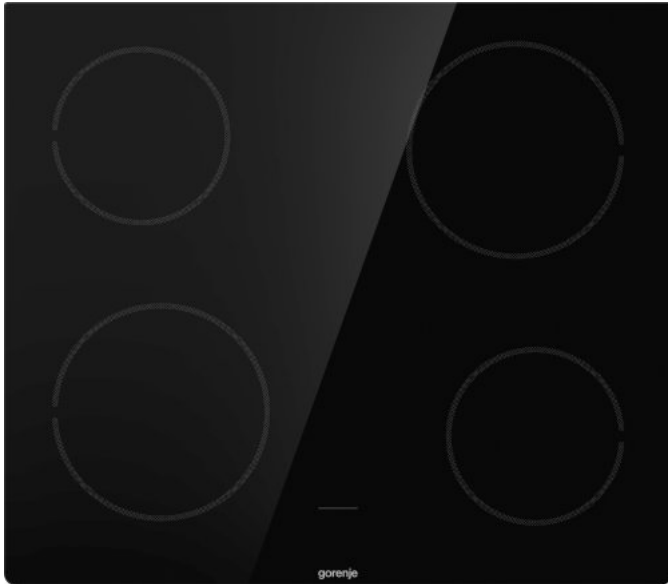

# ECD641BSC

**gorenje**  
Life Simplified

## HiLight- Kochfeld

 Flächenbündiger Einbau

Schwarz

seitlich geschliffen

4 Hi Light-Kochzonen Links vorne: Ø 18 cm, 1.8 kW, Rechts vorne: Ø 14.5 cm, 1.2 kW, Links hinten: Ø 14.5 cm, 1.2 kW, Rechts hinten: Ø 18 cm, 1.8 kW

Bedienteil mit integrierter Restwärmeanzeige

Gerätemaß (B x H x T): **59,5 x 5,4 x 52 cm**

Maße des verpackten Gerätes (B x H x T): **71,5 x 14,5 x 64 cm**

Einbaumaße (B x H x T): **56 x 7 x 49 cm**

Nettogewicht: **7,7 kg**