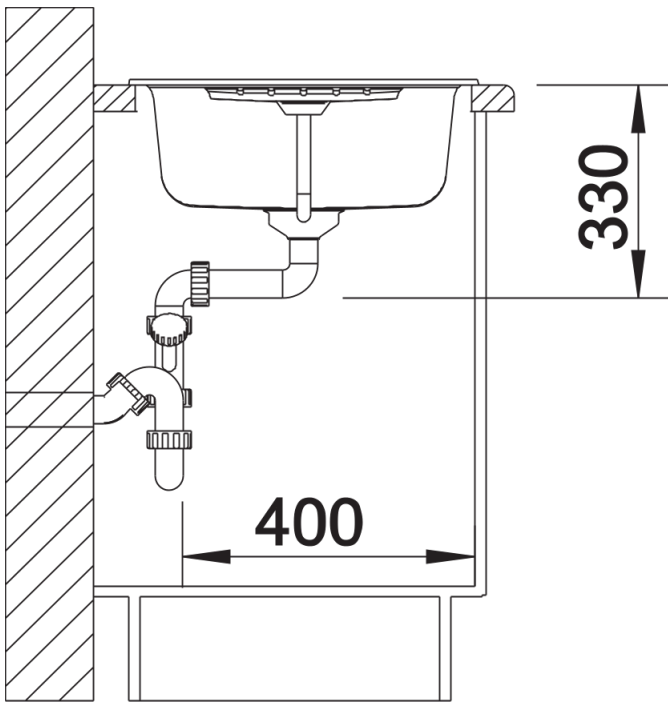

Produktdatenblatt ZIA 45 S

Art. Nr. 514718

Vorteil

- Modernes Design mit klarer Linienführung
- Geradlinige Außenkontur, betont durch schmalen Rand
- Charakteristische Batteriebank, die als Rahmen die Abtropffläche vergrößert
- Sehr geräumiges Becken
- Komfortabler Zusatzausguss
- Klassische Beckenanordnung zum reversiblen Einbau

Details

Aufsicht

Ausschnitt

Frontansicht

Seitenansicht