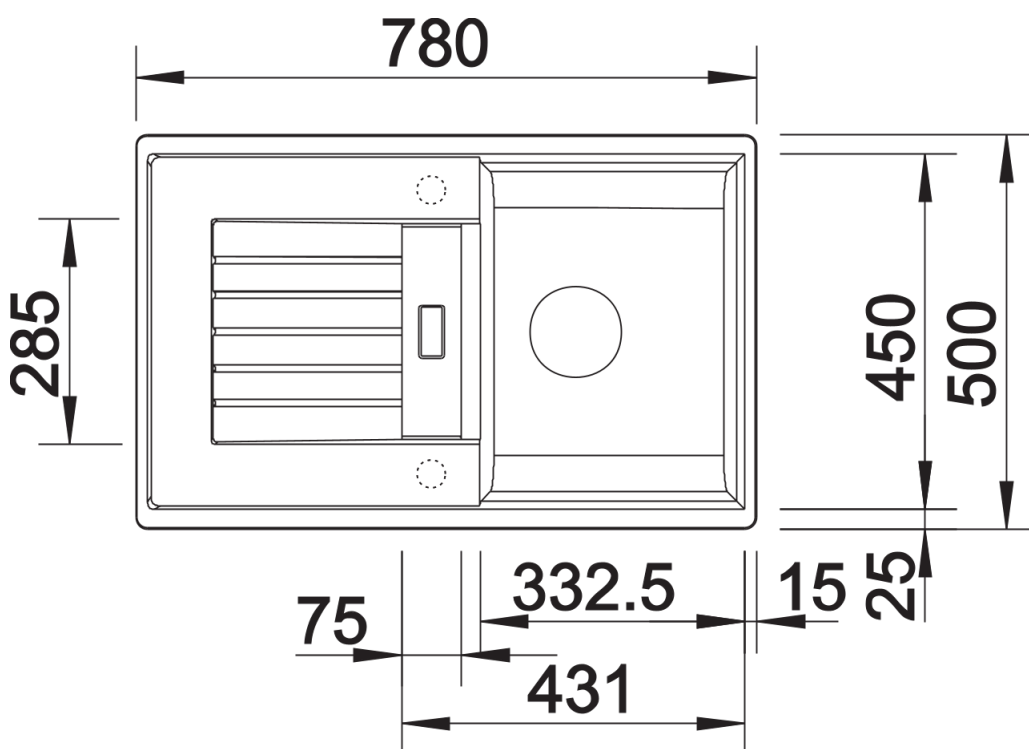

Produktdatenblatt ZIA 45 S

Art. Nr. 514718

Vorteil

- Modernes Design mit klarer Linienführung
- Geradlinige Außenkontur, betont durch schmalen Rand
- Charakteristische Batteriebank, die als Rahmen die Abtropffläche vergrößert
- Sehr geräumiges Becken
- Komfortabler Zusatzausguss
- Klassische Beckenanordnung zum reversiblen Einbau

Details

Aufsicht

Ausschnitt

Frontansicht

Seitenansicht