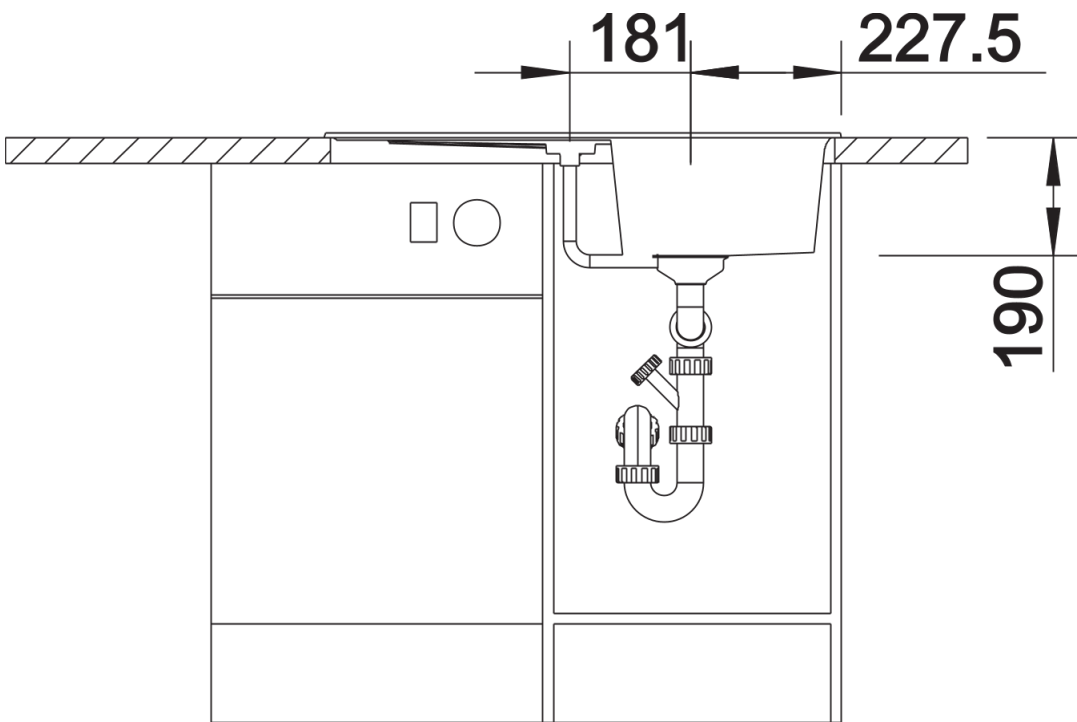

Produktdatenblatt ZIA 45 S

Art. Nr. 514718

Vorteil

- Modernes Design mit klarer Linienführung
- Geradlinige Außenkontur, betont durch schmalen Rand
- Charakteristische Batteriebank, die als Rahmen die Abtropffläche vergrößert
- Sehr geräumiges Becken
- Komfortabler Zusatzausguss
- Klassische Beckenanordnung zum reversiblen Einbau

Farben

Verfügbare Farben

schwarz
anthrazit
felsgrau
alumetallic
perlgrau
weiß
jasmin
tartufo
cafe

SILGRANIT weiß

Lieferumfang

- Ablaufgarnitur mit Raumsparrohr
- 3 ½" Korbventil mit Ablassfernbedienung (Drehbetätigung)

Details

Aufsicht

Ausschnitt

Frontansicht

Seitenansicht