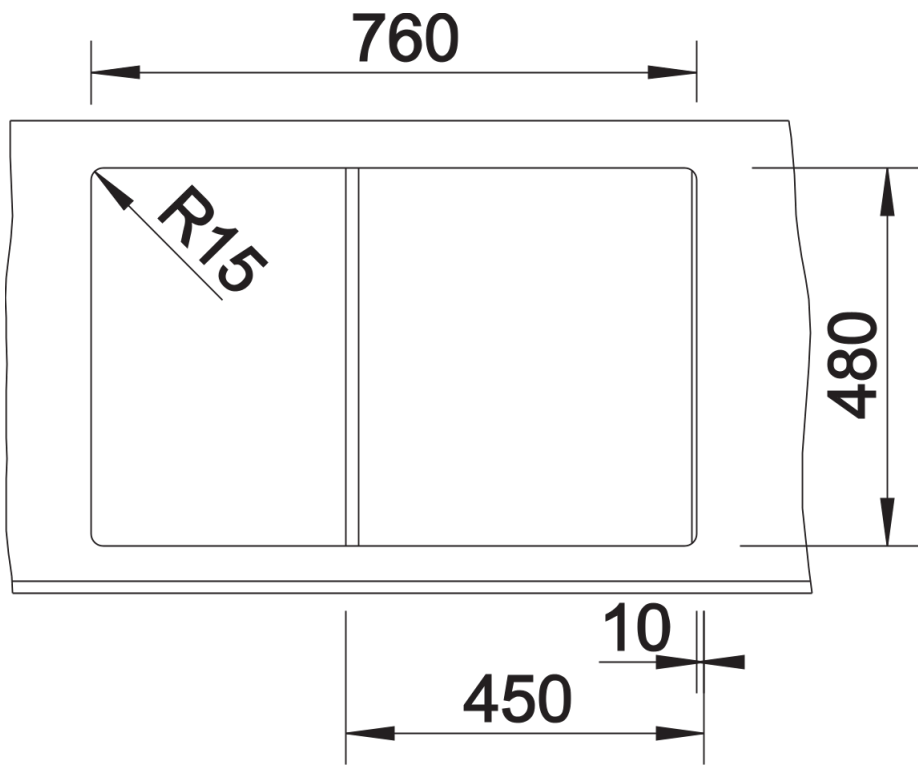

Produktdatenblatt ZIA 45 S

Art. Nr. 514718

Vorteil

- Modernes Design mit klarer Linienführung
- Geradlinige Außenkontur, betont durch schmalen Rand
- Charakteristische Batteriebank, die als Rahmen die Abtropffläche vergrößert
- Sehr geräumiges Becken
- Komfortabler Zusatzausguss
- Klassische Beckenanordnung zum reversiblen Einbau

Details

Aufsicht

Ausschnitt

Frontansicht

Seitenansicht