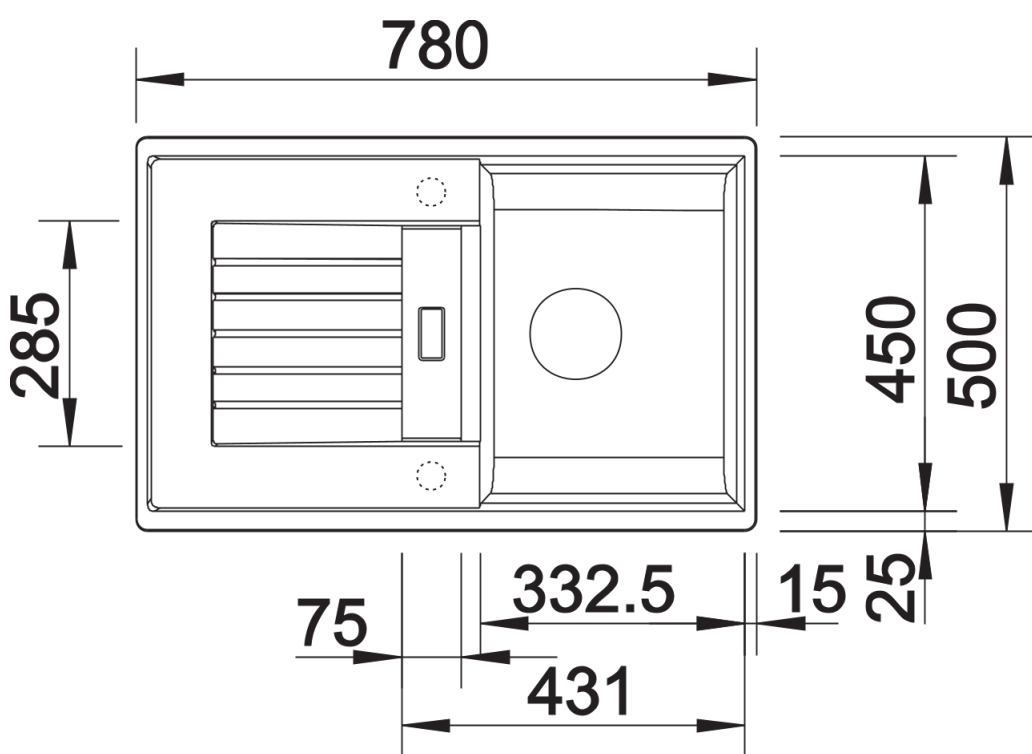

Lieferumfang

- Ablaufgarnitur mit Raumsparrohr
- 3 1/2" Korbventil

Details

Aufsicht