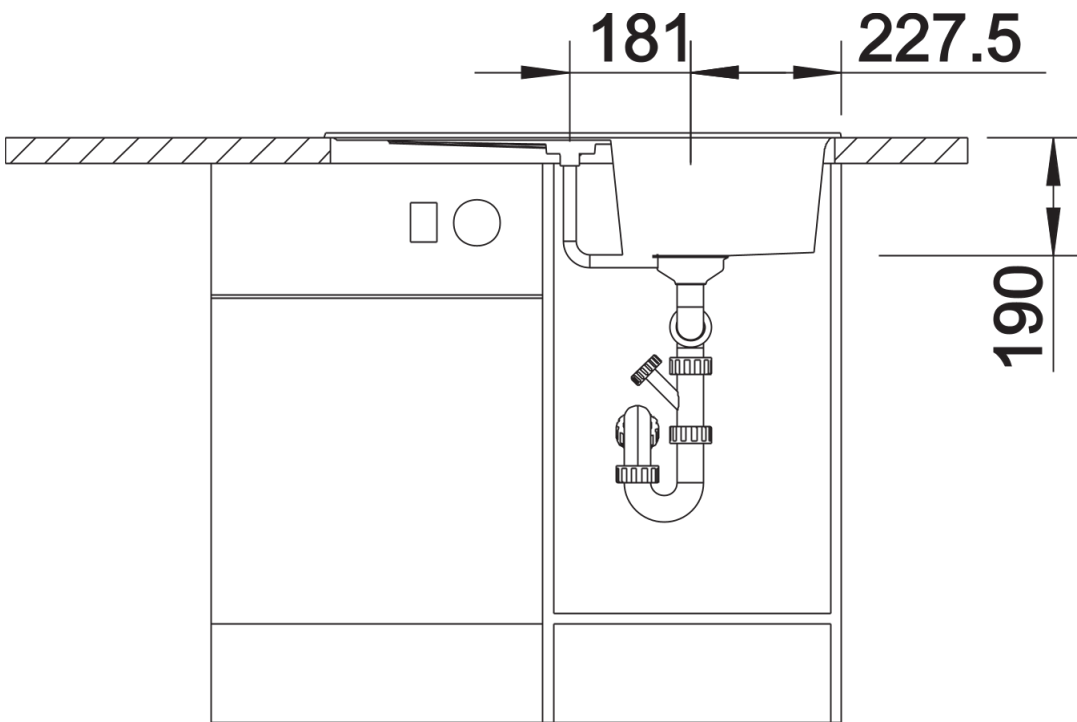

## Lieferumfang

---

- Ablaufgarnitur mit Raumsparrohr
- 3 1/2" Korbventil

## Aufsicht

Ausschnitt

Frontansicht

Seitenansicht