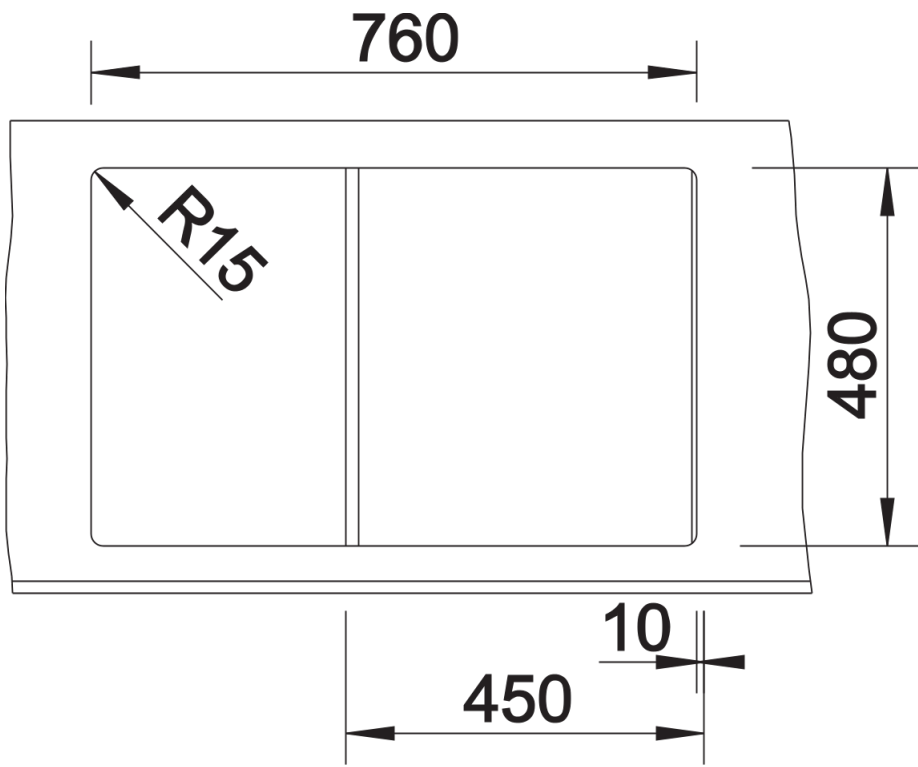

## Lieferumfang

---

- Ablaufgarnitur mit Raumsparrohr
- 3 1/2" Korbventil

## Aufsicht

Ausschnitt

Frontansicht

Seitenansicht