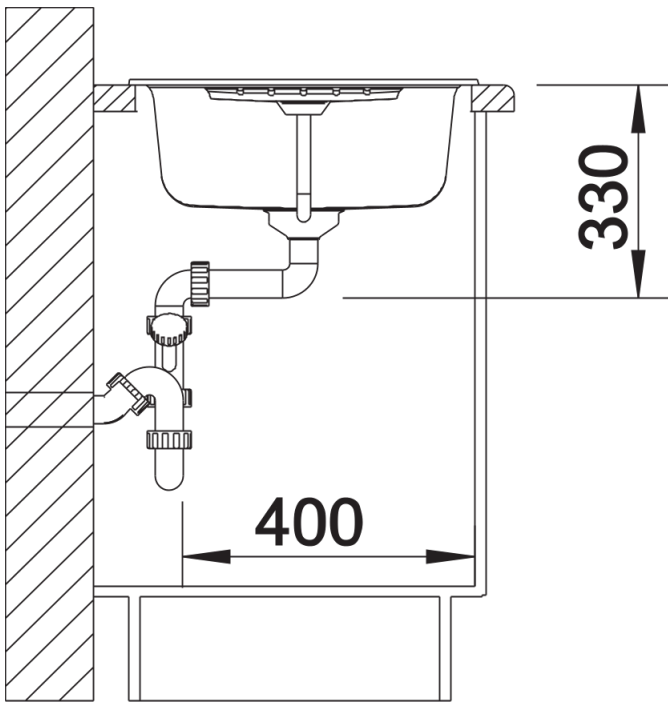

## Lieferumfang

---

- Ablaufgarnitur mit Raumsparrohr
- 3 1/2" Korbventil

## Aufsicht

Ausschnitt

Frontansicht

Seitenansicht