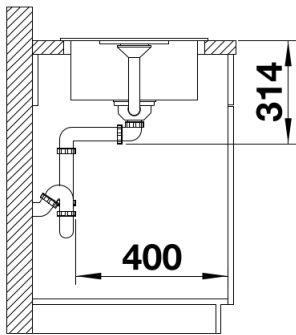

Produktdatenblatt FAVUM 45 S

Art. Nr. 524232

Vorteil

- Zeitlose, funktionale Gestaltung mit klarer Linienführung
- Großes Becken und große Abtropffläche mit harmonisch integriertem Überlauf
- Enge Beckenradien für größtmögliches Füllvolumen
- Maximale Nutzung bei geringem Platzbedarf von 86 x 43,5 cm
- Reversibel einbaubar

Ausschnitt

Frontansicht

Seitenansicht