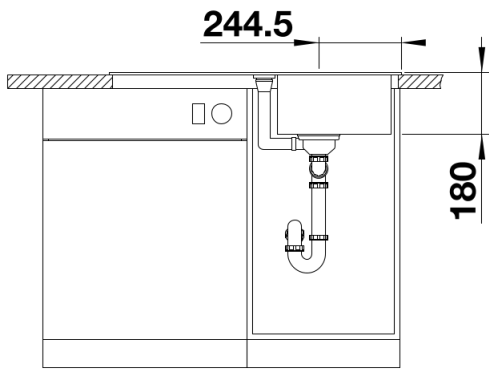

Produktdatenblatt FAVUM 45 S

Art. Nr. 524232

Vorteil

- Zeitlose, funktionale Gestaltung mit klarer Linienführung
- Großes Becken und große Abtropffläche mit harmonisch integriertem Überlauf
- Enge Beckenradien für größtmögliches Füllvolumen
- Maximale Nutzung bei geringem Platzbedarf von 86 x 43,5 cm
- Reversibel einbaubar

Farben

Verfügbare Farben

schwarz
anthrazit
alumetallic
weiß
jasmin
cafe

SILGRANIT cafe

Lieferumfang

- Ablaufgarnitur mit Raumsparrohr
- 3 1/2" Korbventil

Details

Aufsicht

Ausschnitt

Frontansicht

Seitenansicht