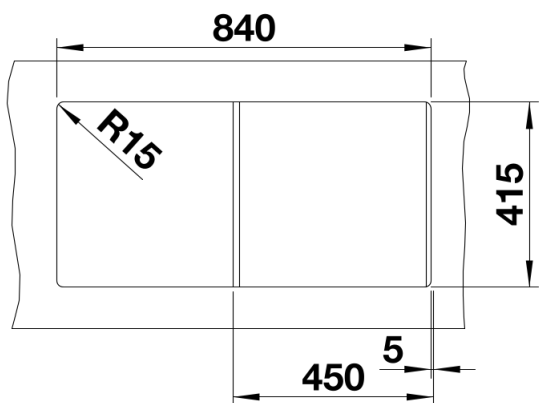

Produktdatenblatt FAVUM 45 S

Art. Nr. 524232

Vorteil

- Zeitlose, funktionale Gestaltung mit klarer Linienführung
- Großes Becken und große Abtropffläche mit harmonisch integriertem Überlauf
- Enge Beckenradien für größtmögliches Füllvolumen
- Maximale Nutzung bei geringem Platzbedarf von 86 x 43,5 cm
- Reversibel einbaubar

Ausschnitt

Frontansicht

Seitenansicht