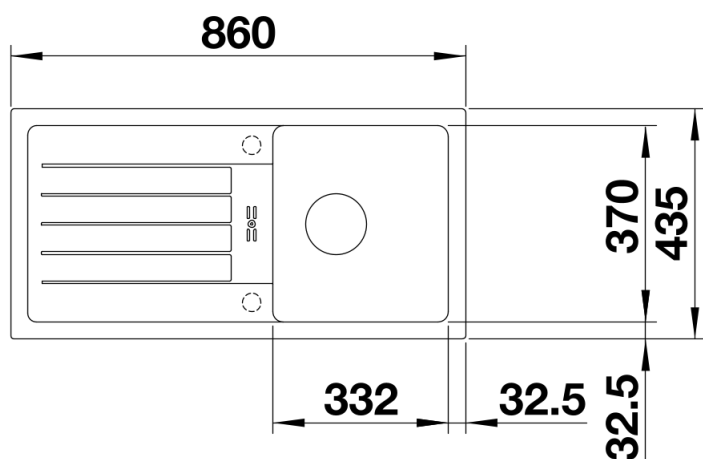

Lieferumfang

- Ablaufgarnitur mit Raumsparrohr
- 3 1/2" Korbventil

Details

Aufsicht