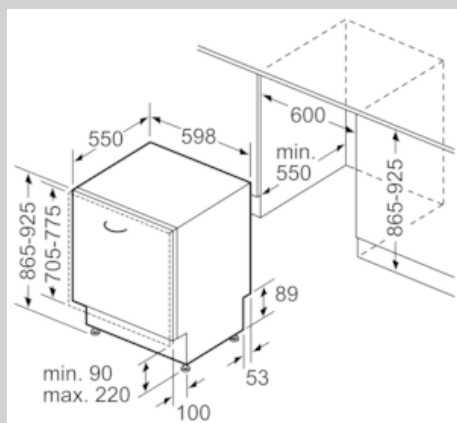

Ausstattung

Technische Daten

Wasserverbrauch (l) : 9,5
Bauform : Eingebaut
Höhe der Arbeitsplatte (mm) : 0
Abmessungen des Gerätes (mm) : 865 x 598 x 550
Nischenmaße (H x B x T) (mm) : 865-925 x 600 x 550
Tiefe Produkt bei geöffneter Tür (90°) (mm) : 1200
Höhenverstellbare Füße : Ja - nur vorne
Höhenverstellung Füße maximal (mm) : 60
Verstellbarer Sockel : Horizontal und Vertikal
Nettogewicht (kg) : 40,317
Bruttogewicht (kg) : 42,5
Anschlusswert (W) : 2400
Absicherung (A) : 10
Spannung (V) : 220-240
Frequenz (Hz) : 50; 60
Länge Anschlusskabel (cm) : 175
Steckerart : Schuko-/Gardym.Erdung
Länge Zulaufschlauch (cm) : 165
Länge Ablaufschlauch (cm) : 190
EAN-Nummer : 4242004253877
Anzahl Maßgedecke : 14
Energieeffizienzklasse (2010/30/EC) : A++
Jährlicher Energieverbrauch (kWh/annum) - neu (2010/30/EC) : 266,00
Energieverbrauch (kWh) : 0,93
Leistungsaufnahme im unausgeschalteten Zustand (W) (2010/30/EC) : 5,00
Energieverbrauch im ausgeschalteten Modus (W) (2010/30/EC) : 0,50
Jährlicher Wasserverbrauch (l/annum) - neu (2010/30/EC) : 2660
Trocknungsklasse : A
Vergleichsprogramm : Eco
Programmdauer Vergleichsprogramm (min) : 275
Schalleistung (dB(A) re 1 pW) : 42
Art der Installation : Vollintegrierbar

Technische Informationen und Zubehör

- Neff AquaStop®
- Integrierter Glasschutz
- Salzeinfüllhilfe (Trichter)
- Inkl. Dampfschutz-Blech
- Gerätemaße (H x B x T): 86.5 cm x 59.8 cm x 55.0 cm

¹Basierend auf 280 Standard-Reinigungszyklen unter Verwendung von Kaltwasserfüllung in dem sparsamsten Programm "Eco 50".

COOKING PASSION SINCE 1877

Maßzeichnungen

Maße in mm