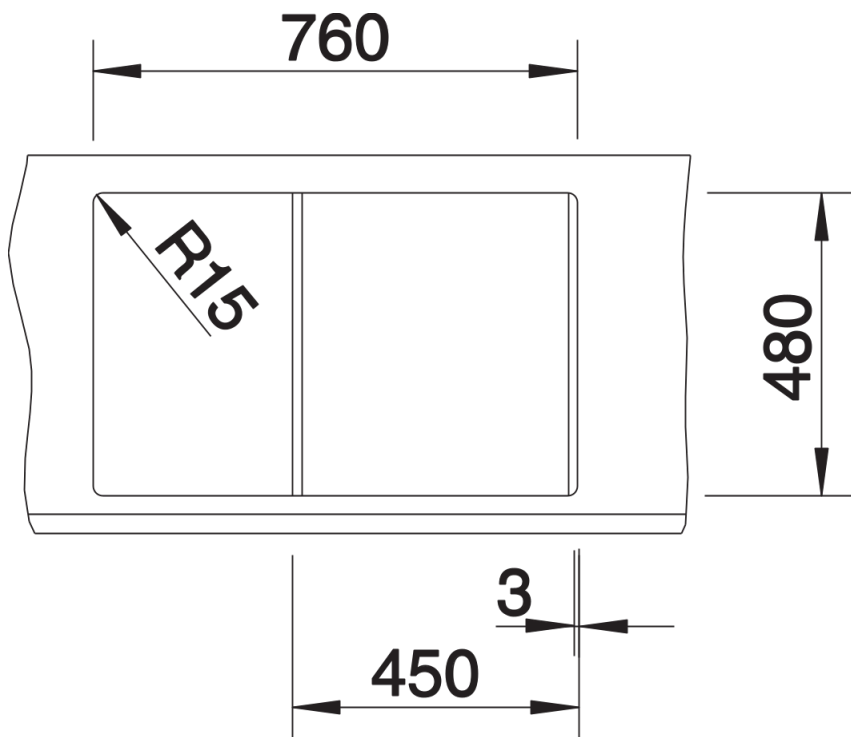

## Planungshinweise

---

- ∅ = vorgefräste Bohrungen zum Durchschlagen

## Lieferumfang

---

- Ablaufgarnitur mit Raumsparrohr  
- 3 ½" Korbventil

## Details

---

Aufsicht

Ausschnitt

Frontansicht

Seitenansicht