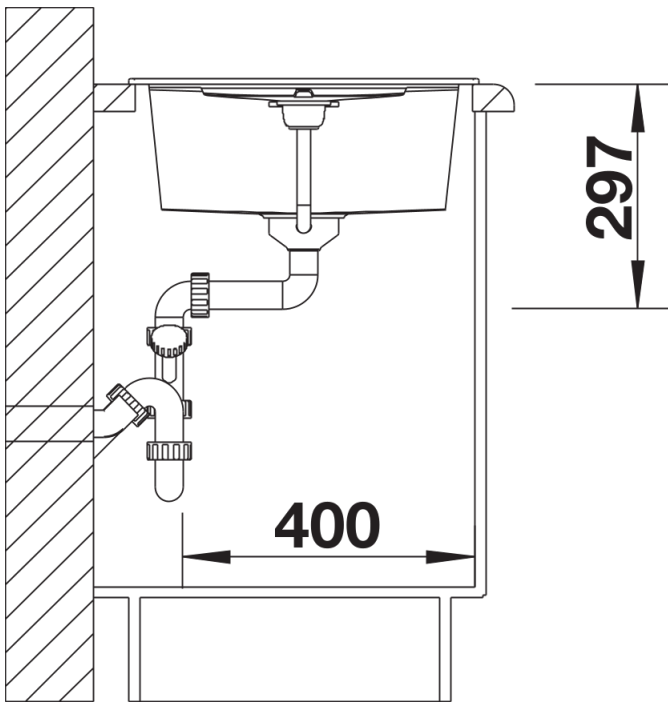

## Planungshinweise

---

- ∅ = vorgefräste Bohrungen zum Durchschlagen

## Lieferumfang

---

- Ablaufgarnitur mit Raumsparrohr  
- 3 ½" Korbventil

## Details

---

Aufsicht

Ausschnitt

Frontansicht

Seitenansicht