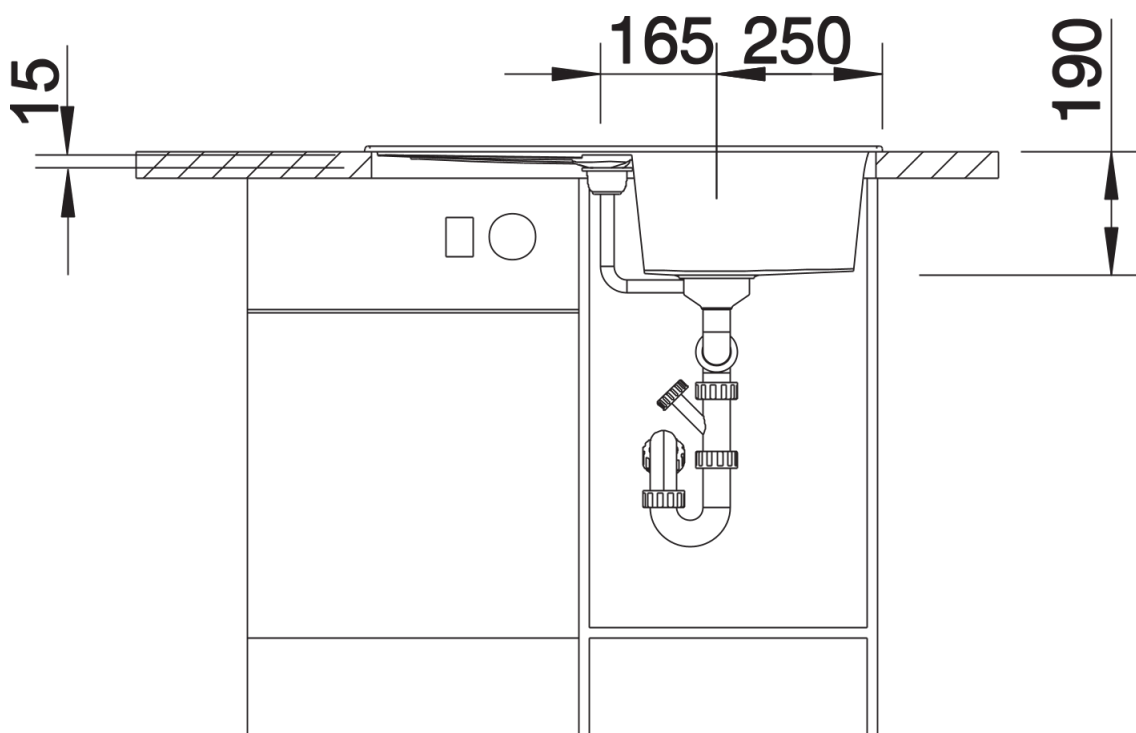

## Planungshinweise

---

- ∅ = vorgefräste Bohrungen zum Durchschlagen

## Lieferumfang

---

- Ablaufgarnitur mit Raumsparrohr  
- 3 ½" Korbventil

## Details

---

Aufsicht

Ausschnitt

Frontansicht

Seitenansicht