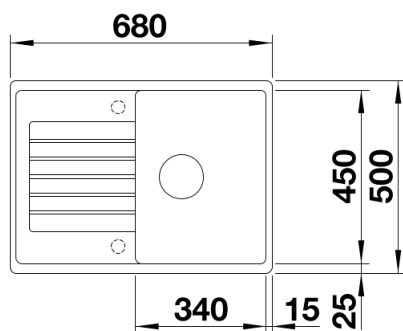

Lieferumfang

- Ablaufgarnitur mit Raumsparrohr
- 3 1/2" Korbventil

Details