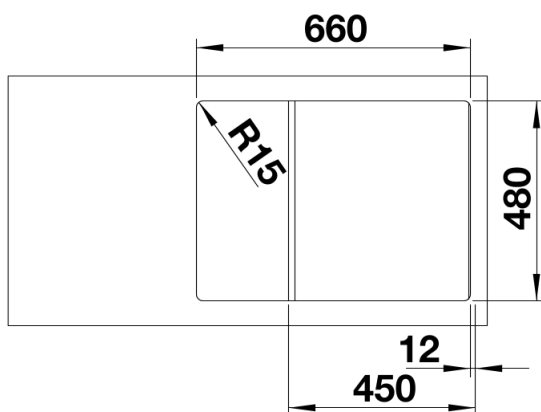

Produktdatenblatt ZIA 45 S Compact

Art. Nr. 524730

Vorteil

- Modernes Design mit klarer Linienführung
- Funktionales und komfortables Arbeiten
- Kompaktes Außenmaß durch verkürzte Abtropffläche
- Klassische Beckenanordnung für reversible Einbaumöglichkeit

Ausschnitt

Frontansicht

Seitenansicht