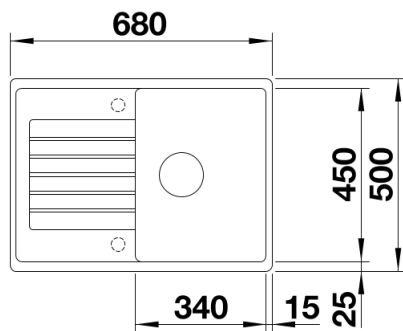

Lieferumfang

- Ablaufgarnitur mit Raumsparrohr
- 3 ½" Korbventil

Details