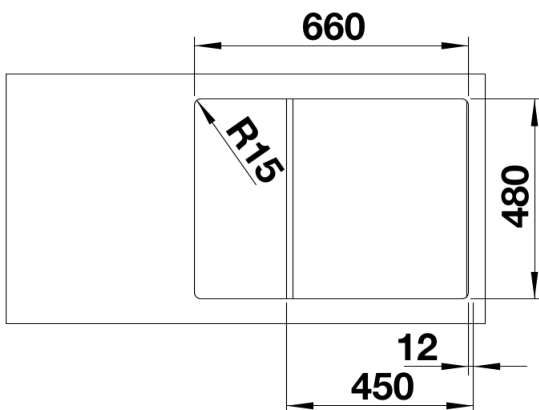

Produktdatenblatt ZIA 45 S Compact

Art. Nr. 524725

Vorteil

- Modernes Design mit klarer Linienführung
- Funktionales und komfortables Arbeiten
- Kompaktes Außenmaß durch verkürzte Abtropffläche
- Klassische Beckenanordnung für reversible Einbaumöglichkeit

Ausschnitt

Frontansicht

Seitenansicht