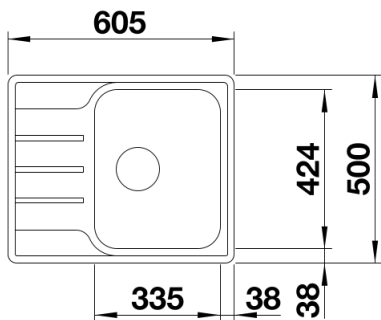

Produktdatenblatt LEMIS 45 S-IF Mini

Art. Nr. 525115

Vorteil

- Moderne, klare Gestaltung
- Maximales Beckenvolumen für mehr Funktionalität
- Kompakte Abtropffläche
- Eleganter IF-Flachrand für flächenbündigen oder aufliegenden Einbau
- Reversibel einbaubar
- 3 ½" Korbventil

Lieferumfang

- Ablaufgarnitur mit Raumsparrohr
- 3 1/2" Korbventil

Details

Aufsicht

Ausschnitt

Frontansicht

Seitenansicht