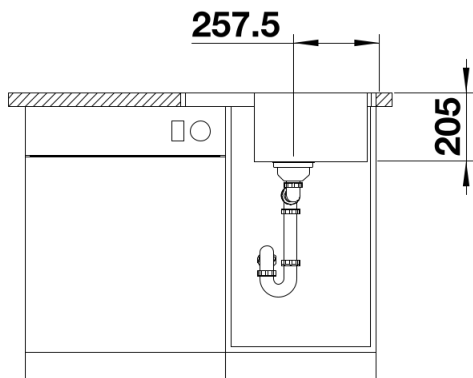

Produktdatenblatt LEMIS 45 S-IF Mini

Art. Nr. 525115

Vorteil

- Moderne, klare Gestaltung
- Maximales Beckenvolumen für mehr Funktionalität
- Kompakte Abtropffläche
- Eleganter IF-Flachrand für flächenbündigen oder aufliegenden Einbau
- Reversibel einbaubar
- 3 ½" Korbventil

Lieferumfang

- Ablaufgarnitur mit Raumsparrohr
- 3 1/2" Korbventil

Details

Aufsicht

Ausschnitt

Frontansicht

Seitenansicht