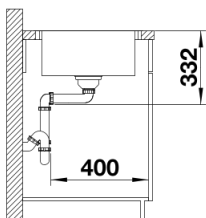

Produktdatenblatt LEMIS 45 S-IF Mini

Art. Nr. 525115

Vorteil

- Moderne, klare Gestaltung
- Maximales Beckenvolumen für mehr Funktionalität
- Kompakte Abtropffläche
- Eleganter IF-Flachrand für flächenbündigen oder aufliegenden Einbau
- Reversibel einbaubar
- 3 ½" Korbventil

Lieferumfang

- Ablaufgarnitur mit Raumsparrohr
- 3 1/2" Korbventil

Details

Aufsicht

Ausschnitt

Frontansicht

Seitenansicht