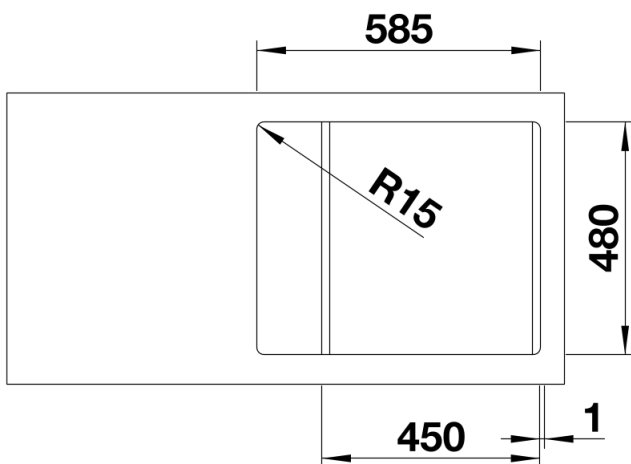

Produktdatenblatt LEMIS 45 S-IF Mini

Art. Nr. 525115

Vorteil

- Moderne, klare Gestaltung
- Maximales Beckenvolumen für mehr Funktionalität
- Kompakte Abtropffläche
- Eleganter IF-Flachrand für flächenbündigen oder aufliegenden Einbau
- Reversibel einbaubar
- 3 ½" Korbventil

Lieferumfang

- Ablaufgarnitur mit Raumsparrohr
- 3 1/2" Korbventil

Details

Aufsicht

Ausschnitt

Frontansicht

Seitenansicht