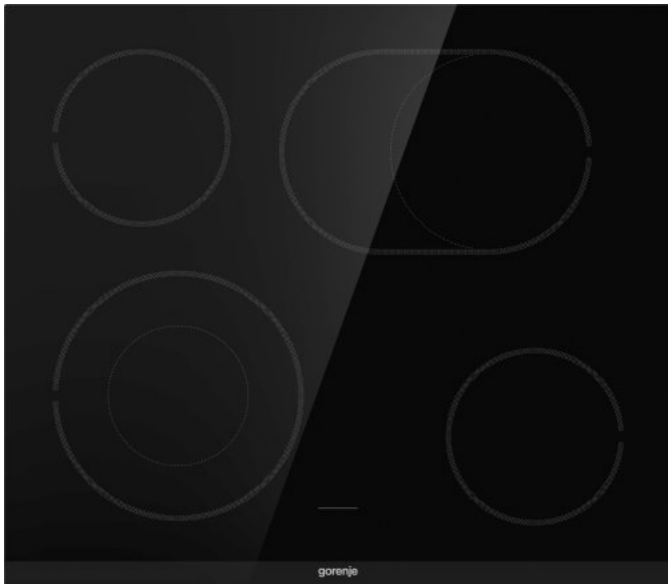

ECD643BCSC

gorenje
Life Simplified

HiLight- Kochfeld

 BräterZone

Schwarz

Facettenglasschliff vorne

BräterZone

Bedienteil mit integrierter Restwärmanzeige