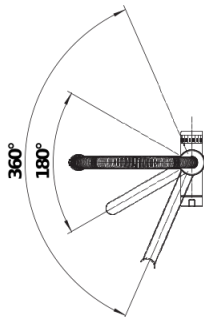

### System:

- Hochwertiges Filtersystem von BWT, bestehend aus Filterkopf und Mehrstufen Filterkartusche
- Steuerbox mit Restkapazitätsanzeige des Filters

### Armatur:

- Auslauf für Mischwasser 360° schwenkbar
- Separater, 180° schwenkbarer Auslauf für gefiltertes Wasser
- Hahnlochbohrung mit Ø 35 mm erforderlich
- Kartusche mit keramischer Dichtung
- Diverse flexible Anschlussschläuche sowie Verbindungsbögen für besonders leichte und sichere Montage
- Patentierter Strahlregler für deutlich geringere Verkalkung
- Stabilisierungsplatte zur Erhöhung der Standfestigkeit der Küchenarmatur bei Einbau in Spülen aus Edelstahl

## Schwenkbereich

Seitenansicht Hebel 2D

Seitenansicht