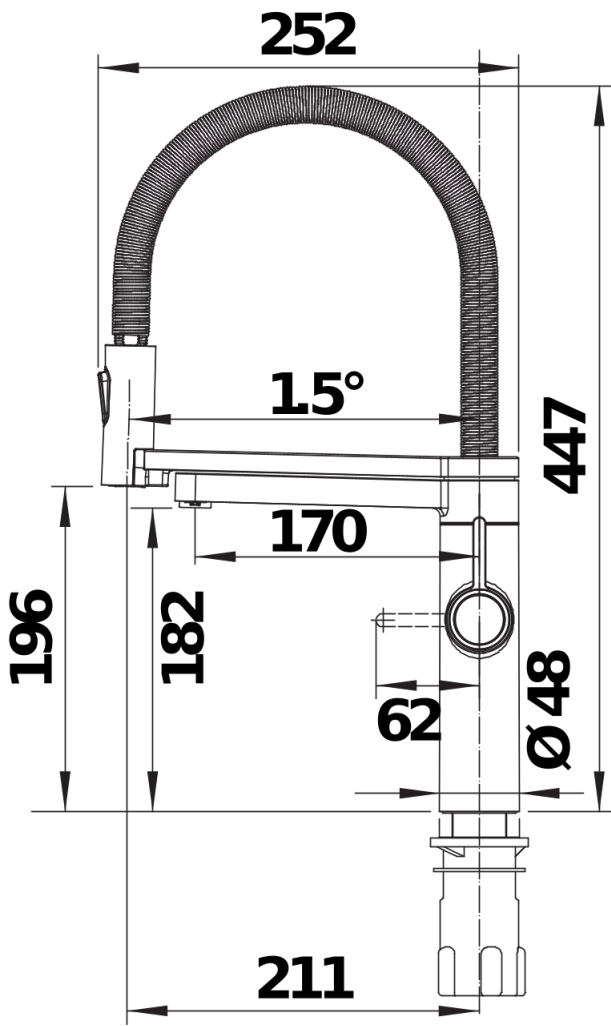

### Armatur:

- Auslauf für Mischwasser 360° schwenkbar
- Separater, 180° schwenkbarer Auslauf für gefiltertes Wasser
- Hahnlochbohrung mit Ø 35 mm erforderlich
- Kartusche mit keramischer Dichtung
- Diverse flexible Anschlussschläuche sowie Verbindungsbögen für besonders leichte und sichere Montage
- Patentierter Strahlregler für deutlich geringere Verkalkung
- Stabilisierungsplatte zur Erhöhung der Standfestigkeit der Küchenarmatur bei Einbau in Spülen aus Edelstahl

## Schwenkbereich

Seitenansicht Hebel 2D

Seitenansicht