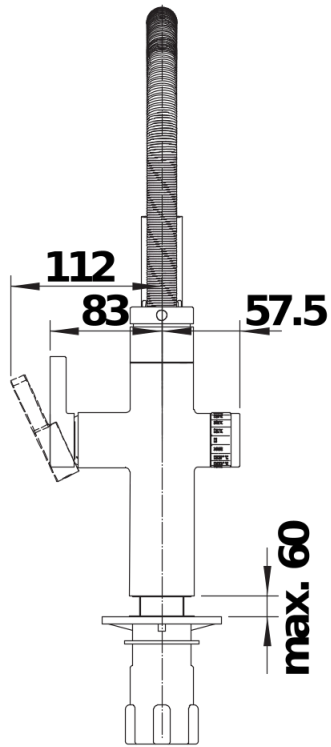

### System:

- Hochwertiges Filtersystem von BWT, bestehend aus Filterkopf und Mehrstufen Filterkartusche
- Steuerbox mit Restkapazitätsanzeige des Filters

### Armatur:

- Auslauf für Mischwasser 360° schwenkbar
- Separater, 180° schwenkbarer Auslauf für gefiltertes Wasser
- Hahnlochbohrung mit Ø 35 mm erforderlich
- Kartusche mit keramischer Dichtung
- Diverse flexible Anschlussschläuche sowie Verbindungsbögen für besonders leichte und sichere Montage
- Patentierter Strahlregler für deutlich geringere Verkalkung
- Stabilisierungsplatte zur Erhöhung der Standfestigkeit der Küchenarmatur bei Einbau in Spülen aus Edelstahl

## Schwenkbereich

Seitenansicht Hebel 2D

Seitenansicht