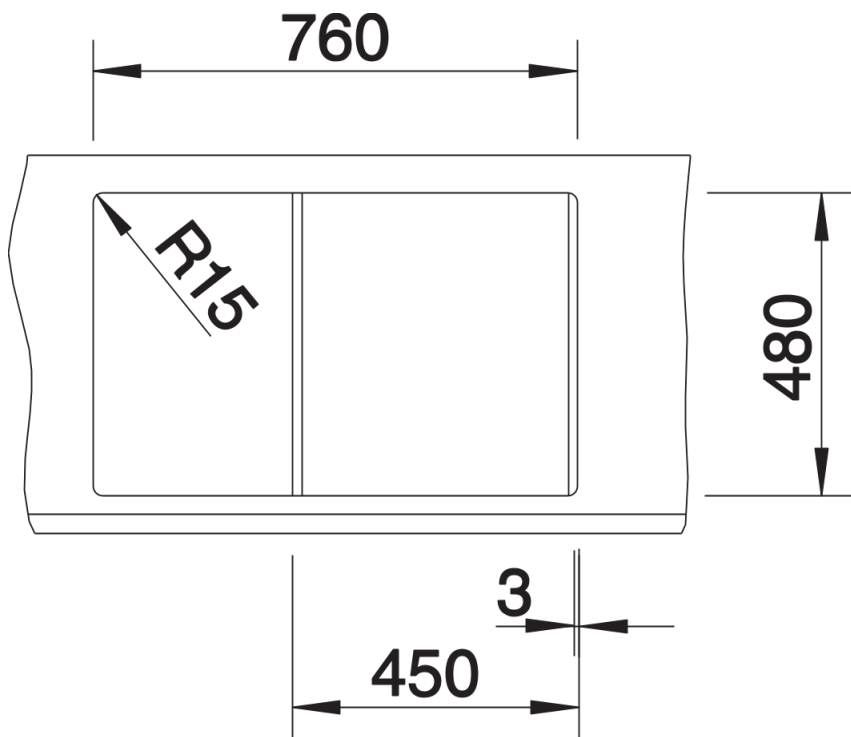

Produktdatenblatt METRA 45 S

Art. Nr. 517345

Vorteil

- Junge, geradlinige Gestaltung
- Attraktive Linie im konsumigen Segment
- Unübertroffene Beckenkapazität auf kleinem Raum
- Funktionale Abtropffläche, auch als Arbeitsfläche nutzbar, mit integriertem Ausguss
- Ästhetische Randgestaltung
- Reversibel einbaubar

- Ablaufgarnitur mit Raumsparrohr
- 3 ½" Korbventil mit Abblaffernbedienung (Drehbetätigung)

Details

Aufsicht

Ausschnitt

Frontansicht

Seitenansicht