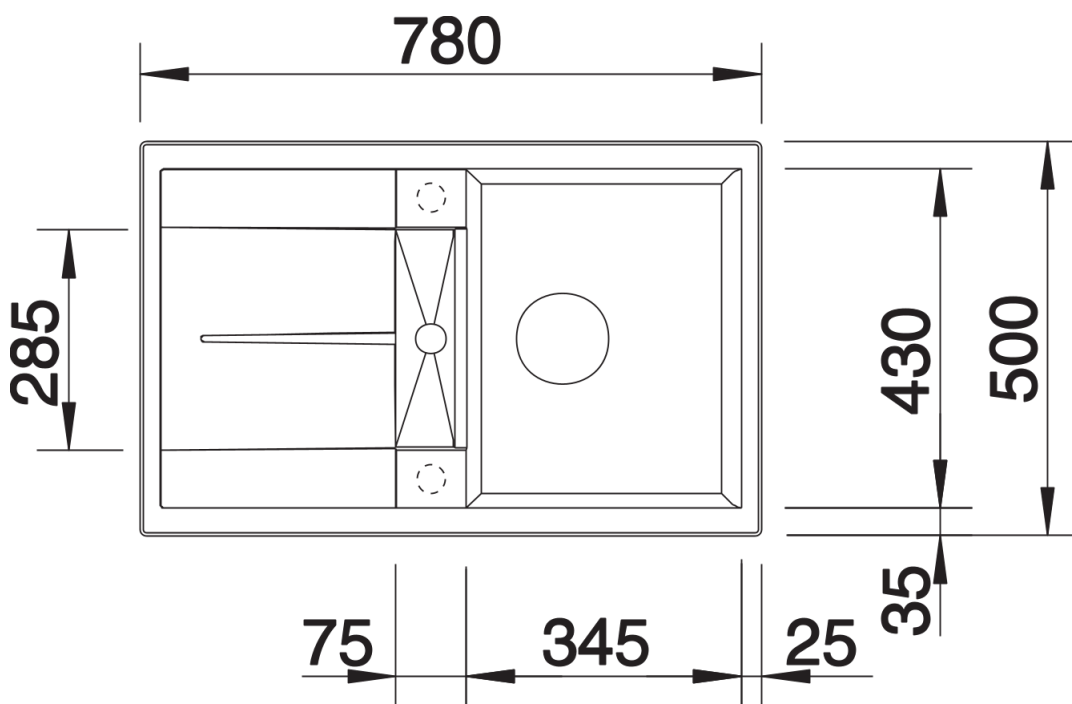

Produktdatenblatt METRA 45 S

Art. Nr. 517345

Vorteil

- Junge, geradlinige Gestaltung
- Attraktive Linie im konsumigen Segment
- Unübertroffene Beckenkapazität auf kleinem Raum
- Funktionale Abtropffläche, auch als Arbeitsfläche nutzbar, mit integriertem Ausguss
- Ästhetische Randgestaltung
- Reversibel einbaubar

- Ablaufgarnitur mit Raumsparrohr
- 3 ½" Korbventil mit Abblaffernbedienung (Drehbetätigung)

Details

Aufsicht

Ausschnitt

Frontansicht

Seitenansicht