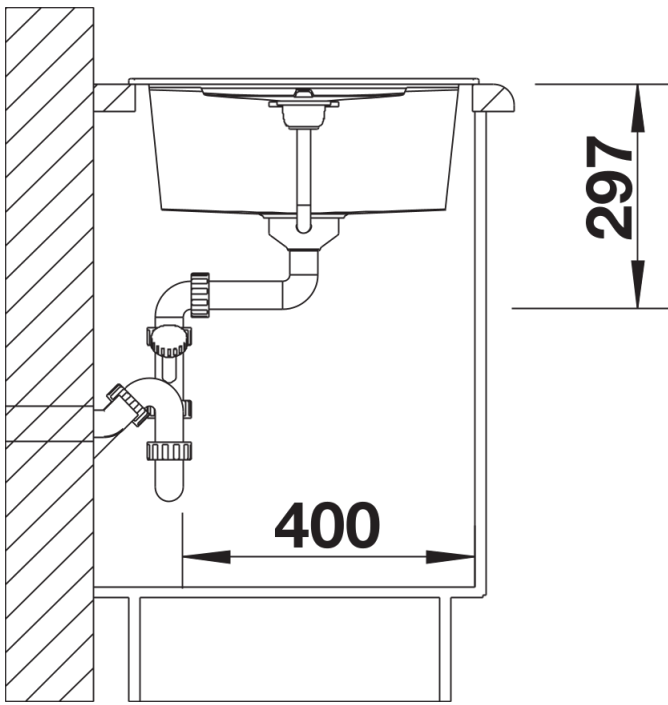

Produktdatenblatt METRA 45 S

Art. Nr. 517345

Vorteil

- Junge, geradlinige Gestaltung
- Attraktive Linie im konsumigen Segment
- Unübertroffene Beckenkapazität auf kleinem Raum
- Funktionale Abtropffläche, auch als Arbeitsfläche nutzbar, mit integriertem Ausguss
- Ästhetische Randgestaltung
- Reversibel einbaubar

- Ablaufgarnitur mit Raumsparrohr
- 3 ½" Korbventil mit Abblaffernbedienung (Drehbetätigung)

Details

Aufsicht

Ausschnitt

Frontansicht

Seitenansicht