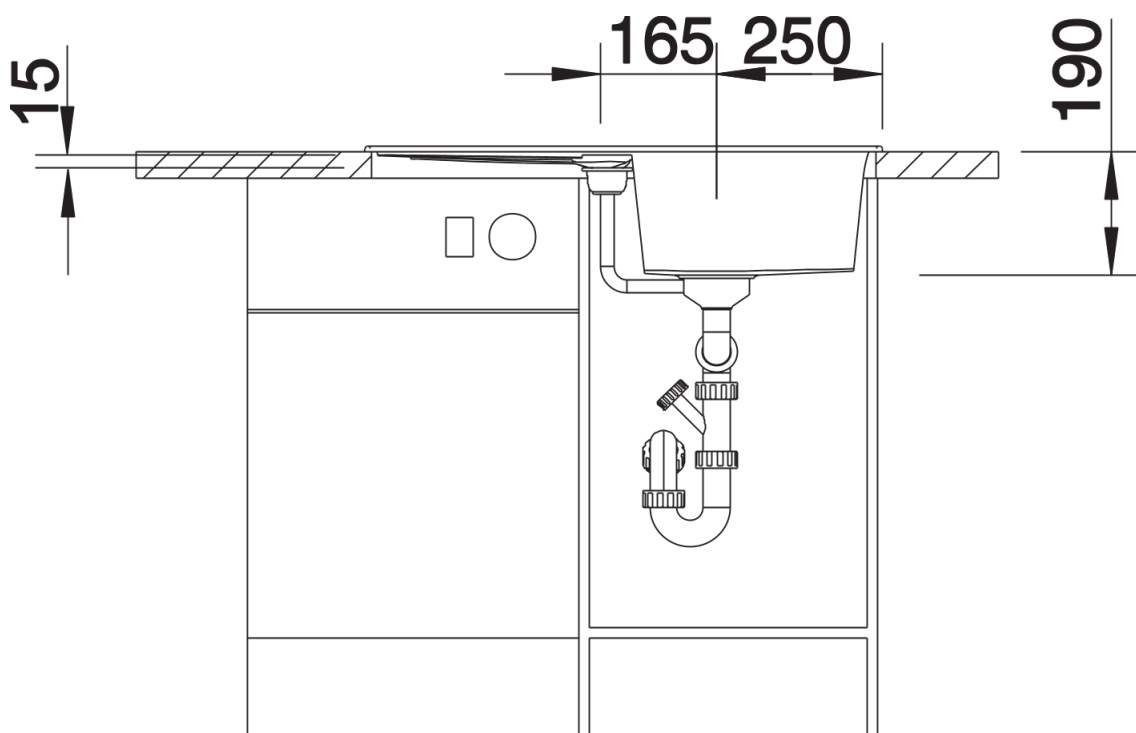

Produktdatenblatt METRA 45 S

Art. Nr. 517345

Vorteil

- Junge, geradlinige Gestaltung
- Attraktive Linie im konsumigen Segment
- Unübertroffene Beckenkapazität auf kleinem Raum
- Funktionale Abtropffläche, auch als Arbeitsfläche nutzbar, mit integriertem Ausguss
- Ästhetische Randgestaltung
- Reversibel einbaubar

- Ablaufgarnitur mit Raumsparrohr
- 3 ½" Korbventil mit Abblaffernbedienung (Drehbetätigung)

Details

Aufsicht

Ausschnitt

Frontansicht

Seitenansicht