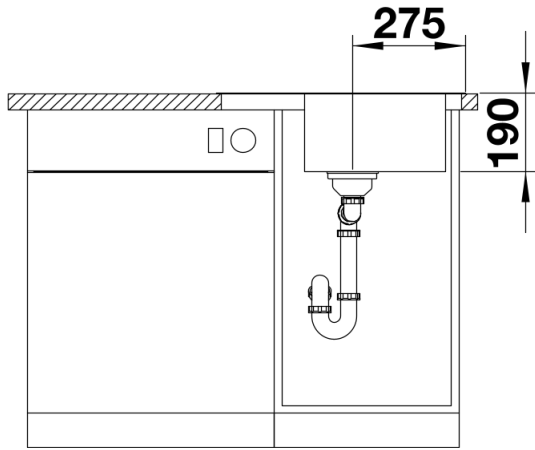

Produktdatenblatt DINAS 45 S Mini

Art. Nr. 525122

Vorteil

- Harmonische, zeitlose Gestaltung
- Geräumiges Becken
- Kompakte Abtropffläche
- Reversibel einbaubar
- 3 ½" Korbventil

Lieferumfang

- Ablaufgarnitur mit Raumsparrohr
- 3 ½" Korbventil
- Dichtung

Details

Aufsicht

Ausschnitt

Frontansicht

Seitenansicht