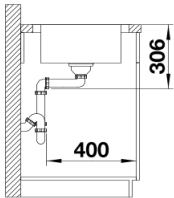

Produktdatenblatt DINAS 45 S Mini

Art. Nr. 525122

Vorteil

- Harmonische, zeitlose Gestaltung
- Geräumiges Becken
- Kompakte Abtropffläche
- Reversibel einbaubar
- 3 ½" Korbventil

Lieferumfang

- Ablaufgarnitur mit Raumsparrohr
- 3 ½" Korbventil
- Dichtung

Details

Aufsicht

Ausschnitt

Frontansicht

Seitenansicht