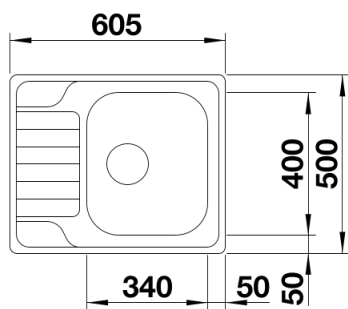

Produktdatenblatt DINAS 45 S Mini

Art. Nr. 525122

Vorteil

- Harmonische, zeitlose Gestaltung
- Geräumiges Becken
- Kompakte Abtropffläche
- Reversibel einbaubar
- 3 ½" Korbventil

Lieferumfang

- Ablaufgarnitur mit Raumsparrohr
- 3 ½" Korbventil
- Dichtung

Details

Aufsicht

Ausschnitt

Frontansicht

Seitenansicht