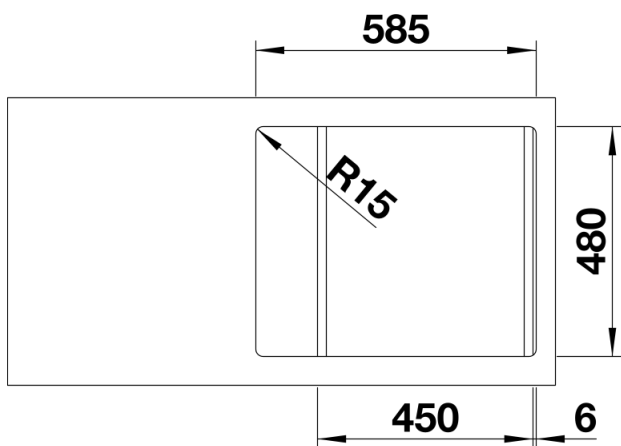

Produktdatenblatt DINAS 45 S Mini

Art. Nr. 525122

Vorteil

- Harmonische, zeitlose Gestaltung
- Geräumiges Becken
- Kompakte Abtropffläche
- Reversibel einbaubar
- 3 ½" Korbventil

Lieferumfang

- Ablaufgarnitur mit Raumsparrohr
- 3 ½" Korbventil
- Dichtung

Details

Aufsicht

Ausschnitt

Frontansicht

Seitenansicht